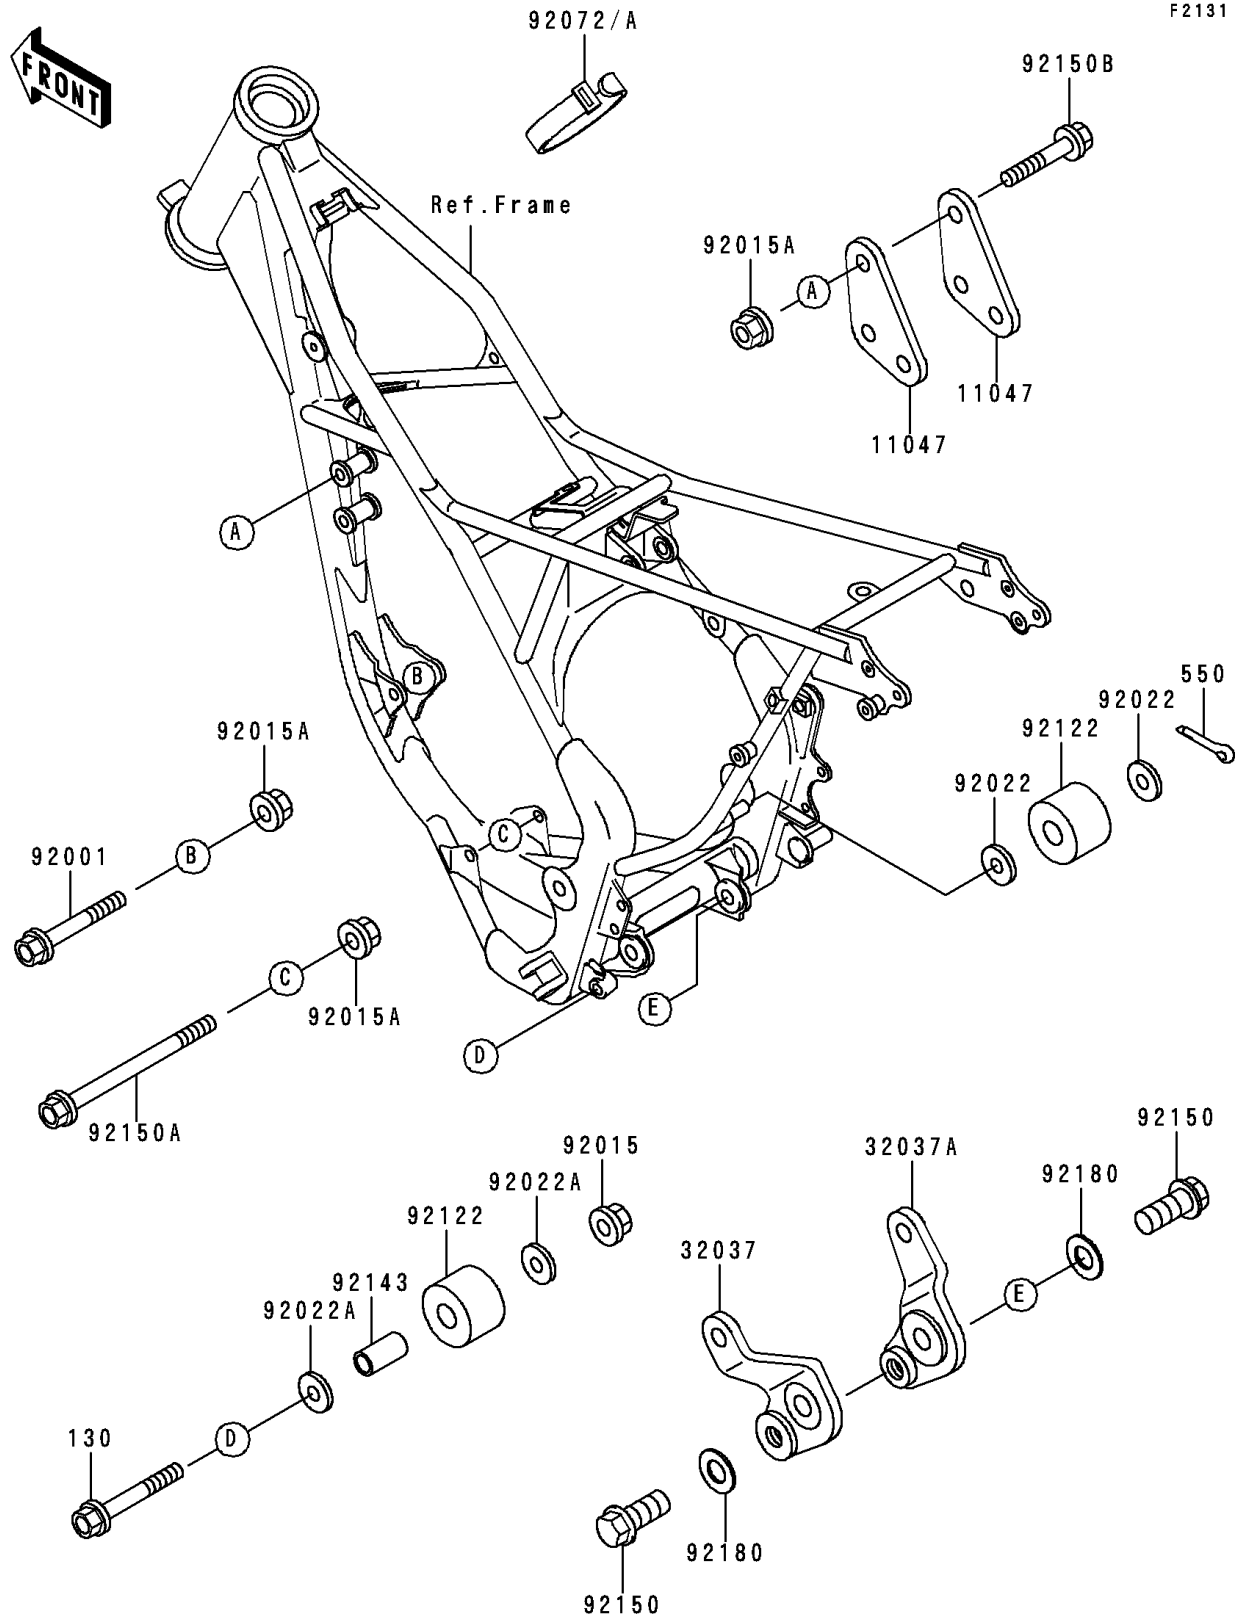

1997 KX80 PARTS DIAGRAM

Frame Fittings

F2131

1997 KX80 PARTS LIST

Frame Fittings

ITEM NAME	PART NUMBER	QUANTITY
BOLT-FLANGED,8X60 (Ref # 130)	130G0860	1
PIN-COTTER,2.5X15 (Ref # 550)	550D2515	1
BRACKET,ENGINE (Ref # 11047)	11047-1099	1
BRACKET-SHOCKABSORBER (Ref # 32037)	32037-1552	1
BRACKET-SHOCKABSORBER (Ref # 32037A)	32037-1553	1
BOLT,FLANGED,8X63 (Ref # 92001)	92001-1006	1
NUT,8MM (Ref # 92015)	92015-1143	1
NUT,8MM (Ref # 92015A)	92015-1432	1
WASHER (Ref # 92022)	92022-107	1
WASHER,8.5X20X1.6 (Ref # 92022A)	92022-1561	1
BAND,L=123 (Ref # 92072)	92072-030	1
BAND,L=149 (Ref # 92072A)	92072-031	1
ROLLER,CHAIN GUIDE (Ref # 92122)	92122-1179	1
COLLAR,9.5X12.7X25 (Ref # 92143)	92143-1432	1
BOLT,FLANGED,12X27 (Ref # 92150)	92150-1359	1
BOLT,FLANGED,8X105 (Ref # 92150A)	92150-1482	1
BOLT,FLANGED,8X45 (Ref # 92150B)	92150-1487	1
SHIM,12.5X24X0.5 (Ref # 92180)	92180-1060	1