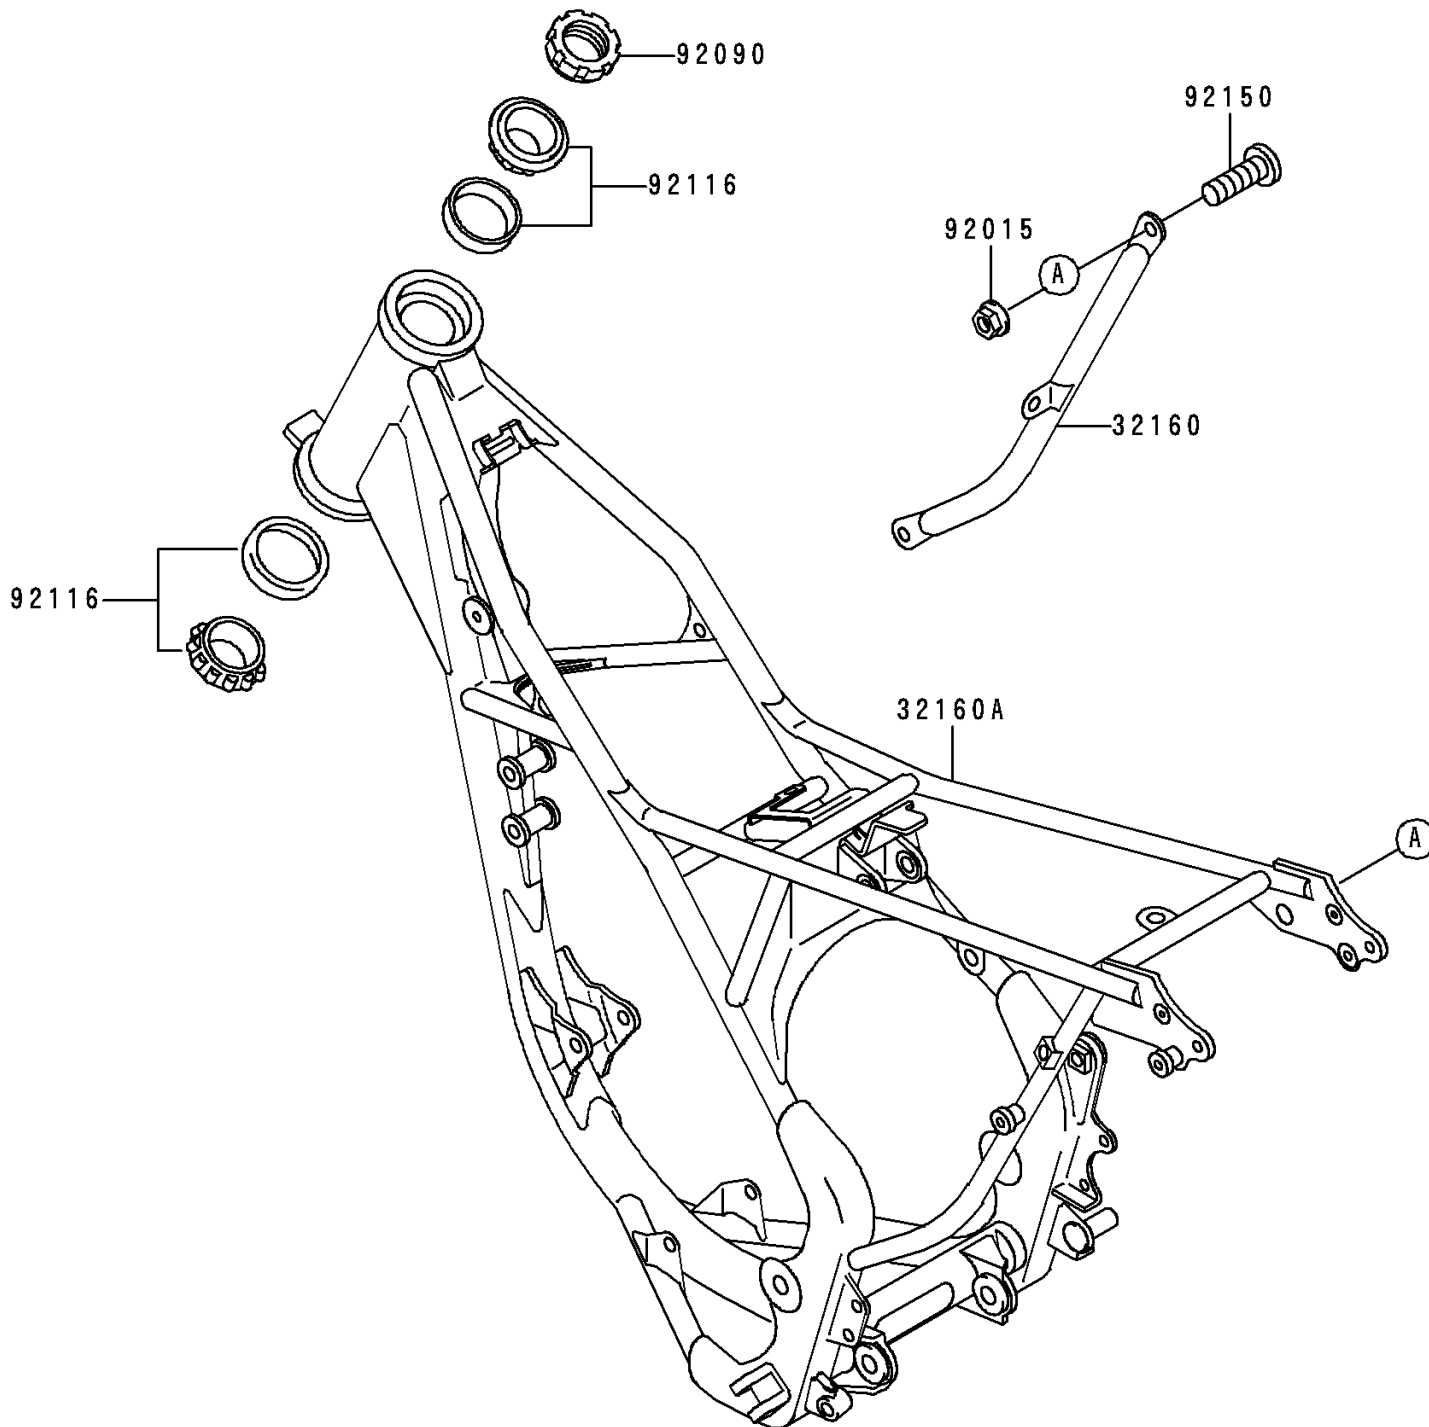

## 1997 KX80 PARTS DIAGRAM

Frame

F 2120

## 1997 KX80 PARTS LIST

Frame

| ITEM NAME                                    | PART NUMBER   | QUANTITY |
|--|---------------|----------|
| FRAME-COMP,SUB,L.GREEN (Ref # 32160)         | 32160-1141-CC | 1        |
| FRAME-COMP,MAIN,L.GREEN (Ref # 32160A)       | 32160-1214-CC | 1        |
| NUT,FLANGED,10MM (Ref # 92015)               | 92015-1502    | 1        |
| NUT,25MM (Ref # 92090)                       | 92090-024     | 1        |
| BEARING-ROLLER,H1-CAP32005JRRS (Ref # 92116) | 92116-1065    | 1        |
| BOLT,SOCKET,10X23 (Ref # 92150)              | 92150-1221    | 1        |