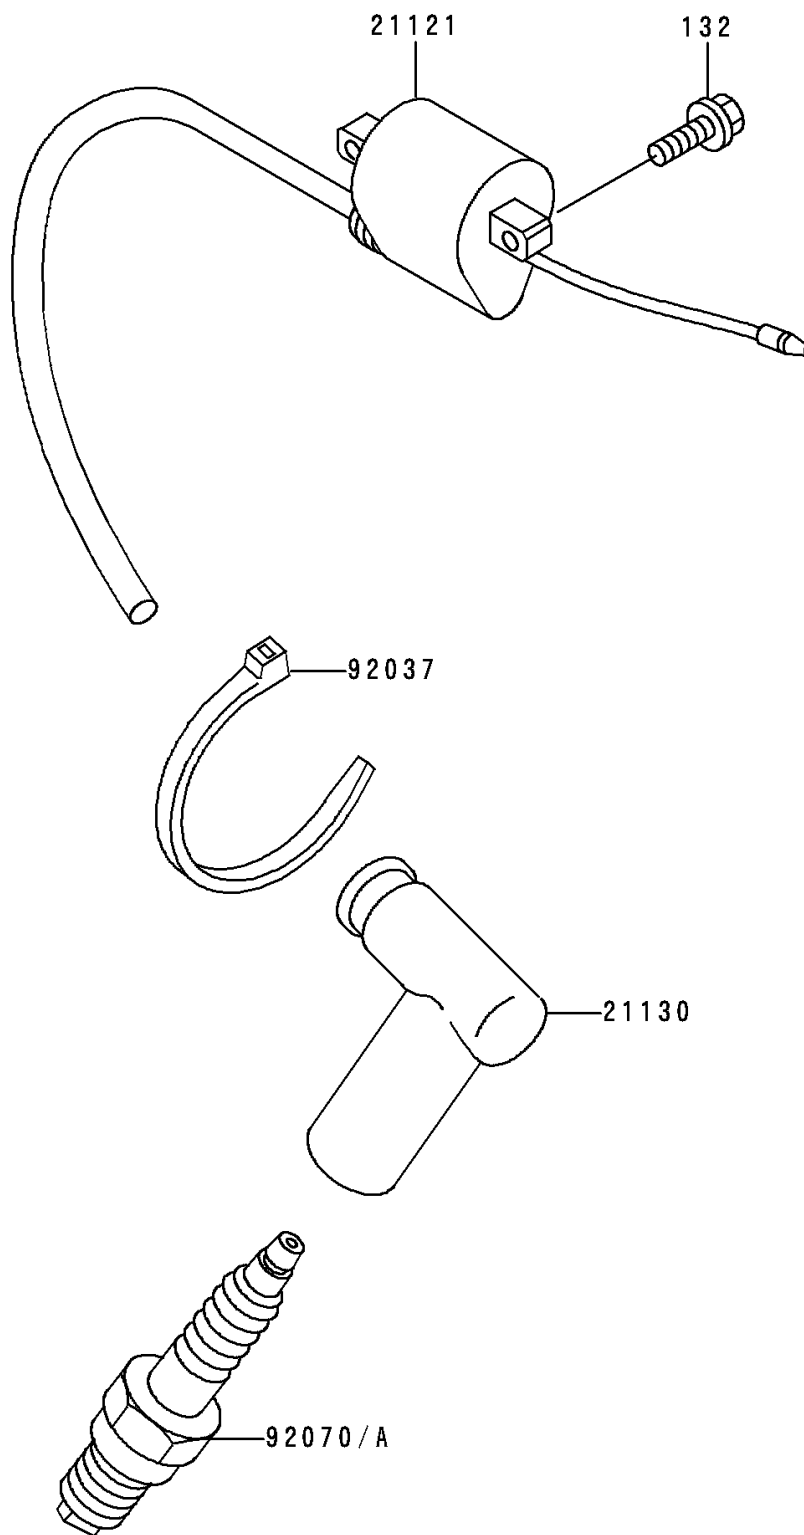

## 1997 KX80 PARTS DIAGRAM

Ignition System

E1830

## 1997 KX80 PARTS LIST

### Ignition System

ITEM NAME	PART NUMBER	QUANTITY
BOLT-FLANGED-SMALL (Ref # 132)	132G0616	1
COIL-IGNITION (Ref # 21121)	21121-1205	1
CAP-SPARK PLUG (Ref # 21130)	21130-1062	1
CLAMP (Ref # 92037)	92037-1173	1
PLUG-SPARK,R6254K-105(NGK) (Ref # 92070)	92070-1240	1
PLUG-SPARK,R6252K-105(NGK) (Ref # 92070A)	92070-1241	1