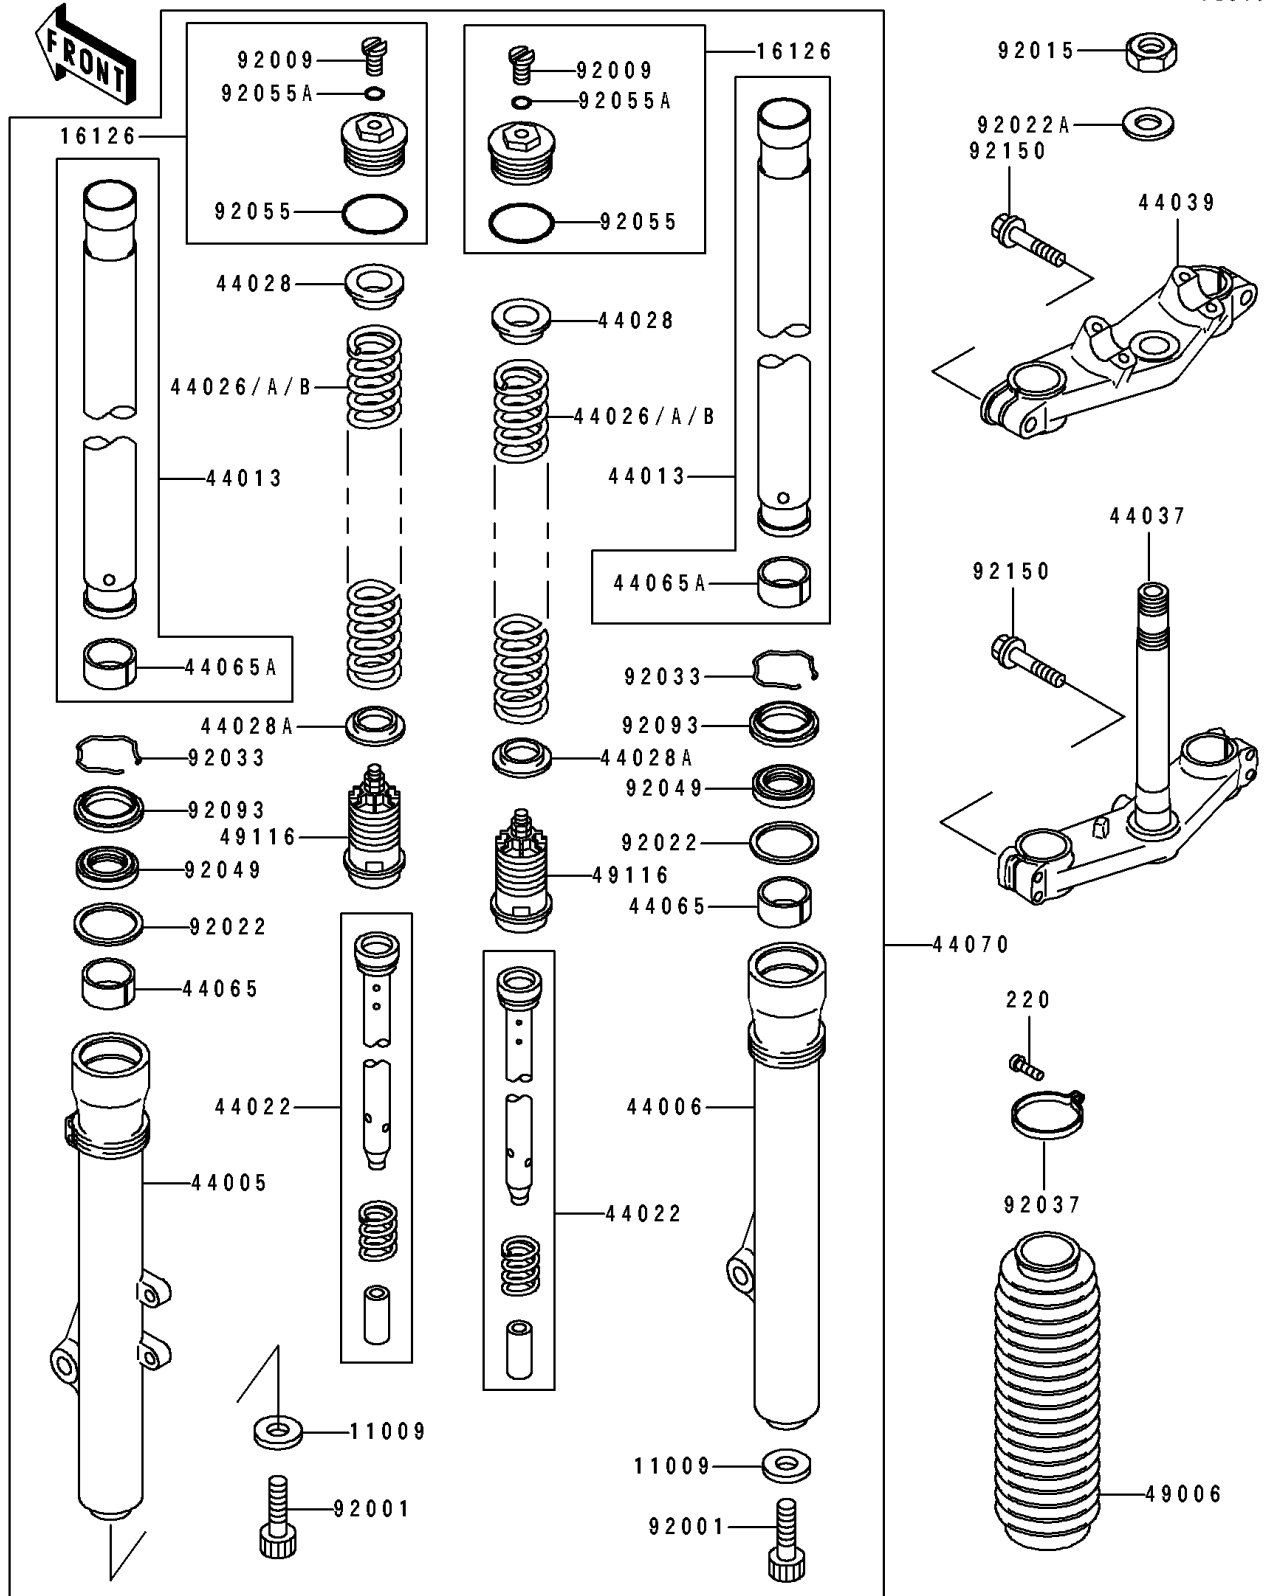

# 1995 KX80 PARTS DIAGRAM

Front Fork(KX80-R4/R5)

F2340

# 1995 KX80 PARTS LIST

Front Fork(KX80-R4/R5)

ITEM NAME	PART NUMBER	QUANTITY
GASKET,FORK CYLINDER BOLT (Ref # 11009)	11009-1127	2
VALVE,AIR (Ref # 16126)	16126-1265	2
PIPE-LEFT FORK OUTER (Ref # 44005)	44005-1314	1
PIPE-RIGHT FORK OUTER (Ref # 44006)	44006-1311	1
PIPE-FORK INNER (Ref # 44013)	44013-1360	2
CYLINDER-FORK (Ref # 44022)	44022-1271	2
SPRING-FRONT FORK,K=0.26 (Ref # 44026)	44026-1506	2
SPRING-FRONT FORK,K=0.25 (Ref # 44026A)	44026-1516	2
SPRING-FRONT FORK,K=0.27 (Ref # 44026B)	44026-1517	2
GUIDE-FORK SPRING (Ref # 44028)	44028-1059	2
GUIDE-FORK SPRING (Ref # 44028A)	44028-1068	2
HOLDER-FORK UNDER (Ref # 44037)	44037-1293	1
HOLDER-FORK UPPER (Ref # 44039)	44039-1220	1
BUSHING-FRONT FORK (Ref # 44065)	44065-1106	2
BUSHING-FRONT FORK,INNER PIPE (Ref # 44065A)	44065-1107	2
DAMPER-ASSY,FORK (Ref # 44070)	44070-5053	1
BOOT,FORK,VIOLET (Ref # 49006)	49006-1273-VW	2
VALVE-ASSY,FORK (Ref # 49116)	49116-1098	2
BOLT,FORK CYLINDER (Ref # 92001)	92001-1309	2
SCREW (Ref # 92009)	92009-1568	2
NUT,STEERING STEM,22MM (Ref # 92015)	92015-1653	1
WASHER (Ref # 92022)	92022-1242	2
WASHER,STEERING STEM (Ref # 92022A)	92022-1873	1
RING-SNAP,FORK (Ref # 92033)	92033-1047	2
CLAMP,BOOT,BLACK (Ref # 92037)	92037-1321	2
SEAL-OIL,FRONT FORK (Ref # 92049)	92049-1180	2
RING-O,FORK TOP CAP (Ref # 92055)	92055-1050	2
RING-O (Ref # 92055A)	92055-1441	2
SEAL,FRONT FORK (Ref # 92093)	92093-1166	2

# 1995 KX80 PARTS LIST

Front Fork(KX80-R4/R5)

ITEM NAME	PART NUMBER	QUANTITY
BOLT,FLANGED,8X35 (Ref # 92150)	92150-1499	6
SCREW-PAN-CROS (Ref # 220)	220C0416	2