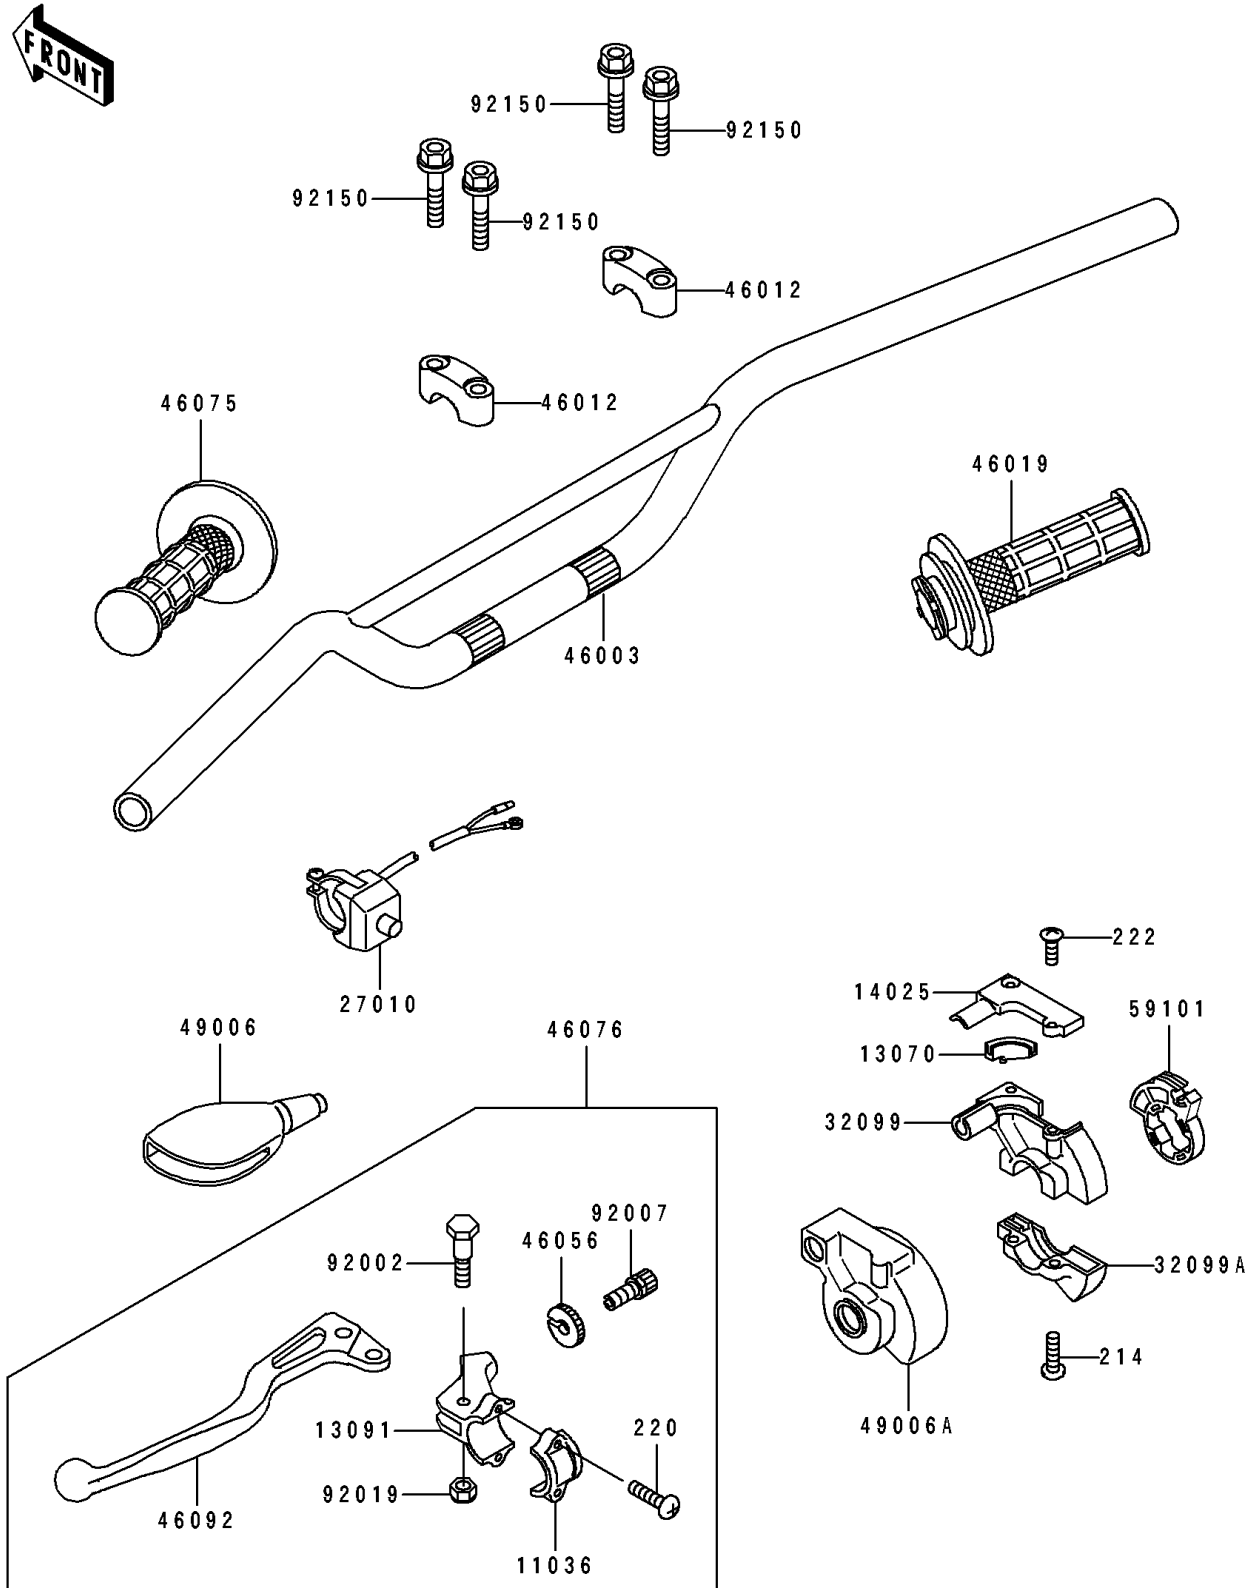

1995 KX80 PARTS DIAGRAM

Handlebar

F2310

1995 KX80 PARTS LIST

Handlebar

ITEM NAME	PART NUMBER	QUANTITY
BRACKET-A,LEVER HOLDER (Ref # 11036)	11036-1297	1
GUIDE,THROTTLE (Ref # 13070)	13070-1074	1
HOLDER,CLUTCH LEVER (Ref # 13091)	13091-1131	1
COVER,THROTTLE CASE UPP (Ref # 14025)	14025-1646	1
SWITCH,ENGINE STOP (Ref # 27010)	27010-1297	1
CASE,THROTTLE UPP (Ref # 32099)	32099-1036	1
CASE,THROTTLE LWR (Ref # 32099A)	32099-1044	1
HANDLE,L.GREEN (Ref # 46003)	46003-1310-CC	1
HOLDER-HANDLE (Ref # 46012)	46012-1191	2
GRIP-ASSY,THROTTLE (Ref # 46019)	46019-1054	1
NUT,CABLE ADJUST (Ref # 46056)	46056-006	1
GRIP,LH (Ref # 46075)	46075-1024	1
LEVER-ASSY-GRIP,CLUTCH (Ref # 46076)	46076-1118	1
LEVER-GRIP,CLUTCH (Ref # 46092)	46092-1110	1
BOOT,LEVER HOLDER (Ref # 49006)	49006-1017	1
BOOT,THROTTLE CASE (Ref # 49006A)	49006-1097	1
REEL,THROTTLE (Ref # 59101)	59101-1110	1
BOLT,LEVER SET (Ref # 92002)	92002-1150	1
SCREW,CABLE ADJUST,7MM (Ref # 92007)	92007-1143	1
NUT,LOCK,6MM (Ref # 92019)	92019-008	1
BOLT,FLANGED,8X30 (Ref # 92150)	92150-1455	4
SCREW-PAN+- (Ref # 214)	214C0518	2
SCREW-PAN-CROS (Ref # 220)	220C0514	2
SCREW-CSK-RD-CROS (Ref # 222)	222E0412	2