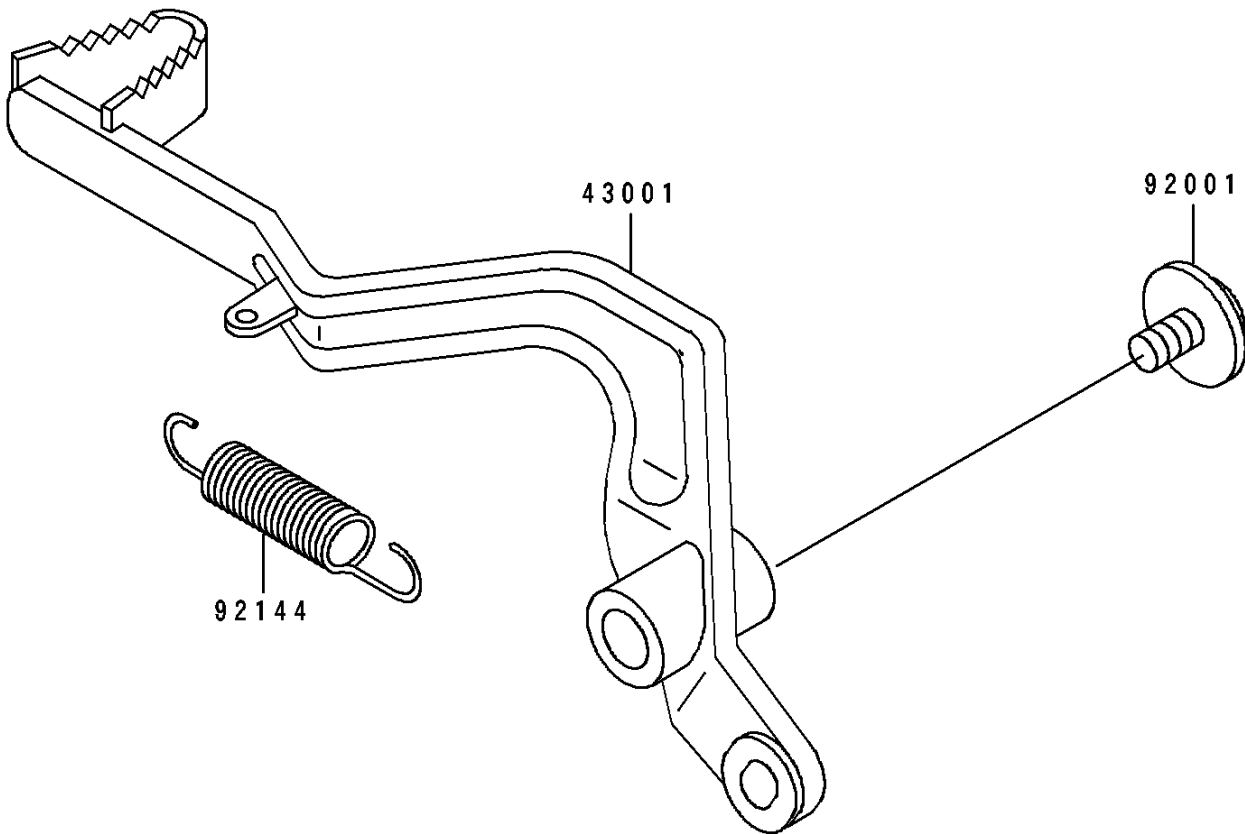

# 1995 KX80 PARTS DIAGRAM

Brake Pedal

F2260

# 1995 KX80 PARTS LIST

## Brake Pedal

ITEM NAME	PART NUMBER	QUANTITY
LEVER-BRAKE,PEDAL,SILVER NO.25 (Ref # 43001)	43001-1301-CE	1
BOLT,FLANGED,6X10 (Ref # 92001)	92001-1034	1
SPRING,BRAKE PEDAL RETURN (Ref # 92144)	92144-1047	1