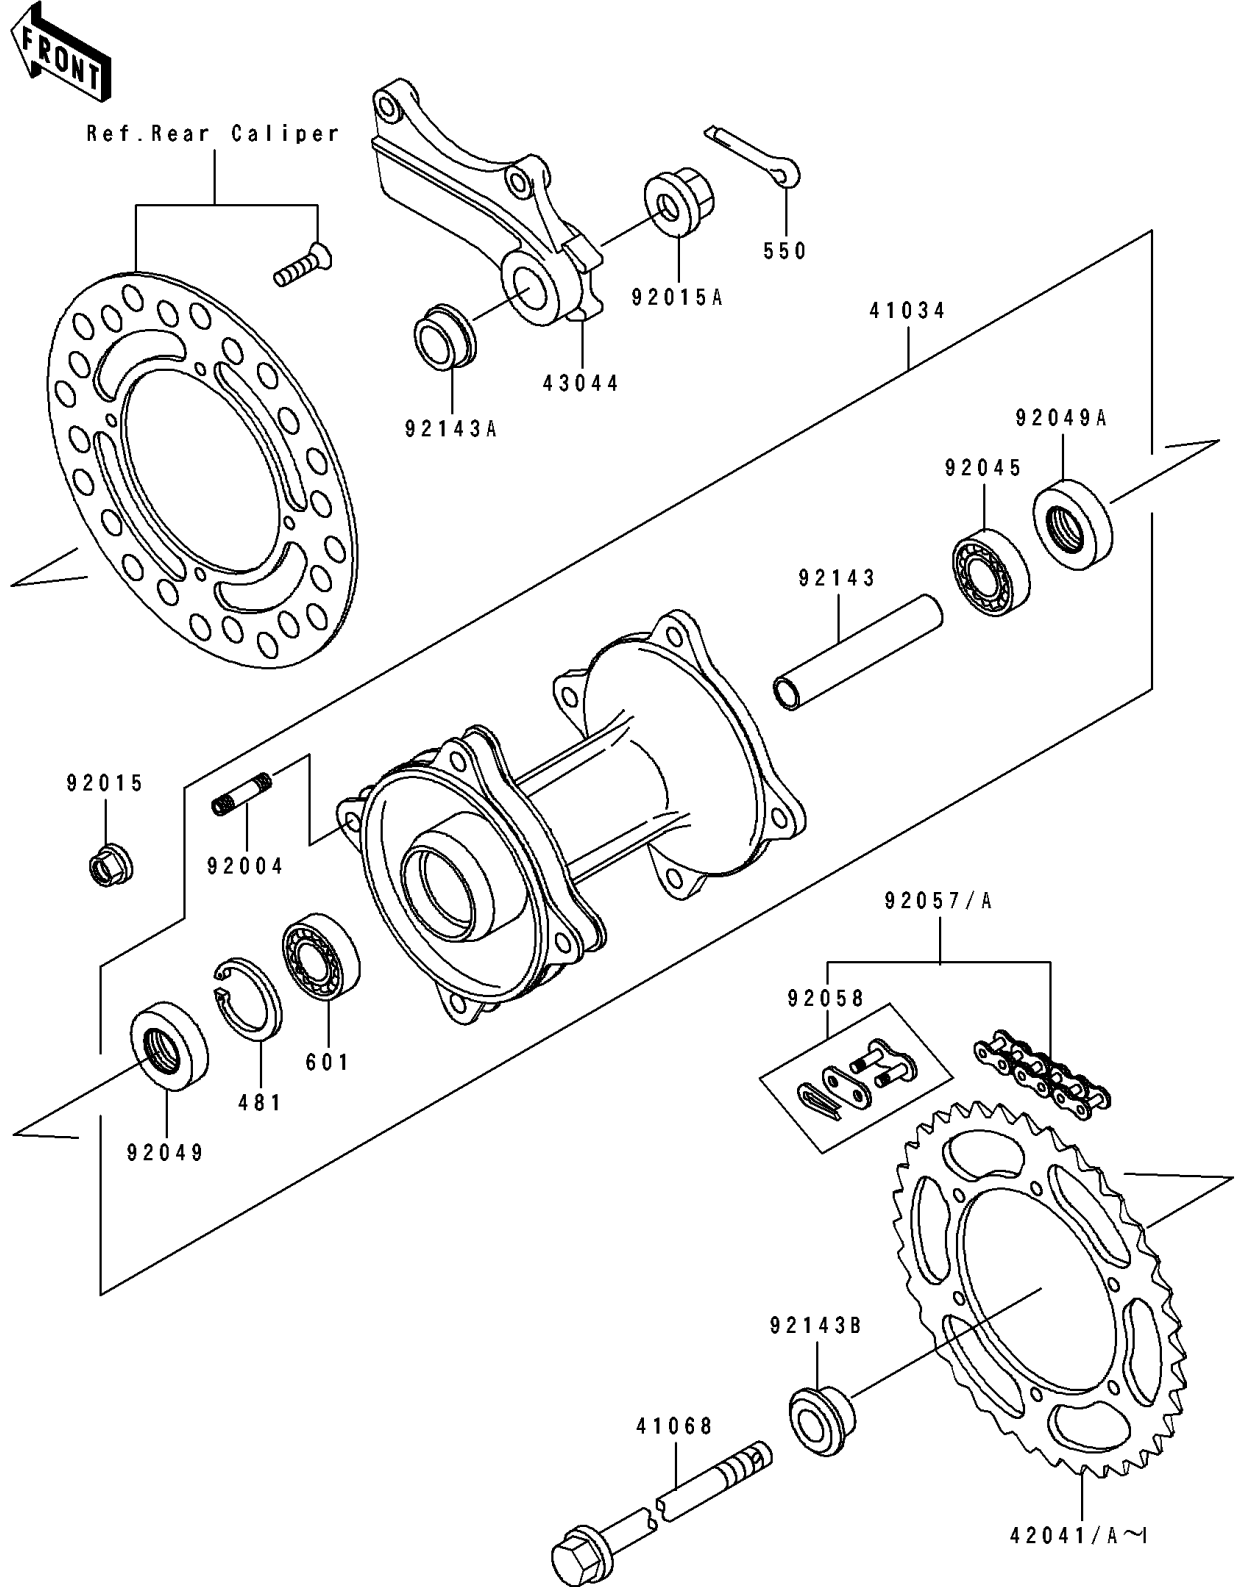

1995 KX80 PARTS DIAGRAM

Rear Hub

F 2240

1995 KX80 PARTS LIST

Rear Hub

ITEM NAME	PART NUMBER	QUANTITY
DRUM-ASSY,REAR BRAKE (Ref # 41034)	41034-1194	1
AXLE,RR (Ref # 41068)	41068-1302	1
SPROCKET-HUB,49T (Ref # 42041)	42041-1207	1
SPROCKET-HUB,47T (Ref # 42041B)	42041-1226	1
SPROCKET-HUB,48T (Ref # 42041C)	42041-1227	1
SPROCKET-HUB,50T (Ref # 42041D)	42041-1228	1
SPROCKET-HUB,51T (Ref # 42041E)	42041-1229	1
HOLDER-COMP-CALIPER (Ref # 43044)	43044-1073	1
STUD,8X16 (Ref # 92004)	92004-1183	4
NUT,8MM (Ref # 92015)	92015-1432	4
NUT,FLANGED,12MM (Ref # 92015A)	92015-1433	1
BEARING-BALL,TMB201LLUC3/2A (Ref # 92045)	92045-1062	1
SEAL-OIL,DD20377 (Ref # 92049)	92049-1096	1
SEAL-OIL,DC17343.5 (Ref # 92049A)	92049-1290	1
CHAIN,DRIVE,DID420DSX118L (Ref # 92057)	92057-1314	1
JOINT-CHAIN (Ref # 92058)	92058-1066	1
COLLAR,12.2X17.3X107.5 (Ref # 92143)	92143-1282	1
COLLAR,REAR AXLE,L=12 (Ref # 92143A)	92143-1284	1
COLLAR,REAR AXLE,L=14.5 (Ref # 92143B)	92143-1286	1
CIRCLIP-TYPE-C,37MM (Ref # 481)	481J3700	1
PIN-COTTER,2.5X20 (Ref # 550)	550D2520	1
BEARING-BALL,#6201UUC3 (Ref # 601)	601B6301UU	1