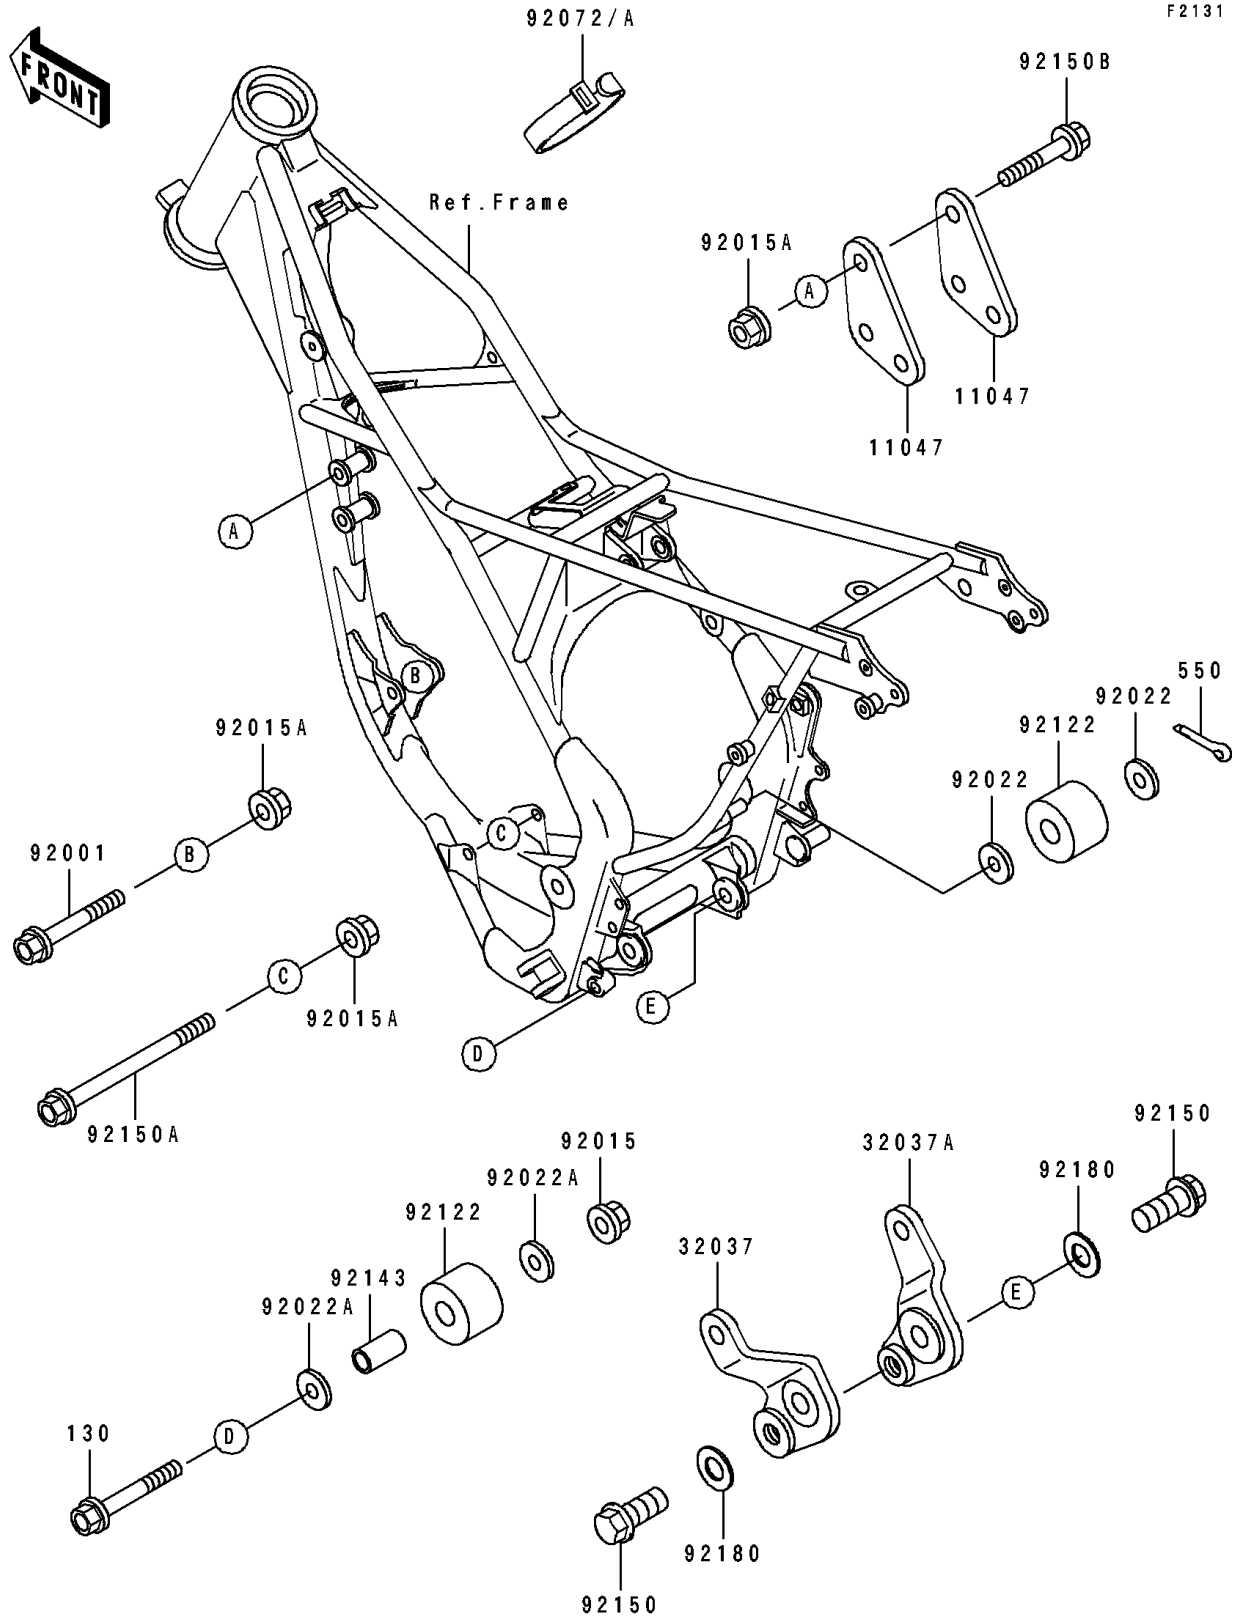

1995 KX80 PARTS DIAGRAM

Frame Fittings

1995 KX80 PARTS LIST

Frame Fittings

ITEM NAME	PART NUMBER	QUANTITY
BRACKET,ENGINE (Ref # 11047)	11047-1099	2
BRACKET-SHOCKABSORBER (Ref # 32037)	32037-1552	1
BRACKET-SHOCKABSORBER (Ref # 32037A)	32037-1553	1
BOLT,FLANGED,8X63 (Ref # 92001)	92001-1006	1
NUT,8MM (Ref # 92015)	92015-1143	1
NUT,8MM (Ref # 92015A)	92015-1432	5
WASHER (Ref # 92022)	92022-107	2
WASHER,8.5X20X1.6 (Ref # 92022A)	92022-1561	2
BAND,L=123 (Ref # 92072)	92072-030	1
BAND,L=149 (Ref # 92072A)	92072-031	1
ROLLER,CHAIN GUIDE (Ref # 92122)	92122-1179	2
COLLAR,9.5X12.7X25 (Ref # 92143)	92143-1432	1
BOLT,FLANGED,12X27 (Ref # 92150)	92150-1359	2
BOLT,FLANGED,8X105 (Ref # 92150A)	92150-1482	1
BOLT,FLANGED,8X45 (Ref # 92150B)	92150-1487	3
SHIM,12.5X24X0.5 (Ref # 92180)	92180-1060	2
BOLT-FLANGED,8X60 (Ref # 130)	130G0860	1
PIN-COTTER,2.5X15 (Ref # 550)	550D2515	1