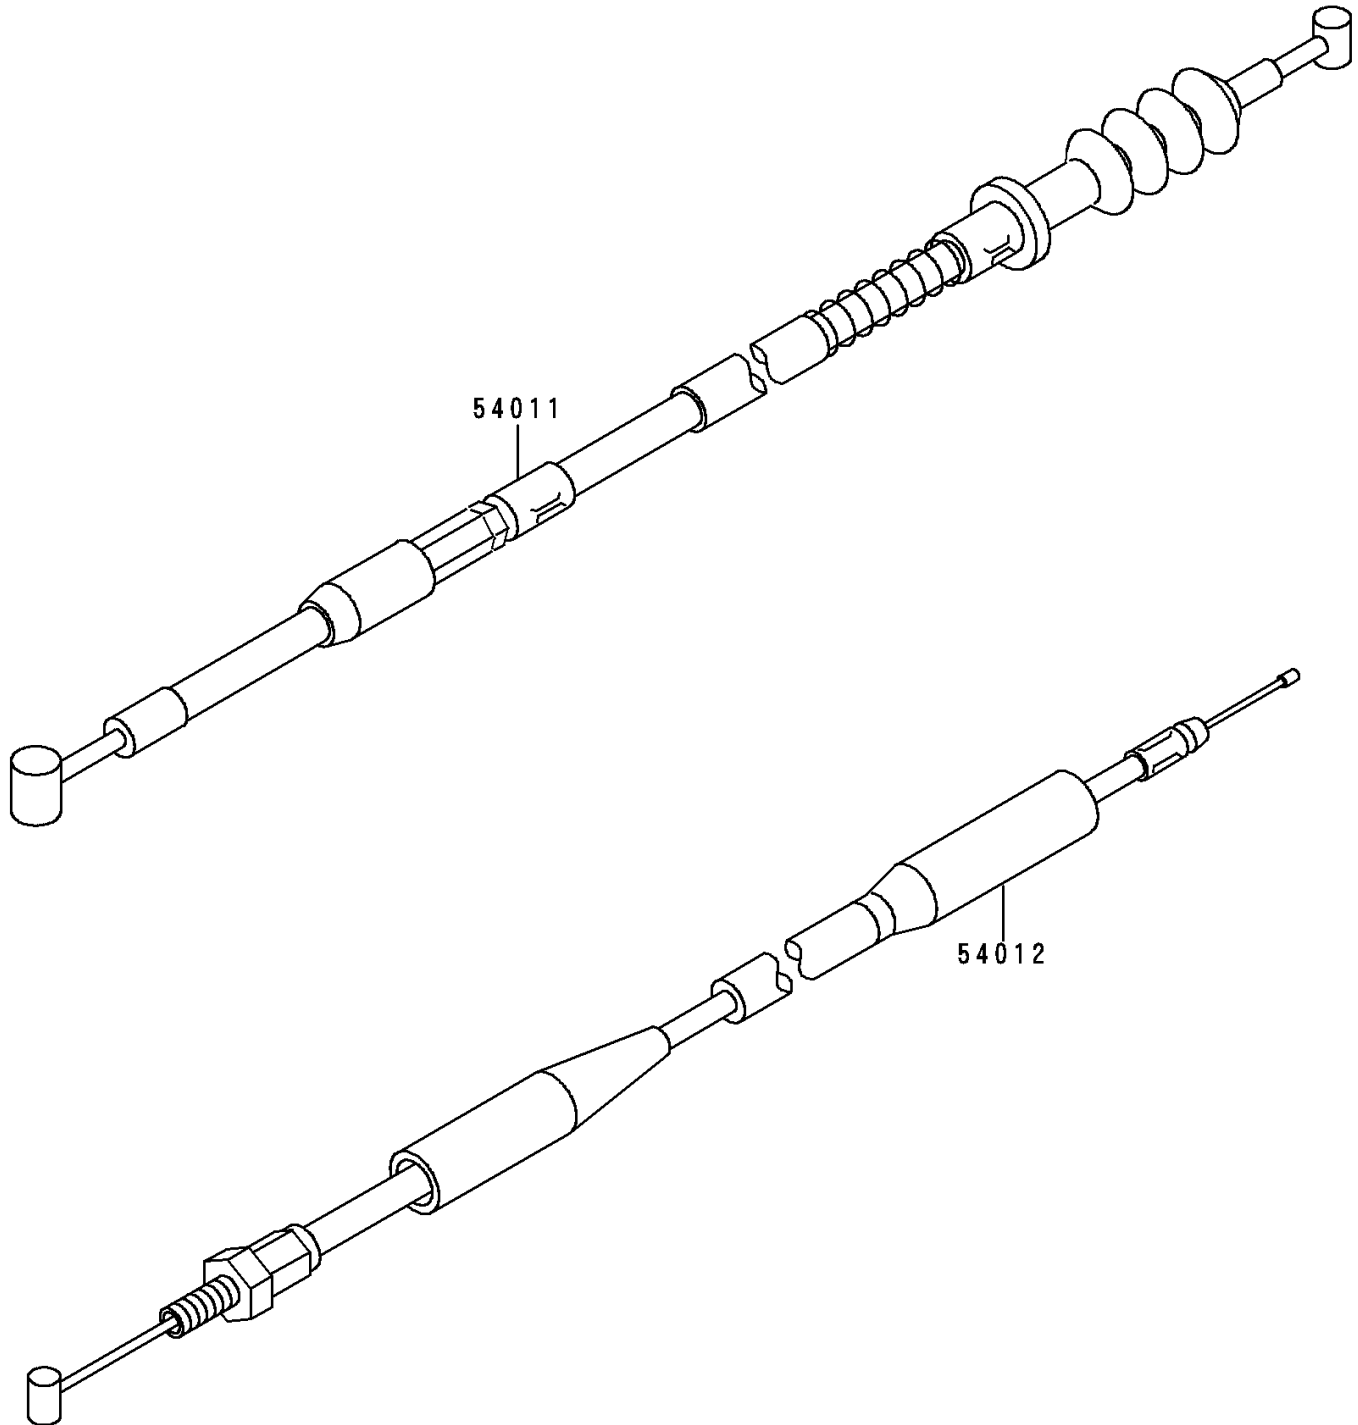

# 1992 KX80 PARTS DIAGRAM

Cable

F 25 40

# 1992 KX80 PARTS LIST

## Cable

<b>ITEM NAME</b>	<b>PART NUMBER</b>	<b>QUANTITY</b>
CABLE-CLUTCH (Ref # 54011)	54011-1311	1
CABLE-THROTTLE (Ref # 54012)	54012-1411	1