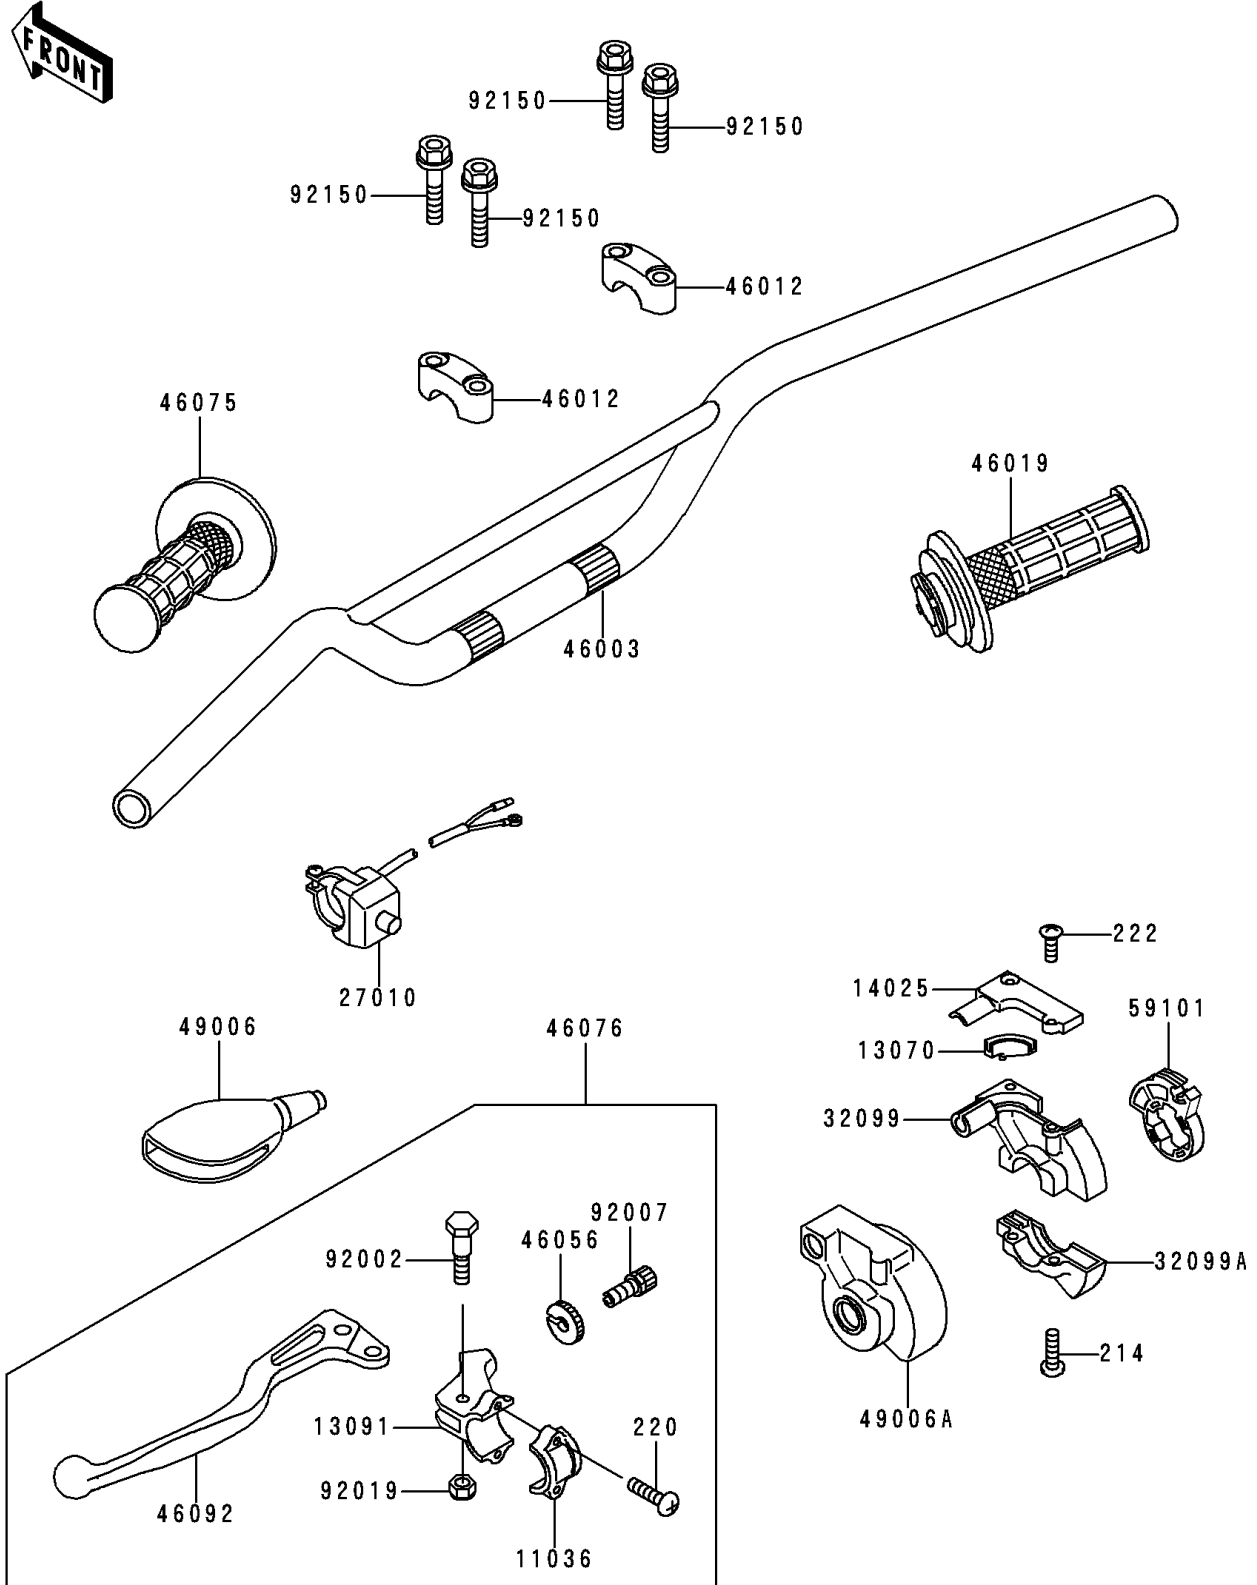

1992 KX80 PARTS DIAGRAM

Handlebar

F2310

1992 KX80 PARTS LIST

Handlebar

ITEM NAME	PART NUMBER	QUANTITY
SCREW-PAN+- (Ref # 214)	214C0518	2
SCREW-PAN-CROS (Ref # 220)	220C0514	2
SCREW-CSK-RD-CROS (Ref # 222)	222E0412	2
BRACKET-A,LEVER HOLDER (Ref # 11036)	11036-1297	1
GUIDE,THROTTLE (Ref # 13070)	13070-1074	1
HOLDER,CLUTCH LEVER (Ref # 13091)	13091-1131	1
COVER,THROTTLE CASE UPP (Ref # 14025)	14025-1646	1
SWITCH,ENGINE STOP (Ref # 27010)	27010-1297	1
CASE,THROTTLE UPP (Ref # 32099)	32099-1036	1
CASE,THROTTLE LWR (Ref # 32099A)	32099-1044	1
HANDLE,L.GREEN (Ref # 46003)	46003-1310-CC	1
HOLDER-HANDLE (Ref # 46012)	46012-1191	2
GRIP-ASSY,THROTTLE (Ref # 46019)	46019-1054	1
NUT,CABLE ADJUST (Ref # 46056)	46056-006	1
GRIP,LH (Ref # 46075)	46075-1024	1
LEVER-ASSY-GRIP,CLUTCH (Ref # 46076)	46076-1118	1
LEVER-GRIP,CLUTCH (Ref # 46092)	46092-1110	1
BOOT,LEVER HOLDER (Ref # 49006)	49006-1017	1
BOOT,THROTTLE CASE (Ref # 49006A)	49006-1097	1
REEL,THROTTLE (Ref # 59101)	59101-1110	1
BOLT,LEVER SET (Ref # 92002)	92002-1150	1
SCREW,CABLE ADJUST,7MM (Ref # 92007)	92007-1143	1
NUT,LOCK,6MM (Ref # 92019)	92019-008	1
BOLT,FLANGED,8X30 (Ref # 92150)	92150-1455	4