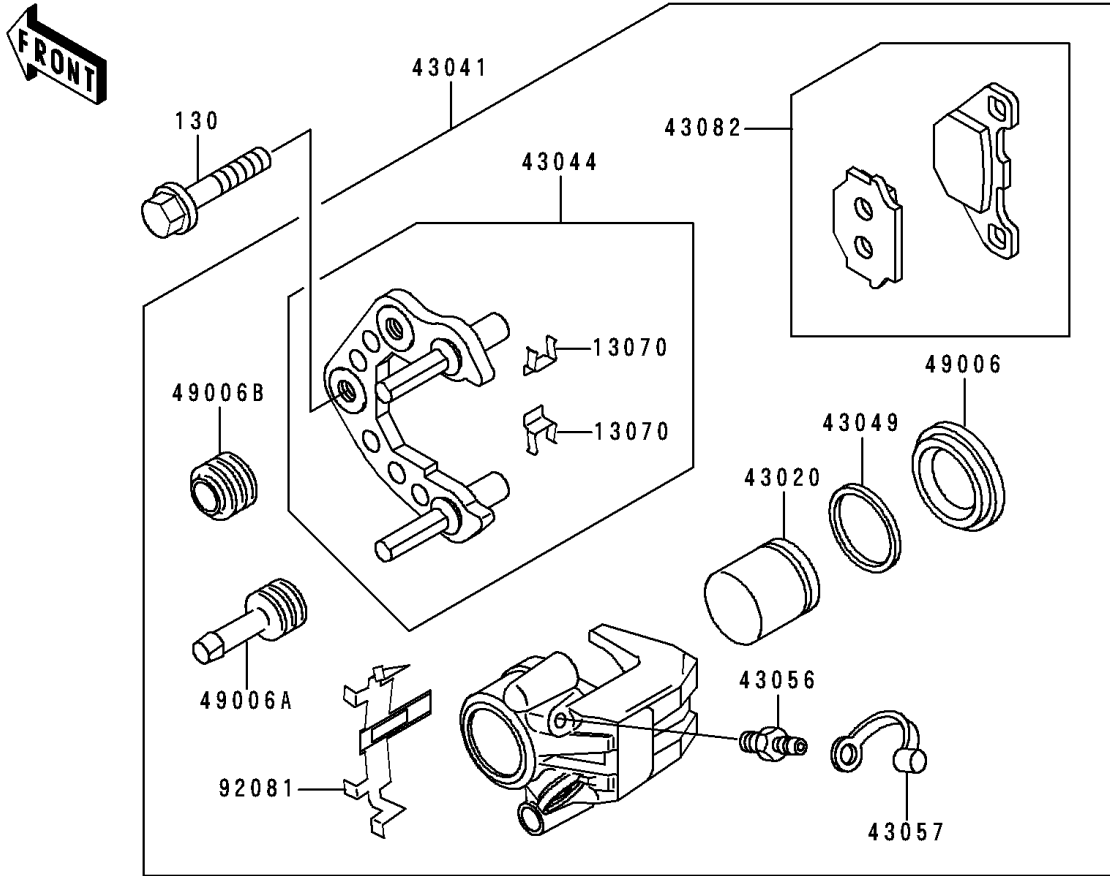

1993 Big Wheel PARTS DIAGRAM

Front Caliper

F2292

1993 Big Wheel PARTS LIST

Front Caliper

ITEM NAME	PART NUMBER	QUANTITY
BOLT-FLANGED (Ref # 130)	130P0840	2
GUIDE,PAD STOPPER (Ref # 13070)	13070-1183	2
DISC,FR (Ref # 41080)	41080-1330	1
DISC,FR (Ref # 41080A)	41080-1335	1
PISTON-COMP-BRAKE (Ref # 43020)	43020-1091	1
CALIPER-ASSY,FR (Ref # 43041)	43041-1441	1
HOLDER-COMP-CALIPER,FR (Ref # 43044)	43044-1051	1
PACKING (Ref # 43049)	43049-1016	1
BREATHER-BRAKE (Ref # 43056)	43056-1054	1
CAP-BREATHER (Ref # 43057)	43057-003	1
PAD-ASSY-BRAKE (Ref # 43082)	43082-1083	1
BOOT,PISTON SEAL (Ref # 49006)	49006-1053	1
BOOT,CALIPER (Ref # 49006A)	49006-1054	1
BOOT,CALIPER (Ref # 49006B)	49006-1055	1
SCREW,6X10 (Ref # 92009)	92009-1375	6
SPRING (Ref # 92081)	92081-1341	1