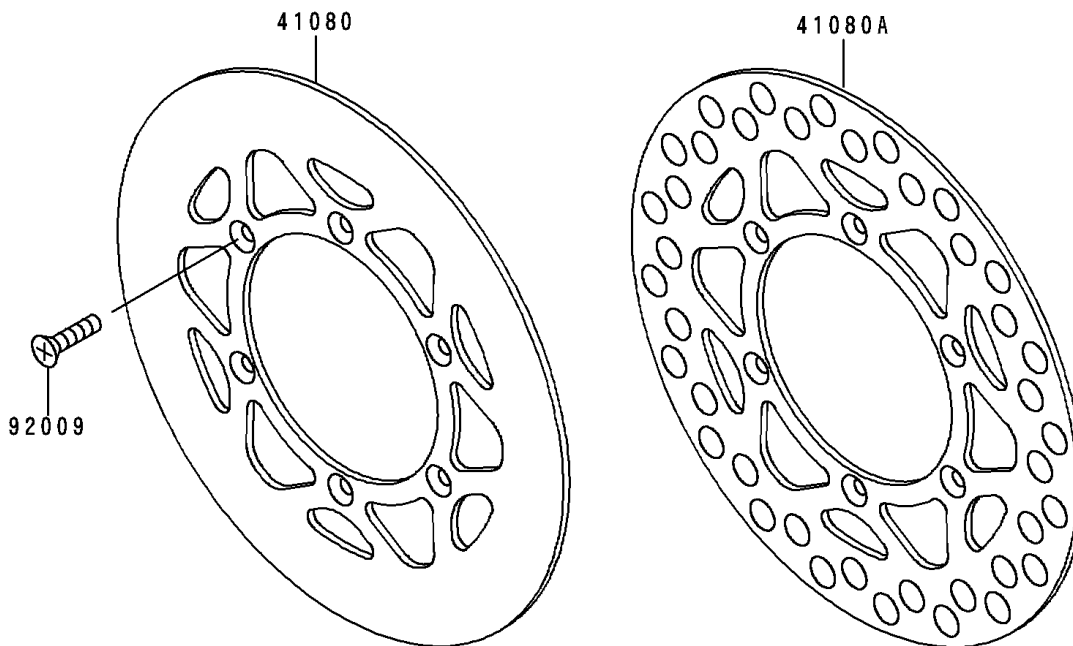

1993 Big Wheel PARTS DIAGRAM

Front Caliper

F2292

1993 Big Wheel PARTS LIST

Front Caliper

ITEM NAME	PART NUMBER	QUANTITY
BOLT-FLANGED (Ref # 130)	130P0840	2
GUIDE,PAD STOPPER (Ref # 13070)	13070-1183	2
DISC,FR (Ref # 41080)	41080-1330	1
DISC,FR (Ref # 41080A)	41080-1335	1
PISTON-COMP-BRAKE (Ref # 43020)	43020-1091	1
CALIPER-ASSY,FR (Ref # 43041)	43041-1441	1
HOLDER-COMP-CALIPER,FR (Ref # 43044)	43044-1051	1
PACKING (Ref # 43049)	43049-1016	1
BREATHER-BRAKE (Ref # 43056)	43056-1054	1
CAP-BREATHER (Ref # 43057)	43057-003	1
PAD-ASSY-BRAKE (Ref # 43082)	43082-1083	1
BOOT,PISTON SEAL (Ref # 49006)	49006-1053	1
BOOT,CALIPER (Ref # 49006A)	49006-1054	1
BOOT,CALIPER (Ref # 49006B)	49006-1055	1
SCREW,6X10 (Ref # 92009)	92009-1375	6
SPRING (Ref # 92081)	92081-1341	1