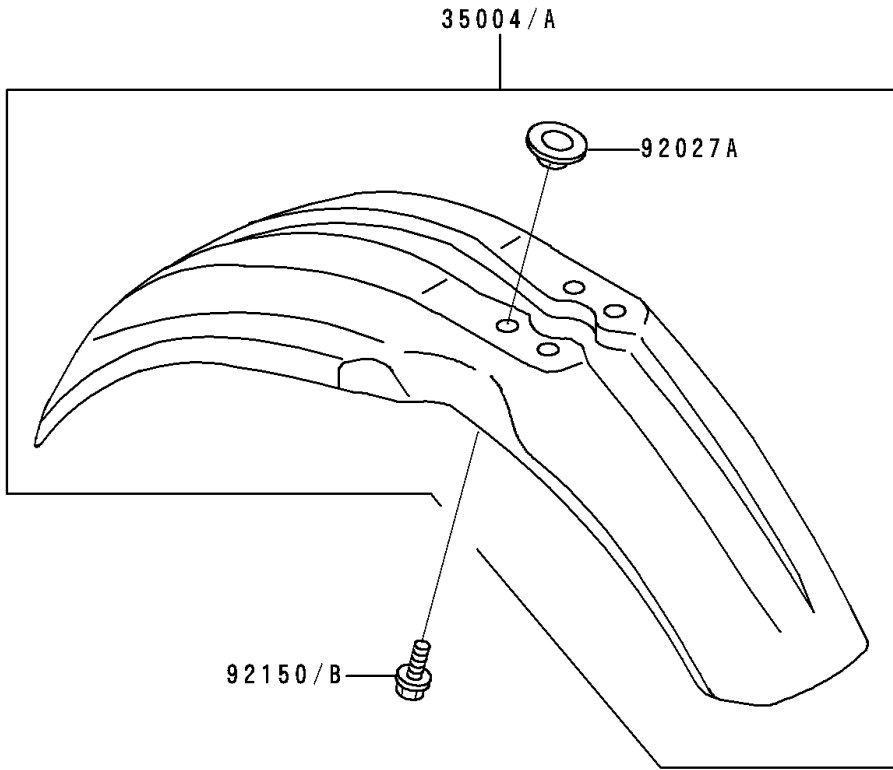

1992 KX80 PARTS DIAGRAM

Fender

F2170

1992 KX80 PARTS LIST

Fender

ITEM NAME	PART NUMBER	QUANTITY
FENDER-FRONT,L.GREEN (Ref # 35004)	35004-1294-6W	1
FLAP,REAR FENDER (Ref # 35019)	35019-1212	1
FENDER-COMP-REAR,L.GREEN (Ref # 35022)	35022-1263-6W	1
NUT,LOCK,FLANGED,6MM (Ref # 92015)	92015-1339	2
WASHER,6.5X20X1.6 (Ref # 92022)	92022-125	2
SPACER,FRONT FENDER (Ref # 92026)	92026-1259	1
COLLAR (Ref # 92027)	92027-1757	2
COLLAR (Ref # 92027A)	92027-1936	4
BOLT,6X20 (Ref # 92150)	92150-1339	2
BOLT,FLANGED,6X22 (Ref # 92150A)	92150-1481	4
BOLT,FLANGED,6X35 (Ref # 92150B)	92150-1527	4