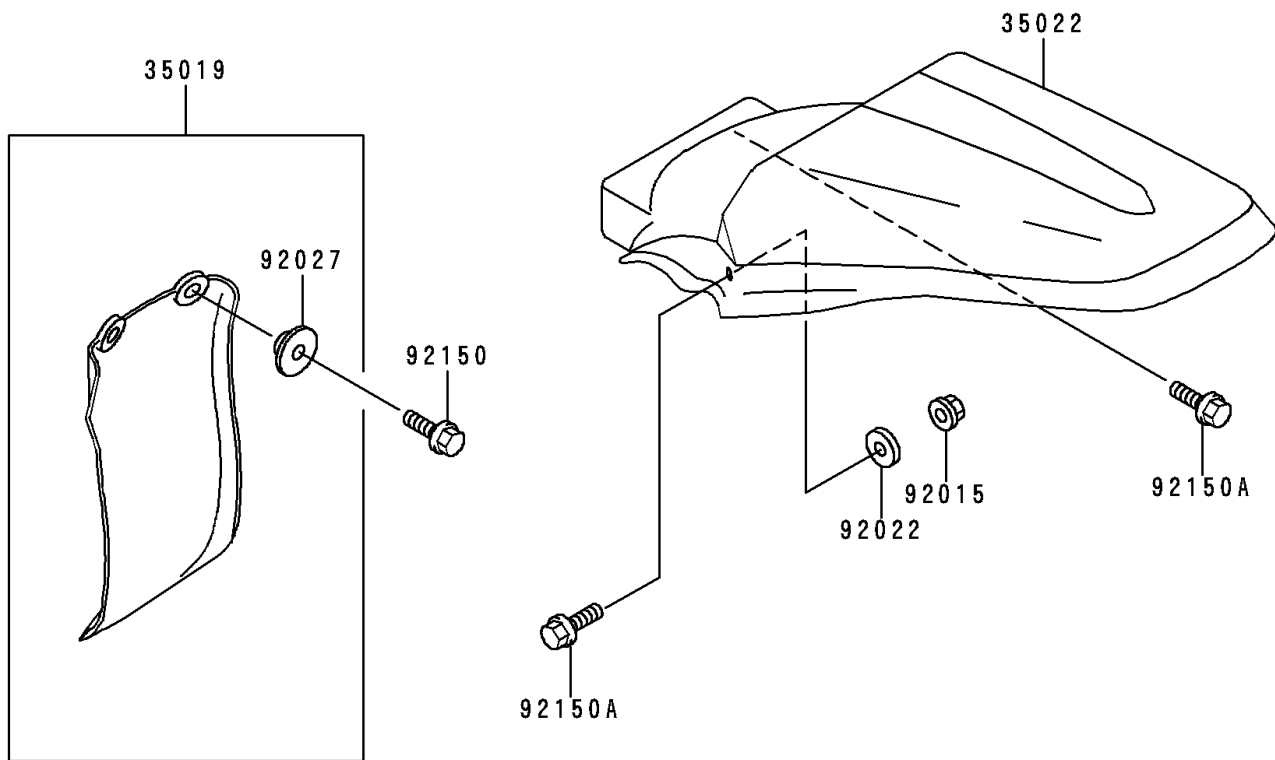

# 1992 KX80 PARTS DIAGRAM

Fender

F2170

## 1992 KX80 PARTS LIST

### Fender

ITEM NAME	PART NUMBER	QUANTITY
FENDER-FRONT,L.GREEN (Ref # 35004)	35004-1294-6W	1
FLAP,REAR FENDER (Ref # 35019)	35019-1212	1
FENDER-COMP-REAR,L.GREEN (Ref # 35022)	35022-1263-6W	1
NUT,LOCK,FLANGED,6MM (Ref # 92015)	92015-1339	2
WASHER,6.5X20X1.6 (Ref # 92022)	92022-125	2
SPACER,FRONT FENDER (Ref # 92026)	92026-1259	1
COLLAR (Ref # 92027)	92027-1757	2
COLLAR (Ref # 92027A)	92027-1936	4
BOLT,6X20 (Ref # 92150)	92150-1339	2
BOLT,FLANGED,6X22 (Ref # 92150A)	92150-1481	4
BOLT,FLANGED,6X35 (Ref # 92150B)	92150-1527	4