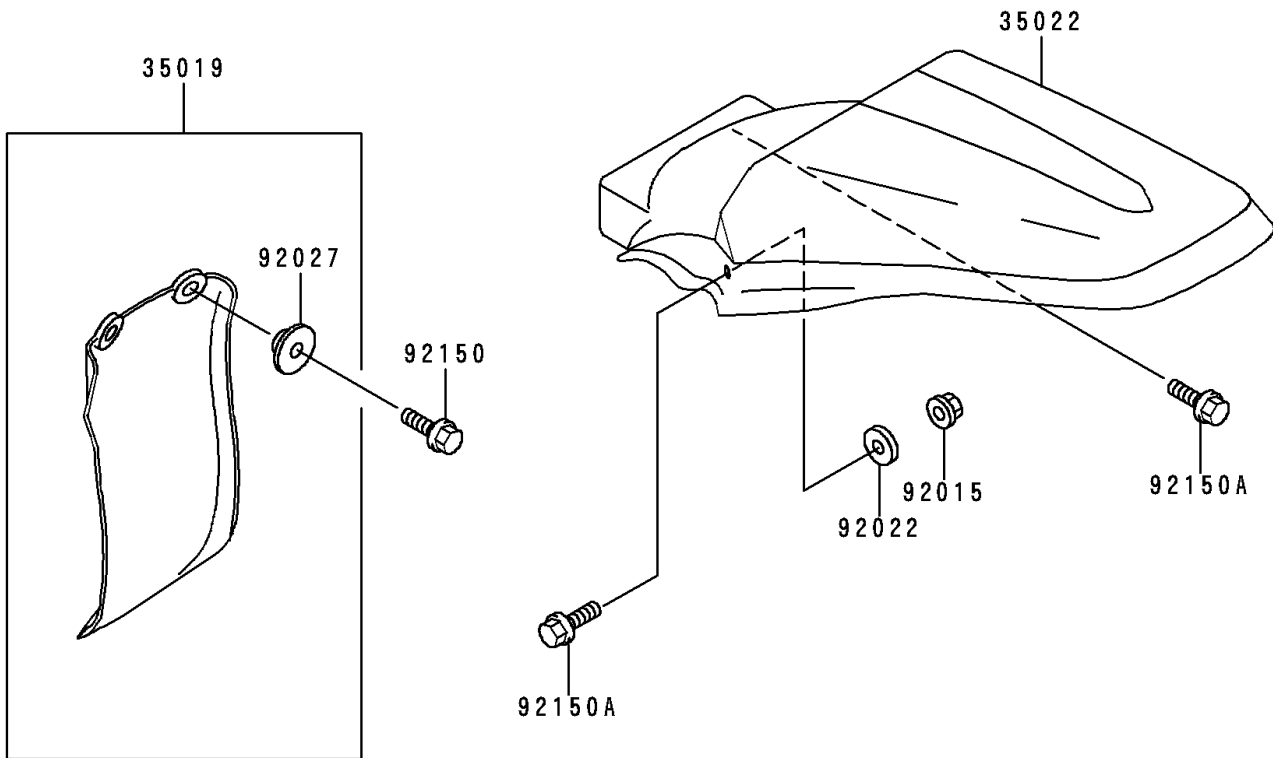

1992 KX80 PARTS DIAGRAM

Fender

F2170

1992 KX80 PARTS LIST

Fender

ITEM NAME	PART NUMBER	QUANTITY
FENDER-FRONT,L.GREEN (Ref # 35004)	35004-1294-6W	1
FLAP,REAR FENDER (Ref # 35019)	35019-1212	1
FENDER-COMP-REAR,L.GREEN (Ref # 35022)	35022-1263-6W	1
NUT,LOCK,FLANGED,6MM (Ref # 92015)	92015-1339	2
WASHER,6.5X20X1.6 (Ref # 92022)	92022-125	2
SPACER,FRONT FENDER (Ref # 92026)	92026-1259	1
COLLAR (Ref # 92027)	92027-1757	2
COLLAR (Ref # 92027A)	92027-1936	4
BOLT,6X20 (Ref # 92150)	92150-1339	2
BOLT,FLANGED,6X22 (Ref # 92150A)	92150-1481	4
BOLT,FLANGED,6X35 (Ref # 92150B)	92150-1527	4