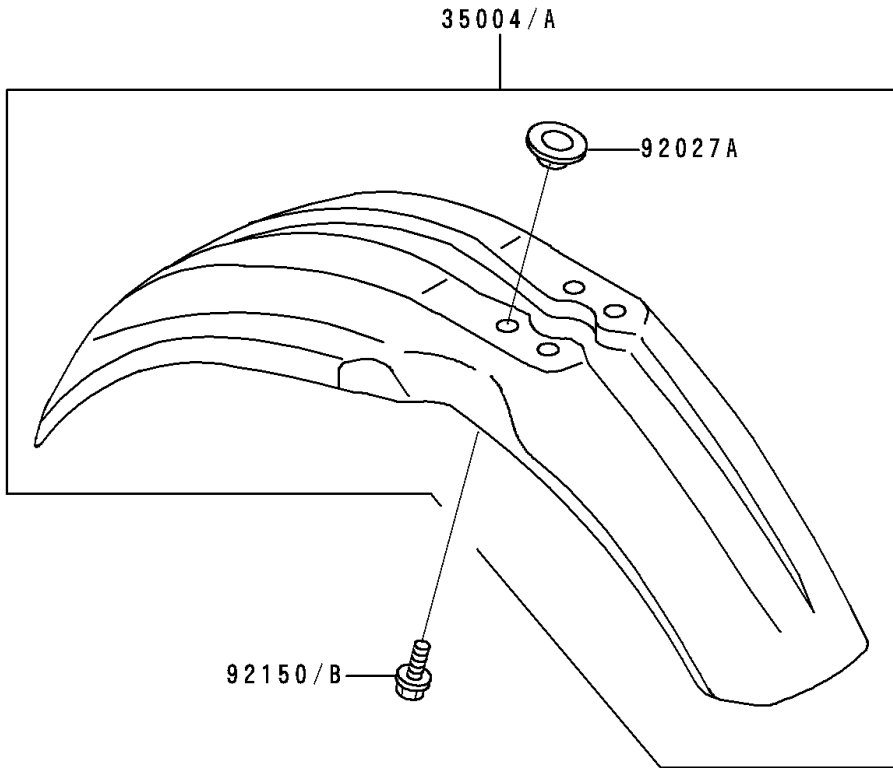

# 1992 KX80 PARTS DIAGRAM

Fender

F2170

# 1992 KX80 PARTS LIST

## Fender

ITEM NAME	PART NUMBER	QUANTITY
FENDER-FRONT,L.GREEN (Ref # 35004)	35004-1294-6W	1
FLAP,REAR FENDER (Ref # 35019)	35019-1212	1
FENDER-COMP-REAR,L.GREEN (Ref # 35022)	35022-1263-6W	1
NUT,LOCK,FLANGED,6MM (Ref # 92015)	92015-1339	2
WASHER,6.5X20X1.6 (Ref # 92022)	92022-125	2
SPACER,FRONT FENDER (Ref # 92026)	92026-1259	1
COLLAR (Ref # 92027)	92027-1757	2
COLLAR (Ref # 92027A)	92027-1936	4
BOLT,6X20 (Ref # 92150)	92150-1339	2
BOLT,FLANGED,6X22 (Ref # 92150A)	92150-1481	4
BOLT,FLANGED,6X35 (Ref # 92150B)	92150-1527	4