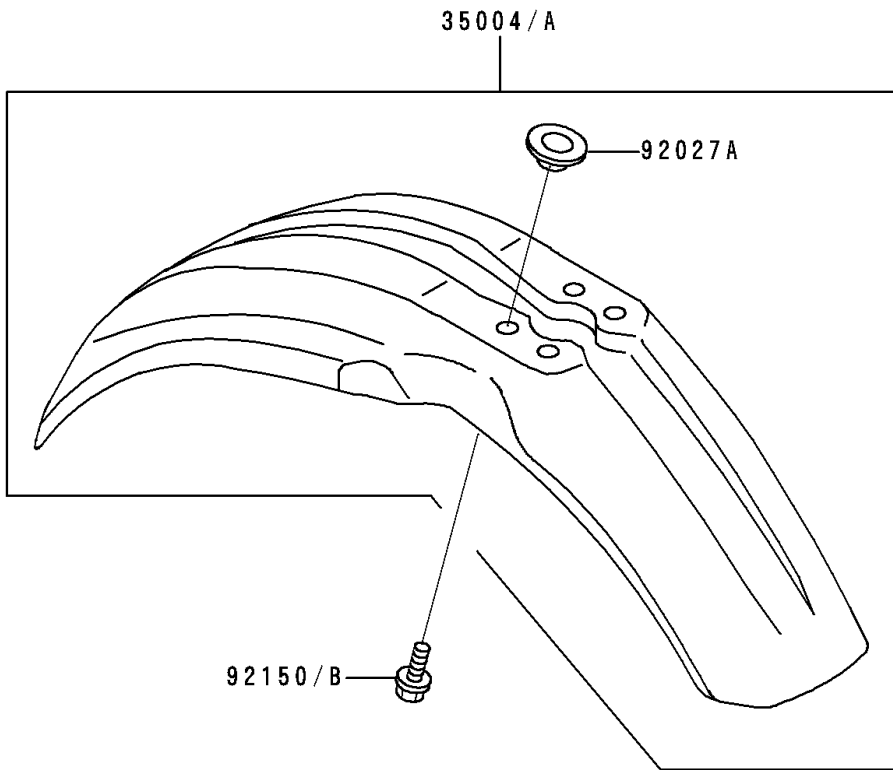

# 1992 KX80 PARTS DIAGRAM

Fender

F2170

## 1992 KX80 PARTS LIST

### Fender

ITEM NAME	PART NUMBER	QUANTITY
FENDER-FRONT,L.GREEN (Ref # 35004)	35004-1294-6W	1
FLAP,REAR FENDER (Ref # 35019)	35019-1212	1
FENDER-COMP-REAR,L.GREEN (Ref # 35022)	35022-1263-6W	1
NUT,LOCK,FLANGED,6MM (Ref # 92015)	92015-1339	2
WASHER,6.5X20X1.6 (Ref # 92022)	92022-125	2
SPACER,FRONT FENDER (Ref # 92026)	92026-1259	1
COLLAR (Ref # 92027)	92027-1757	2
COLLAR (Ref # 92027A)	92027-1936	4
BOLT,6X20 (Ref # 92150)	92150-1339	2
BOLT,FLANGED,6X22 (Ref # 92150A)	92150-1481	4
BOLT,FLANGED,6X35 (Ref # 92150B)	92150-1527	4