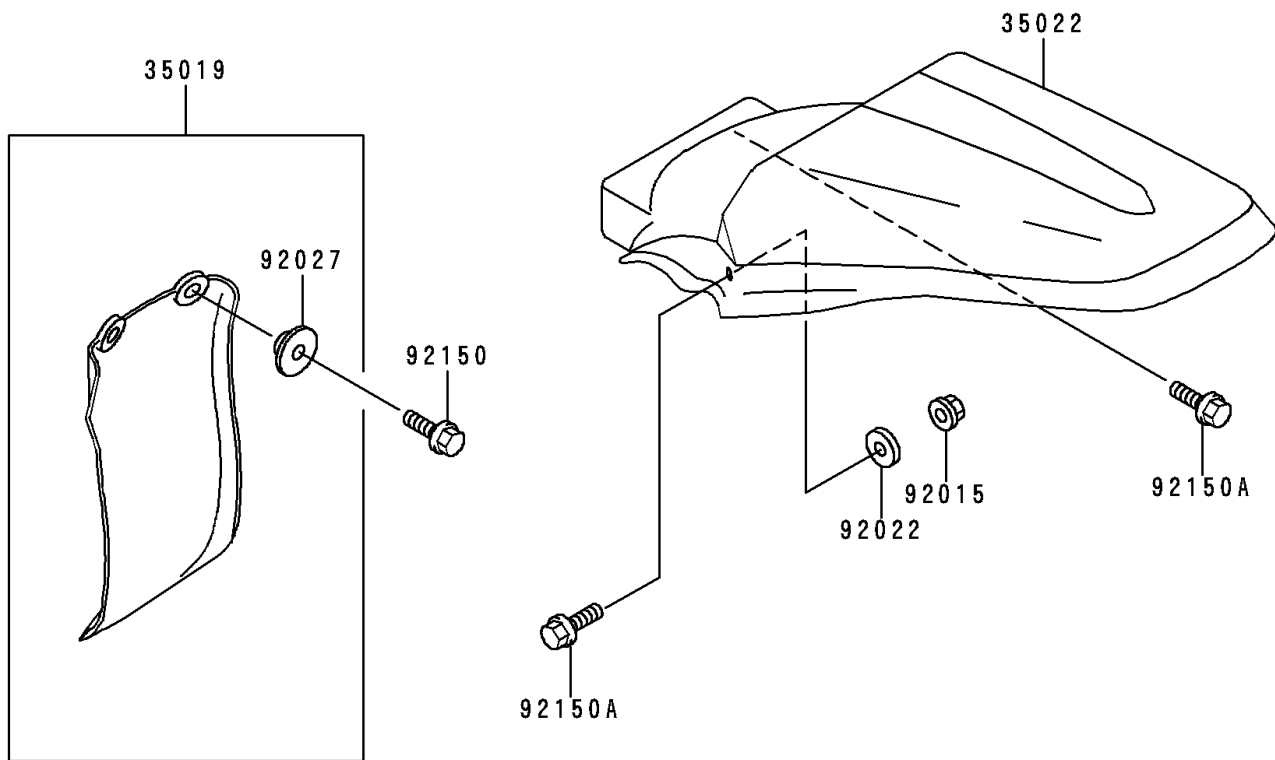

# 1992 KX80 PARTS DIAGRAM

Fender

F2170

# 1992 KX80 PARTS LIST

## Fender

ITEM NAME	PART NUMBER	QUANTITY
FENDER-FRONT,L.GREEN (Ref # 35004)	35004-1294-6W	1
FLAP,REAR FENDER (Ref # 35019)	35019-1212	1
FENDER-COMP-REAR,L.GREEN (Ref # 35022)	35022-1263-6W	1
NUT,LOCK,FLANGED,6MM (Ref # 92015)	92015-1339	2
WASHER,6.5X20X1.6 (Ref # 92022)	92022-125	2
SPACER,FRONT FENDER (Ref # 92026)	92026-1259	1
COLLAR (Ref # 92027)	92027-1757	2
COLLAR (Ref # 92027A)	92027-1936	4
BOLT,6X20 (Ref # 92150)	92150-1339	2
BOLT,FLANGED,6X22 (Ref # 92150A)	92150-1481	4
BOLT,FLANGED,6X35 (Ref # 92150B)	92150-1527	4