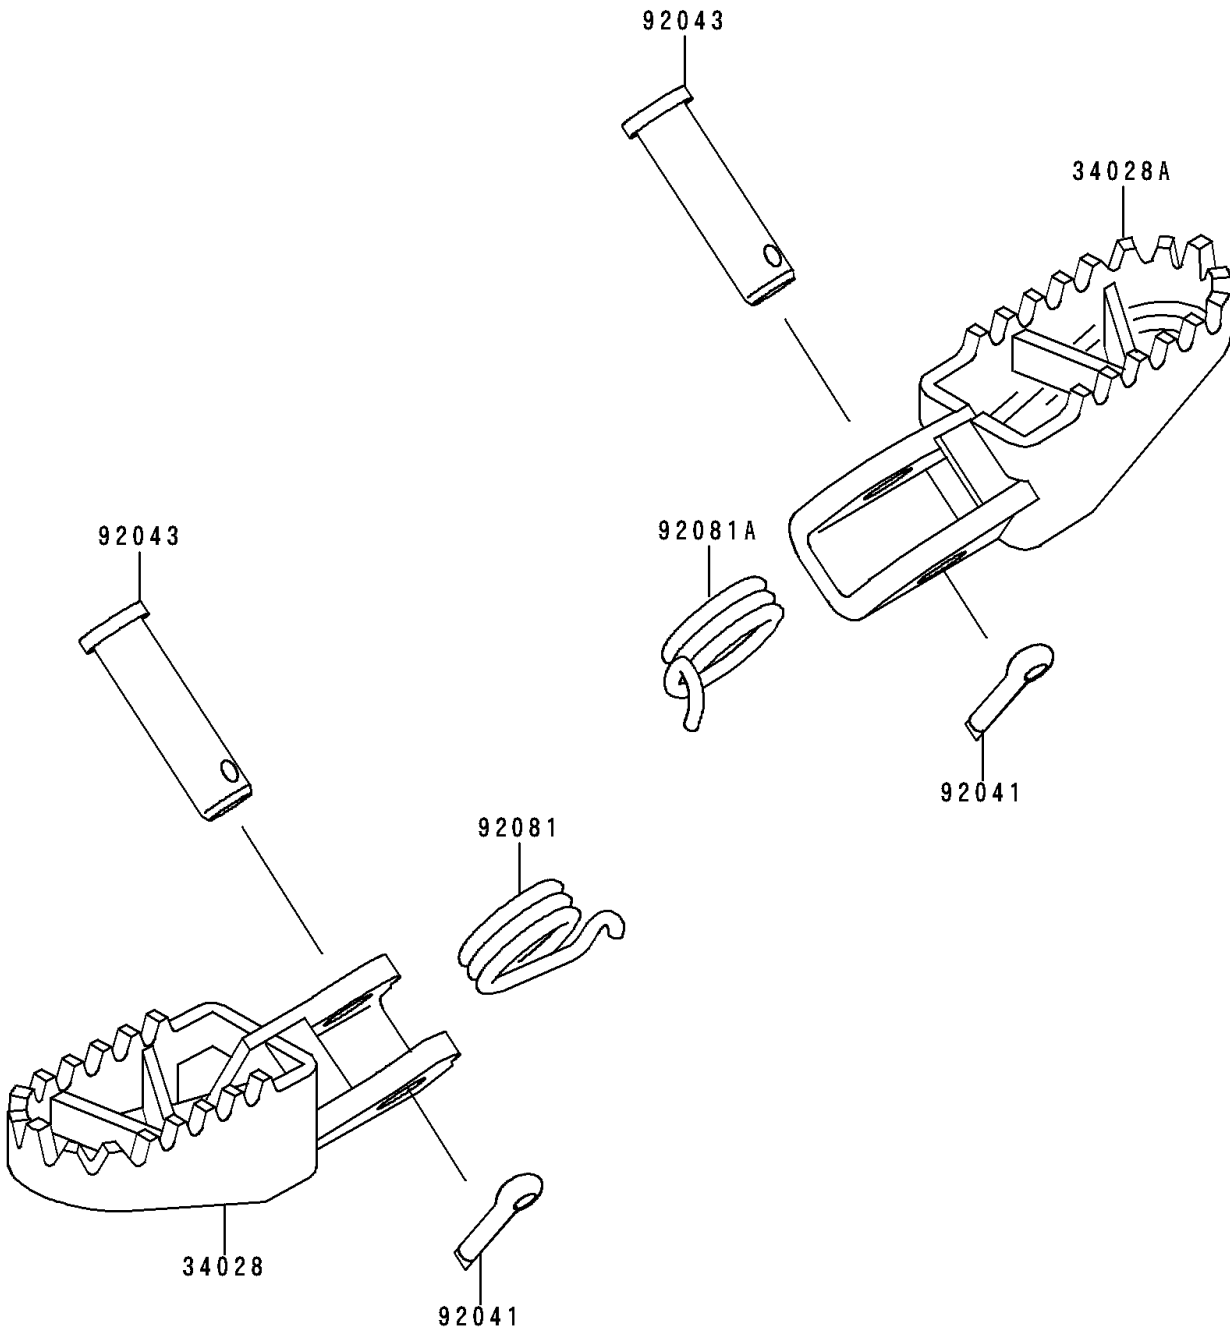

1992 KX80 PARTS DIAGRAM

Step

F2160

1992 KX80 PARTS LIST

Step

ITEM NAME	PART NUMBER	QUANTITY
STEP,LH,SILVER NO.25 (Ref # 34028)	34028-1326-CE	1
STEP,RH,SILVER NO.25 (Ref # 34028A)	34028-1327-CE	1
COTTER,2.5X15 (Ref # 92041)	92041-1051	2
PIN,8X32 (Ref # 92043)	92043-1143	2
SPRING,FOOTREST,LH (Ref # 92081)	92081-1491	1
SPRING,FOOTREST,RH (Ref # 92081A)	92081-1543	1