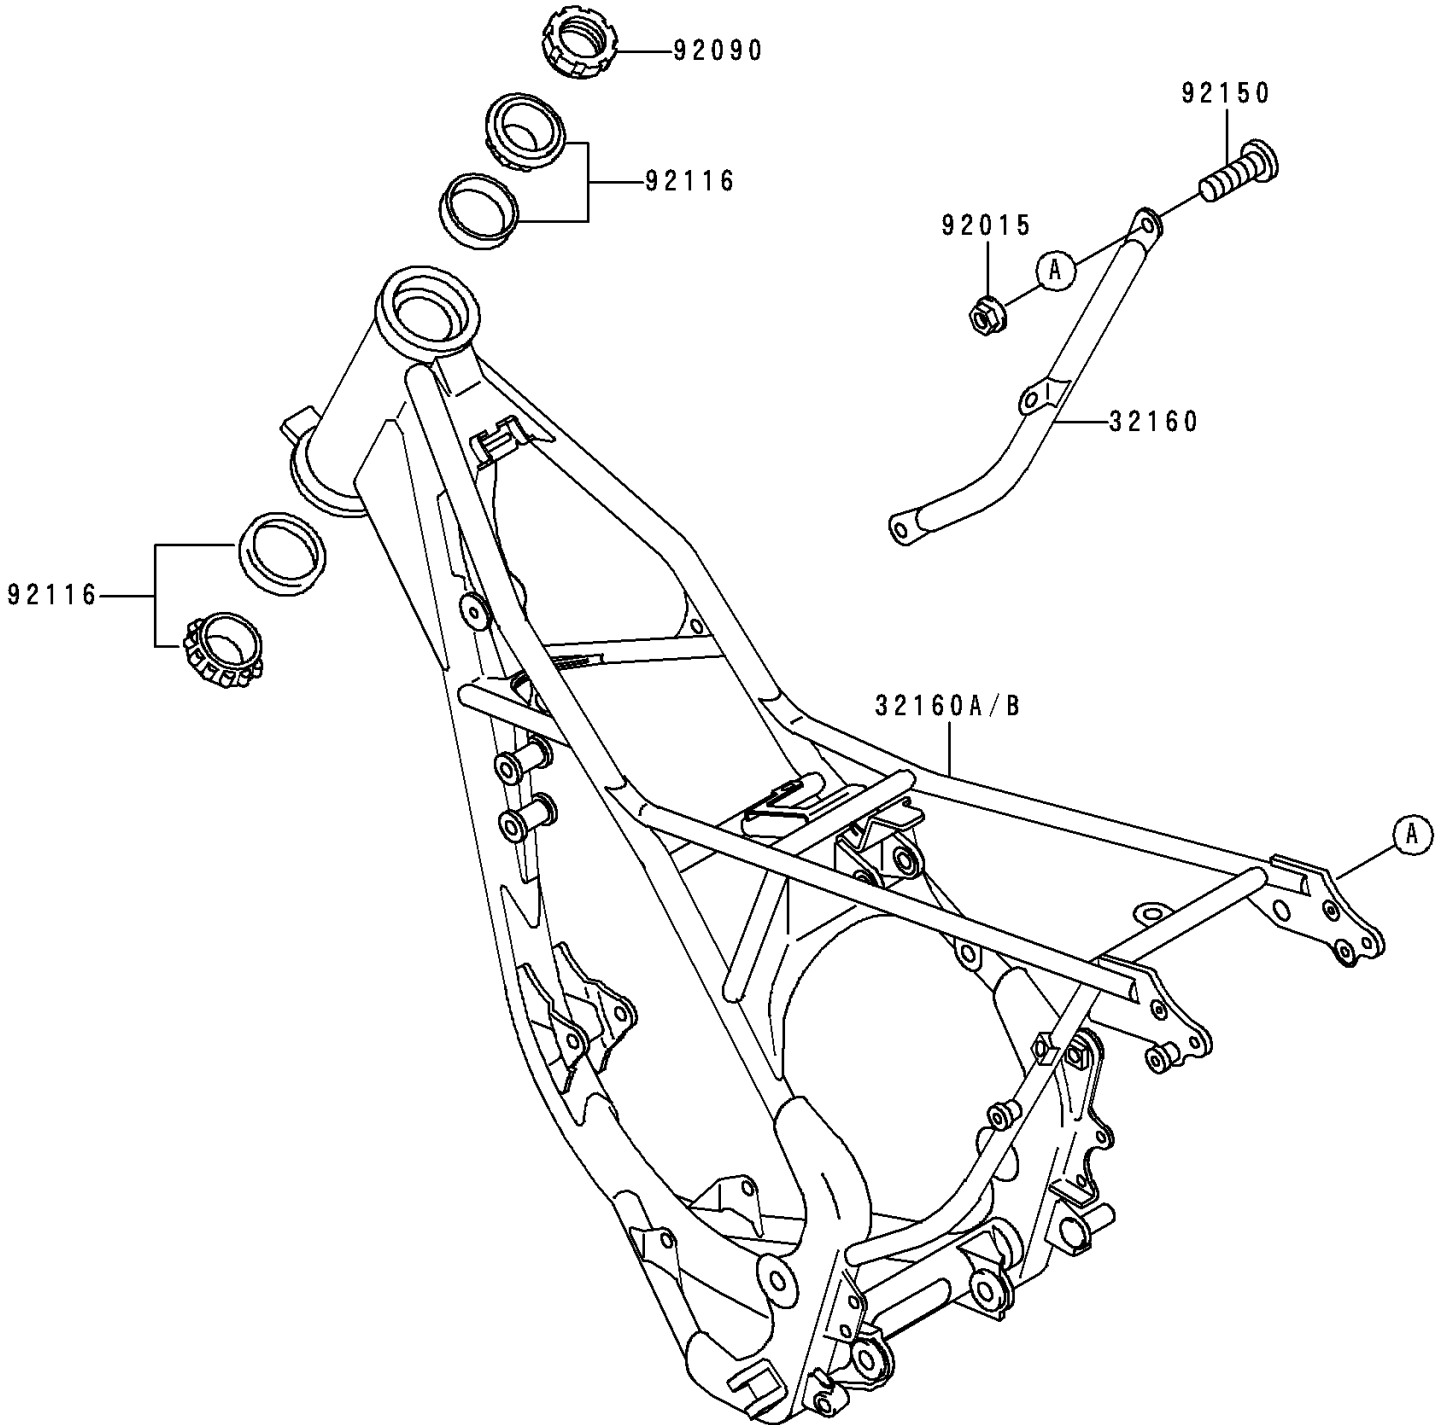

1993 Big Wheel PARTS DIAGRAM

Frame

F 2120

1993 Big Wheel PARTS LIST

Frame

ITEM NAME	PART NUMBER	QUANTITY
FRAME-COMP,SUB,L.GREEN (Ref # 32160)	32160-1141-CC	1
FRAME-COMP,MAIN,L.GREEN (Ref # 32160A)	32160-1212-CC	1
NUT,FLANGED,10MM (Ref # 92015)	92015-1502	2
NUT,25MM (Ref # 92090)	92090-024	1
BEARING-ROLLER,H1-CAP32005JRRS (Ref # 92116)	92116-1065	2
BOLT,SOCKET,10X23 (Ref # 92150)	92150-1221	2