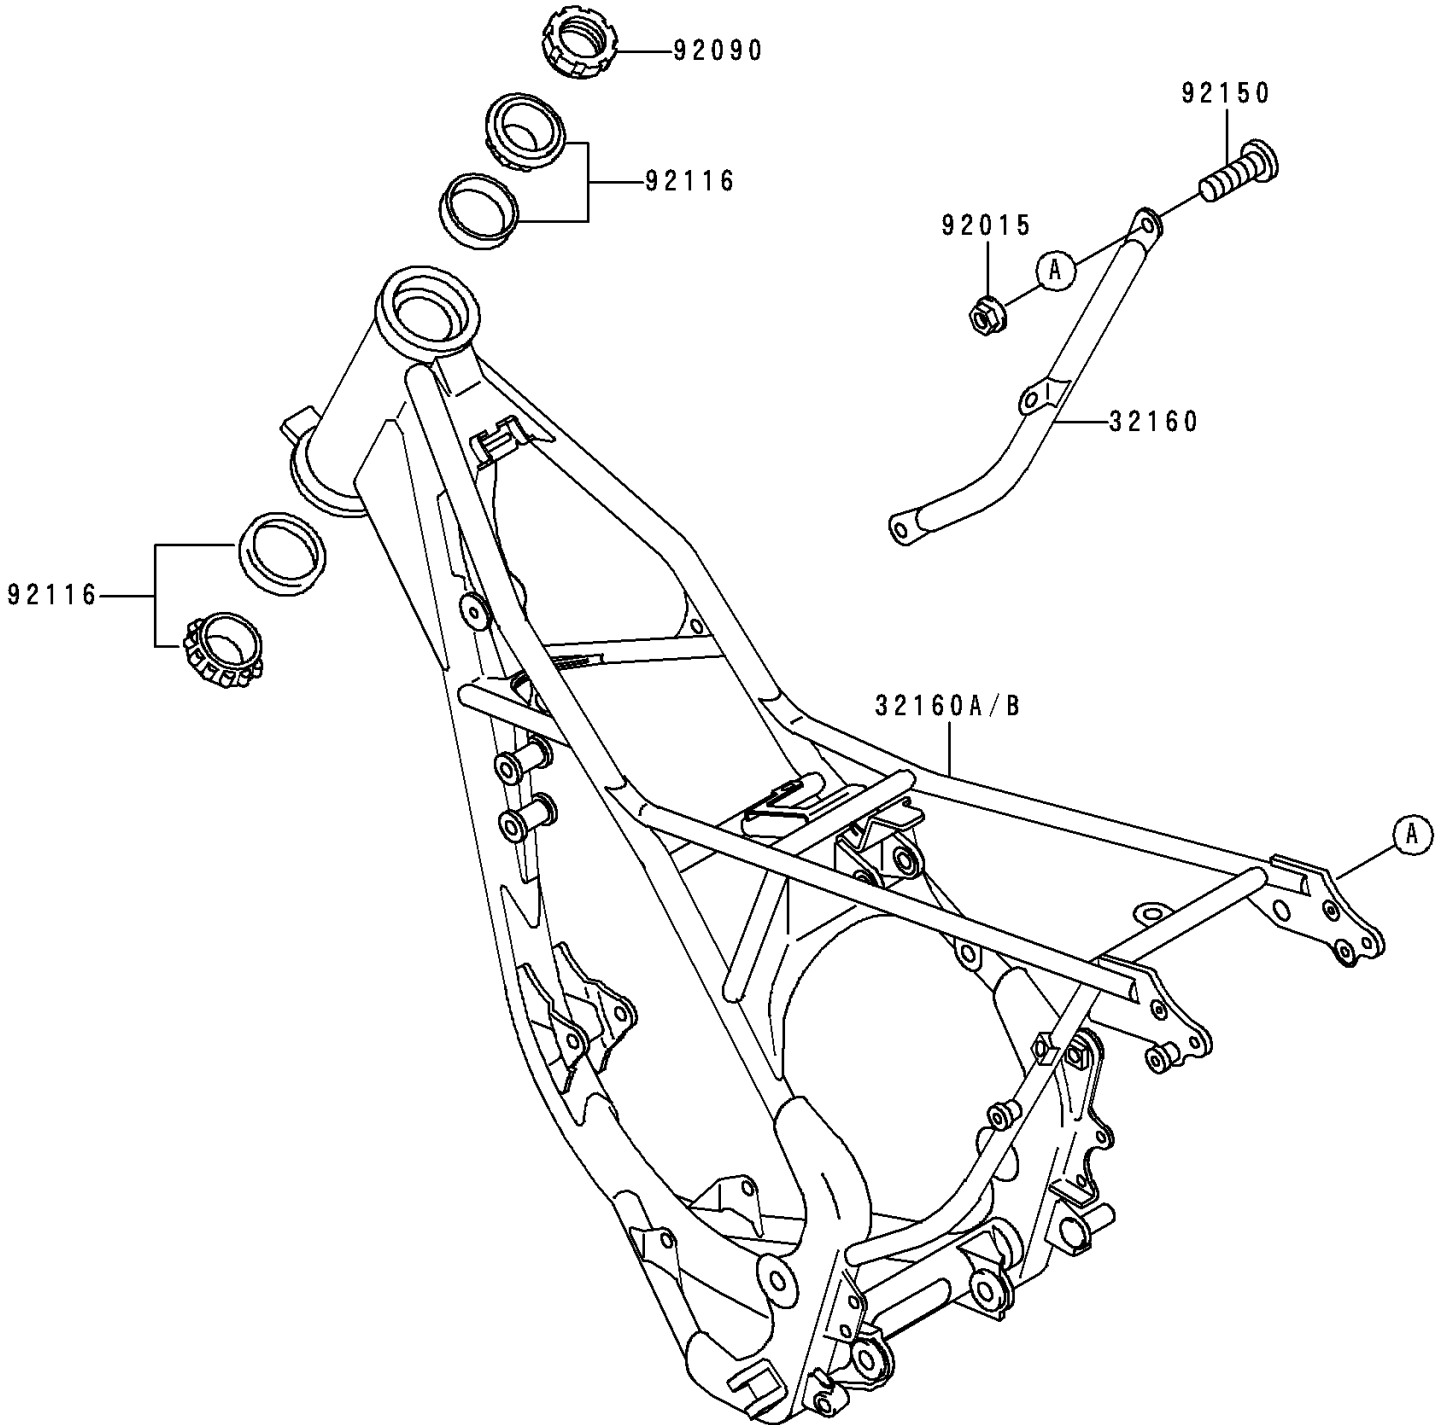

1992 KX80 PARTS DIAGRAM

Frame

F 2120

1992 KX80 PARTS LIST

Frame

ITEM NAME	PART NUMBER	QUANTITY
FRAME-COMP,SUB,L.GREEN (Ref # 32160)	32160-1141-CC	1
FRAME-COMP,MAIN,L.GREEN (Ref # 32160B)	32160-1214-CC	1
NUT,FLANGED,10MM (Ref # 92015)	92015-1502	2
NUT,25MM (Ref # 92090)	92090-024	1
BEARING-ROLLER,H1-CAP32005JRRS (Ref # 92116)	92116-1065	2
BOLT,SOCKET,10X23 (Ref # 92150)	92150-1221	2