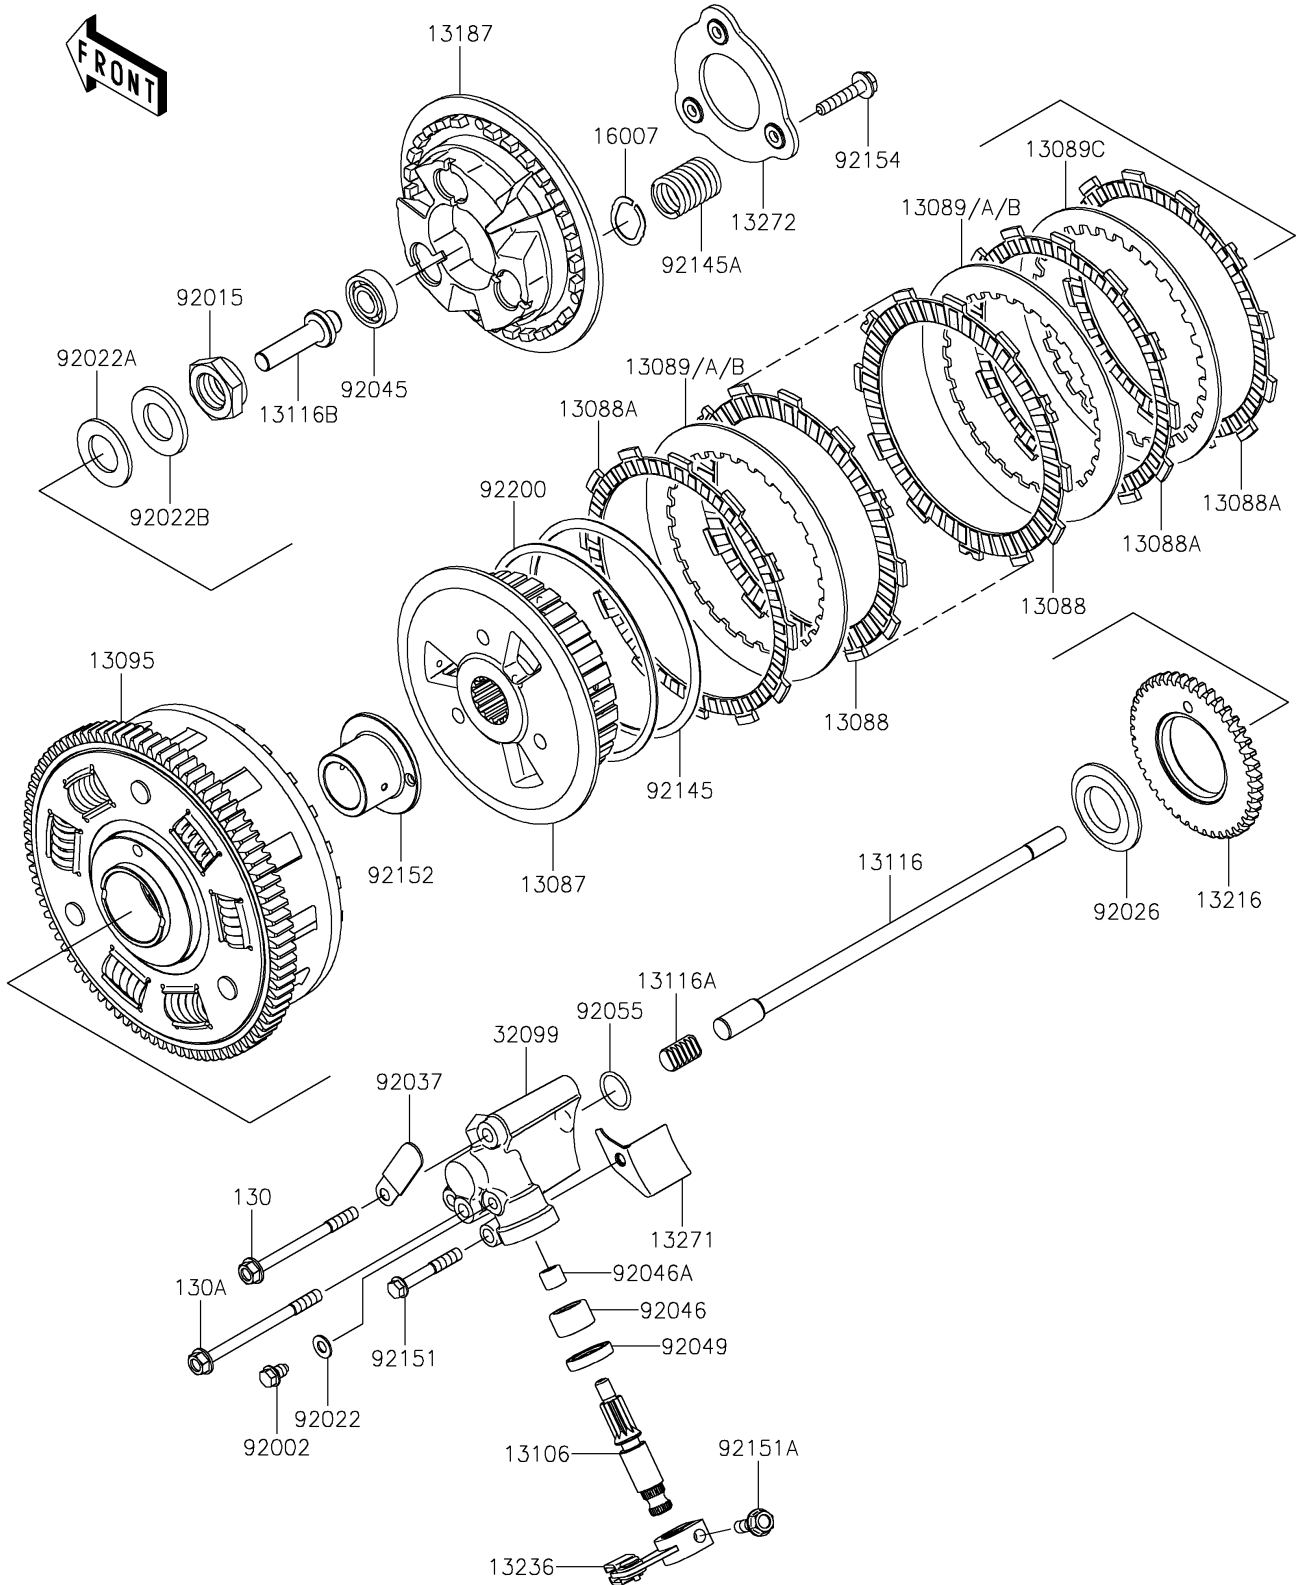

# 2021 W800 PARTS DIAGRAM

Clutch

E1350

# 2021 W800 PARTS LIST

Clutch

ITEM NAME	PART NUMBER	QUANTITY
-----------	-------------	----------