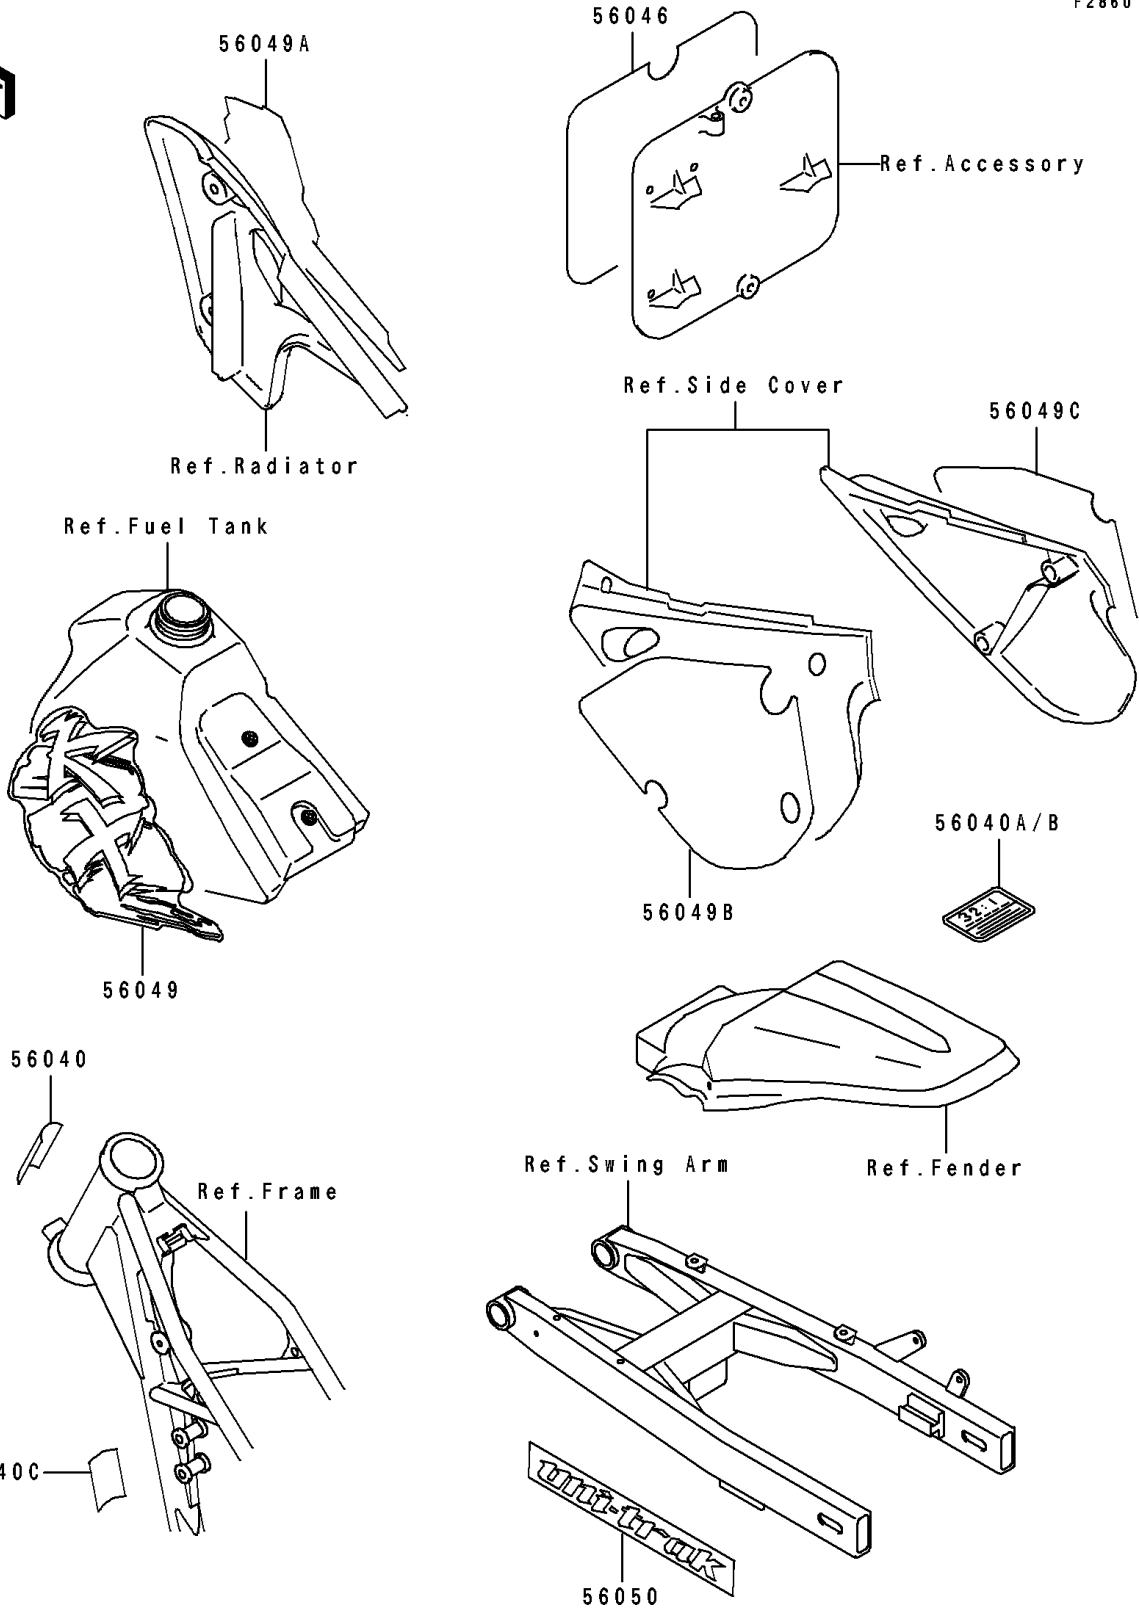

1991 Big Wheel PARTS DIAGRAM

Label

F2860

1991 Big Wheel PARTS LIST

Label

ITEM NAME	PART NUMBER	QUANTITY
-----------	-------------	----------