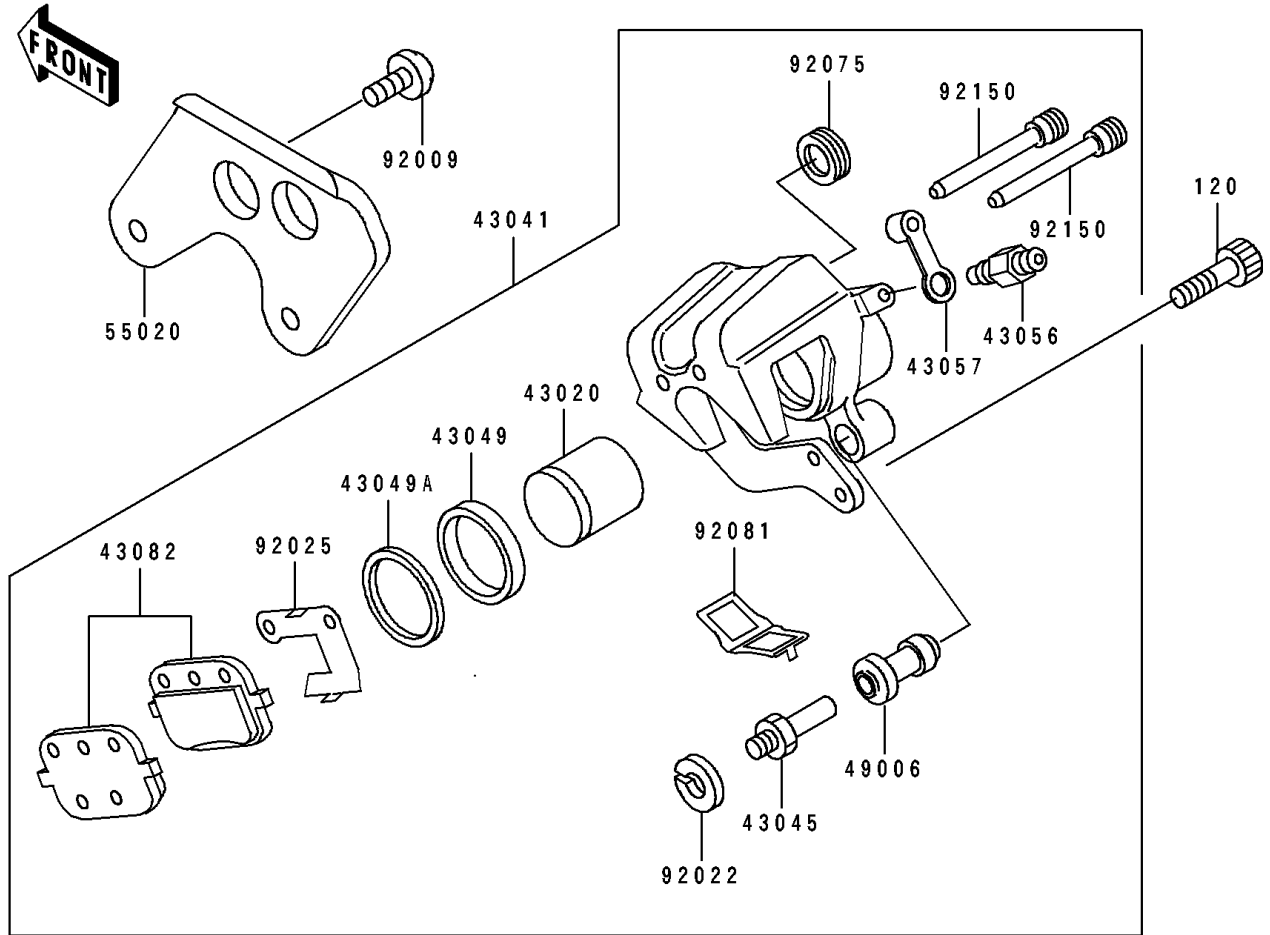

1991 KX80 PARTS DIAGRAM

Rear Caliper

F2294

1991 KX80 PARTS LIST

Rear Caliper

ITEM NAME	PART NUMBER	QUANTITY
DISC,RR (Ref # 41080)	41080-1269	1
DISC,RR (Ref # 41080A)	41080-1272	1
PISTON-COMP-BRAKE (Ref # 43020)	43020-1075	1
CALIPER-ASSY,RR (Ref # 43041)	43041-1428	1
SHAFT-CALIPER (Ref # 43045)	43045-1010	1
PACKING,PISTON SEAL (Ref # 43049)	43049-1060	1
PACKING,PISTON SEAL (Ref # 43049A)	43049-1061	1
BREATHER-BRAKE (Ref # 43056)	43056-1055	1
CAP-BREATHER (Ref # 43057)	43057-1001	1
PAD-ASSY-BRAKE (Ref # 43082)	43082-1082	1
BOOT,CALIPER (Ref # 49006)	49006-1088	1
GUARD,CALIPER,P.WHITE (Ref # 55020)	55020-1247-6F	1
SCREW,6X14,WHITE (Ref # 92009)	92009-1287	2
SCREW,6X10 (Ref # 92009A)	92009-1375	4
WASHER,WAVE (Ref # 92022)	92022-1373	1
SHIM,PAD (Ref # 92025)	92025-1817	1
DAMPER (Ref # 92075)	92075-1414	1
SPRING,PAD (Ref # 92081)	92081-1502	1
BOLT (Ref # 92150)	92150-1144	2
BOLT-SOCKET (Ref # 120)	120P0816	2