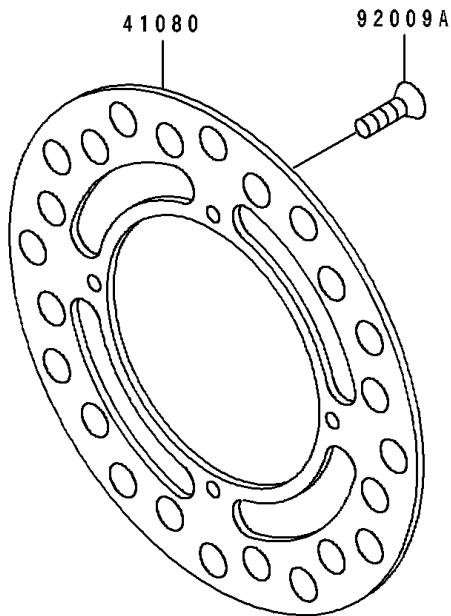

1991 KX80 PARTS DIAGRAM

Rear Caliper

F2294

1991 KX80 PARTS LIST

Rear Caliper

ITEM NAME	PART NUMBER	QUANTITY
DISC,RR (Ref # 41080)	41080-1269	1
DISC,RR (Ref # 41080A)	41080-1272	1
PISTON-COMP-BRAKE (Ref # 43020)	43020-1075	1
CALIPER-ASSY,RR (Ref # 43041)	43041-1428	1
SHAFT-CALIPER (Ref # 43045)	43045-1010	1
PACKING,PISTON SEAL (Ref # 43049)	43049-1060	1
PACKING,PISTON SEAL (Ref # 43049A)	43049-1061	1
BREATHER-BRAKE (Ref # 43056)	43056-1055	1
CAP-BREATHER (Ref # 43057)	43057-1001	1
PAD-ASSY-BRAKE (Ref # 43082)	43082-1082	1
BOOT,CALIPER (Ref # 49006)	49006-1088	1
GUARD,CALIPER,P.WHITE (Ref # 55020)	55020-1247-6F	1
SCREW,6X14,WHITE (Ref # 92009)	92009-1287	2
SCREW,6X10 (Ref # 92009A)	92009-1375	4
WASHER,WAVE (Ref # 92022)	92022-1373	1
SHIM,PAD (Ref # 92025)	92025-1817	1
DAMPER (Ref # 92075)	92075-1414	1
SPRING,PAD (Ref # 92081)	92081-1502	1
BOLT (Ref # 92150)	92150-1144	2
BOLT-SOCKET (Ref # 120)	120P0816	2