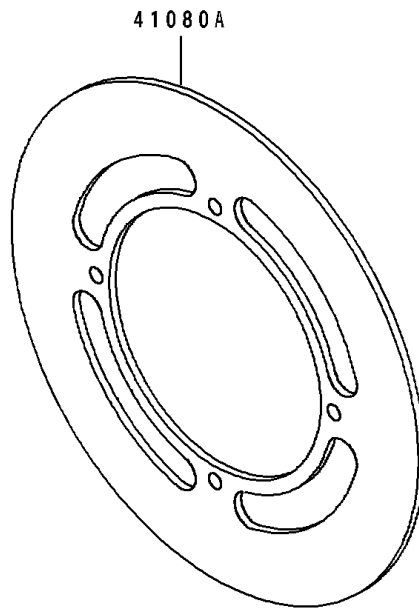

1991 KX80 PARTS DIAGRAM

Rear Caliper

F2294

1991 KX80 PARTS LIST

Rear Caliper

ITEM NAME	PART NUMBER	QUANTITY
DISC,RR (Ref # 41080)	41080-1269	1
DISC,RR (Ref # 41080A)	41080-1272	1
PISTON-COMP-BRAKE (Ref # 43020)	43020-1075	1
CALIPER-ASSY,RR (Ref # 43041)	43041-1428	1
SHAFT-CALIPER (Ref # 43045)	43045-1010	1
PACKING,PISTON SEAL (Ref # 43049)	43049-1060	1
PACKING,PISTON SEAL (Ref # 43049A)	43049-1061	1
BREATHER-BRAKE (Ref # 43056)	43056-1055	1
CAP-BREATHER (Ref # 43057)	43057-1001	1
PAD-ASSY-BRAKE (Ref # 43082)	43082-1082	1
BOOT,CALIPER (Ref # 49006)	49006-1088	1
GUARD,CALIPER,P.WHITE (Ref # 55020)	55020-1247-6F	1
SCREW,6X14,WHITE (Ref # 92009)	92009-1287	2
SCREW,6X10 (Ref # 92009A)	92009-1375	4
WASHER,WAVE (Ref # 92022)	92022-1373	1
SHIM,PAD (Ref # 92025)	92025-1817	1
DAMPER (Ref # 92075)	92075-1414	1
SPRING,PAD (Ref # 92081)	92081-1502	1
BOLT (Ref # 92150)	92150-1144	2
BOLT-SOCKET (Ref # 120)	120P0816	2