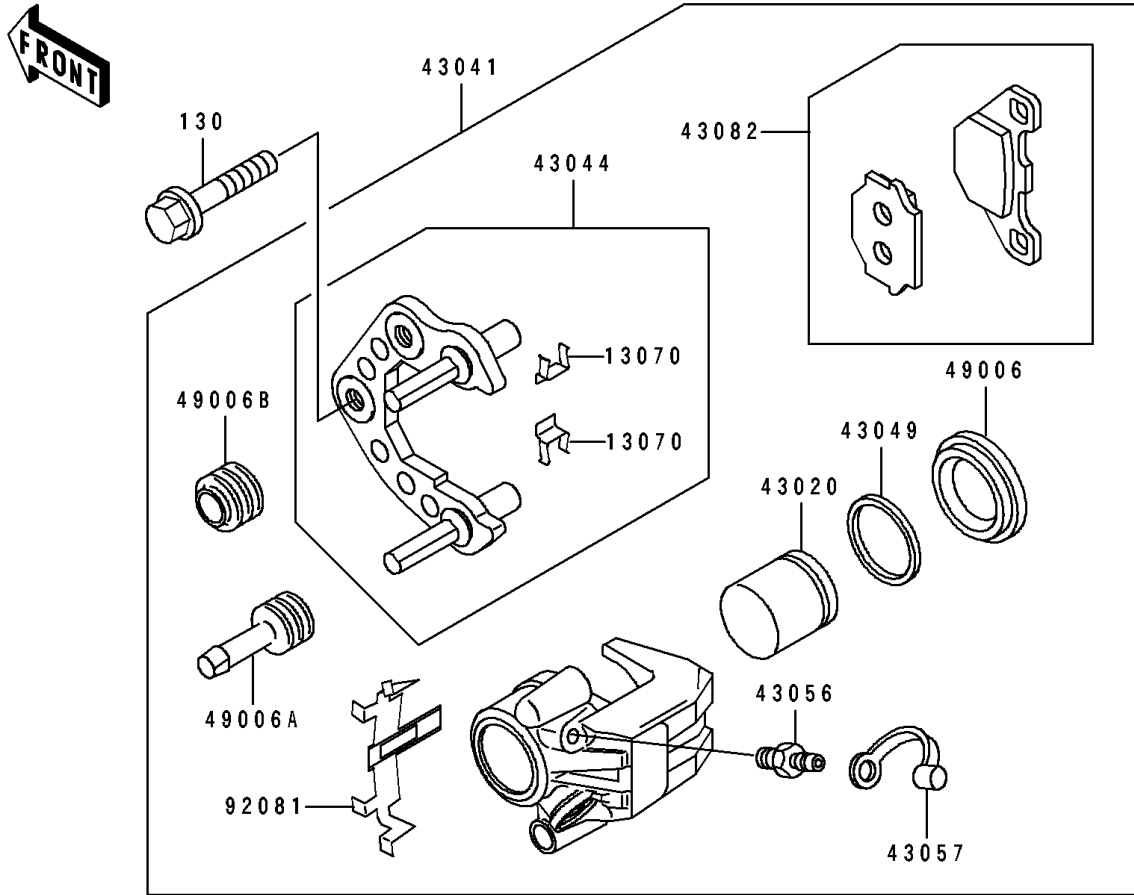

1991 KX80 PARTS DIAGRAM

Front Caliper

F2292

1991 KX80 PARTS LIST

Front Caliper

ITEM NAME	PART NUMBER	QUANTITY
GUIDE,PAD STOPPER (Ref # 13070)	13070-1183	2
DISC,FR (Ref # 41080)	41080-1270	1
DISC,FR (Ref # 41080A)	41080-1271	1
PISTON-COMP-BRAKE (Ref # 43020)	43020-1091	1
CALIPER-ASSY,FR (Ref # 43041)	43041-1416	1
HOLDER-COMP-CALIPER,FR (Ref # 43044)	43044-1051	1
PACKING (Ref # 43049)	43049-1016	1
BREATHER-BRAKE (Ref # 43056)	43056-1054	1
CAP-BREATHER (Ref # 43057)	43057-003	1
PAD-ASSY-BRAKE (Ref # 43082)	43082-1083	1
BOOT,PISTON SEAL (Ref # 49006)	49006-1053	1
BOOT,CALIPER (Ref # 49006A)	49006-1054	1
BOOT,CALIPER (Ref # 49006B)	49006-1055	1
SCREW,6X10 (Ref # 92009)	92009-1375	6
SPRING (Ref # 92081)	92081-1341	1
BOLT-FLANGED (Ref # 130)	130P0840	2