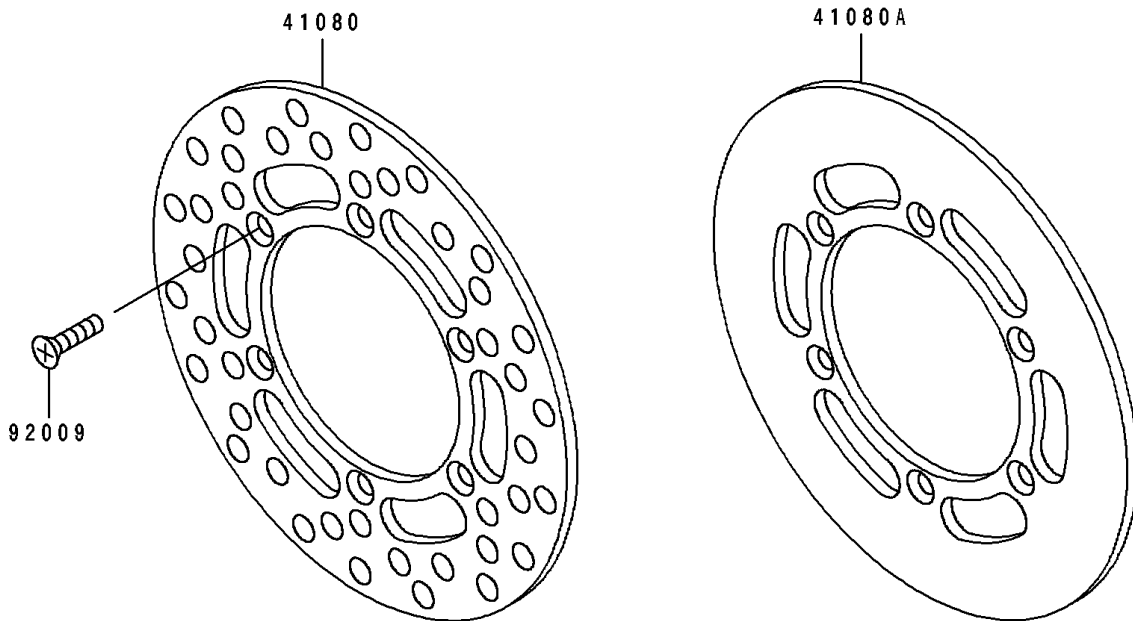

1991 KX80 PARTS DIAGRAM

Front Caliper

F2292

1991 KX80 PARTS LIST

Front Caliper

ITEM NAME	PART NUMBER	QUANTITY
GUIDE,PAD STOPPER (Ref # 13070)	13070-1183	2
DISC,FR (Ref # 41080)	41080-1270	1
DISC,FR (Ref # 41080A)	41080-1271	1
PISTON-COMP-BRAKE (Ref # 43020)	43020-1091	1
CALIPER-ASSY,FR (Ref # 43041)	43041-1416	1
HOLDER-COMP-CALIPER,FR (Ref # 43044)	43044-1051	1
PACKING (Ref # 43049)	43049-1016	1
BREATHER-BRAKE (Ref # 43056)	43056-1054	1
CAP-BREATHER (Ref # 43057)	43057-003	1
PAD-ASSY-BRAKE (Ref # 43082)	43082-1083	1
BOOT,PISTON SEAL (Ref # 49006)	49006-1053	1
BOOT,CALIPER (Ref # 49006A)	49006-1054	1
BOOT,CALIPER (Ref # 49006B)	49006-1055	1
SCREW,6X10 (Ref # 92009)	92009-1375	6
SPRING (Ref # 92081)	92081-1341	1
BOLT-FLANGED (Ref # 130)	130P0840	2