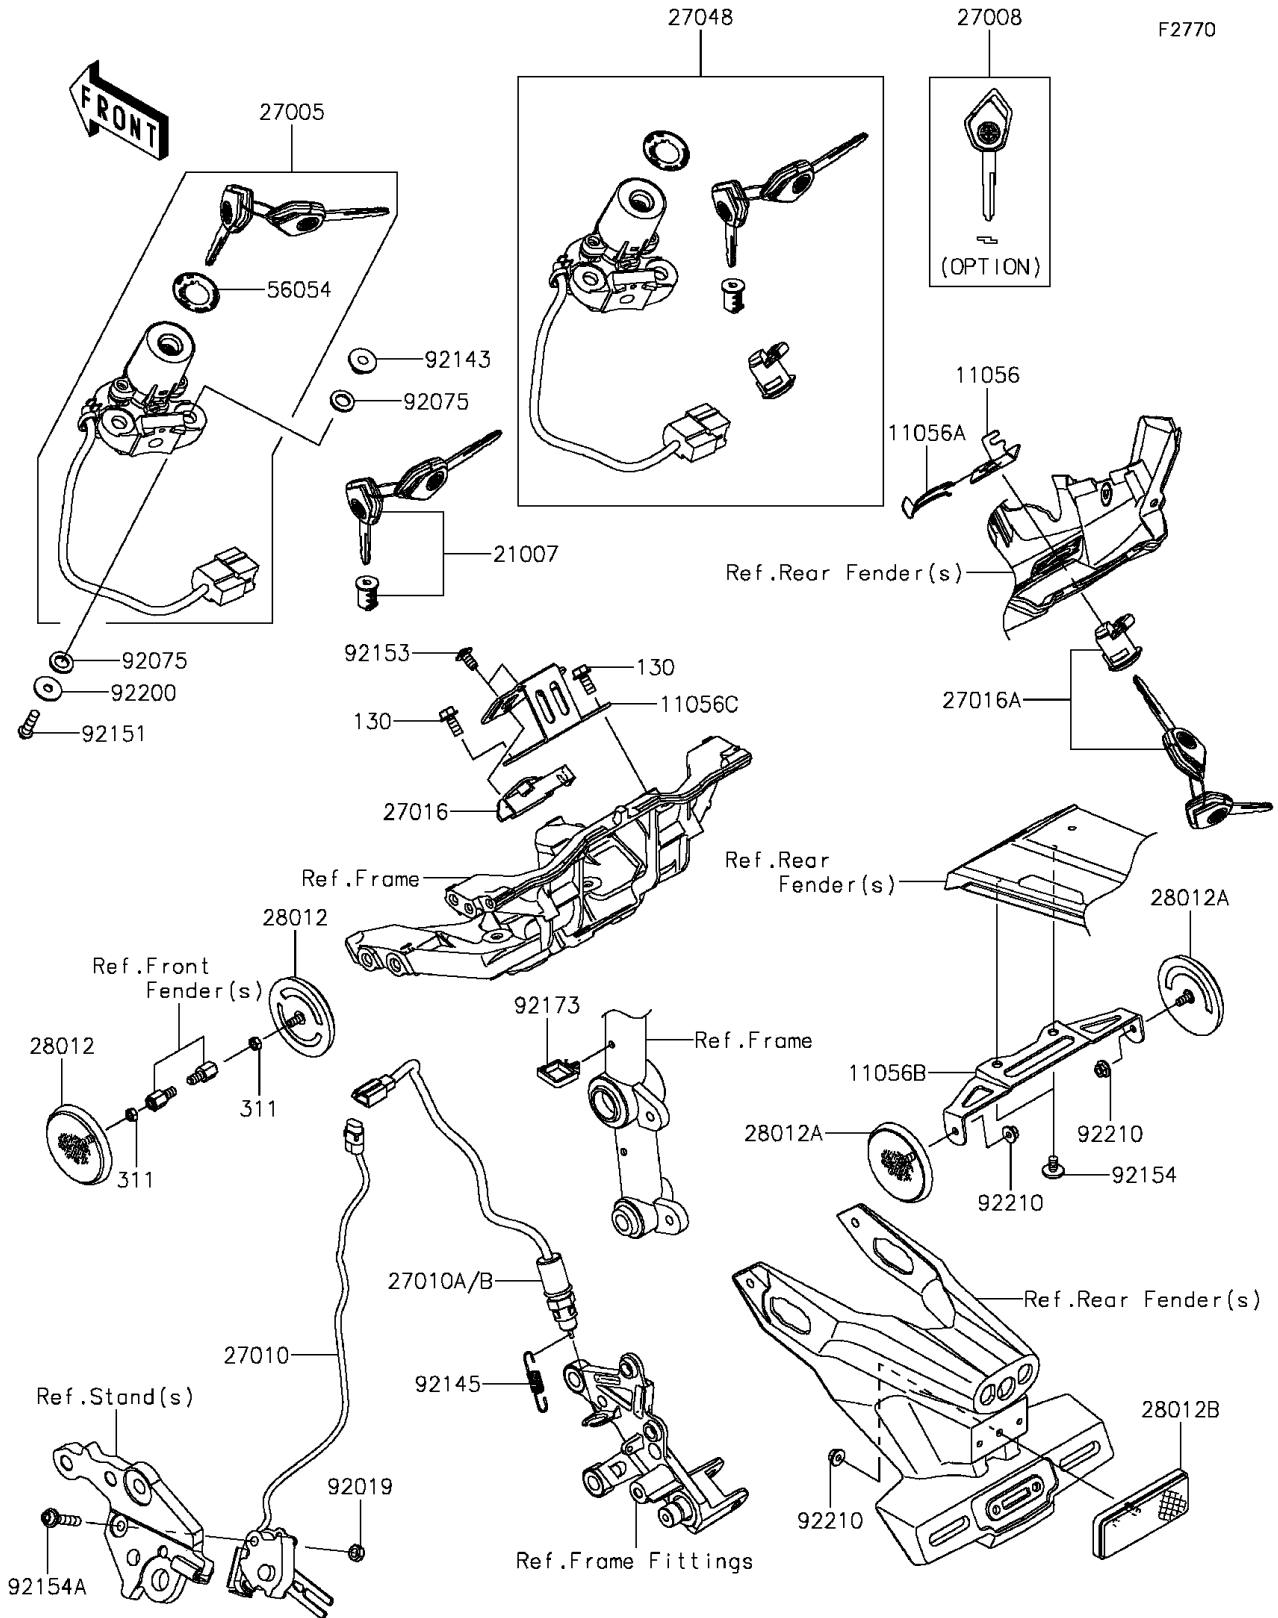

2015 Ninja H2 PARTS DIAGRAM

Ignition Switch/Locks/Reflectors

2015 Ninja H2 PARTS LIST

Ignition Switch/Locks/Reflectors

ITEM NAME	PART NUMBER	QUANTITY
BRACKET (Ref # 11056)	11056-0237	1
BRACKET,CLASP (Ref # 11056A)	11056-0238	1
BRACKET,REFLECTOR (Ref # 11056B)	11056-4496	1
BRACKET,SEAT LOCK (Ref # 11056C)	11056-7045	1
ROTOR,LOCK,TANK CAP (Ref # 21007)	21007-5079	1
SWITCH-ASSY-IGNITION (Ref # 27005)	27005-0603	1
KEY-LOCK,BLANK (Ref # 27008)	27008-0590	1
SWITCH,SIDE STAND (Ref # 27010)	27010-0825	1
SWITCH,STOP (Ref # 27010A)	27010-0836	1
SWITCH,BRAKE LAMP (Ref # 27010B)	27010-1462	1
LOCK-ASSY,SEAT STRIKER (Ref # 27016)	27016-1115	1
LOCK-ASSY,SEAT (Ref # 27016A)	27016-5389	1
SWITCH-ASSY (Ref # 27048)	27048-5056	1
REFLECTOR-REFLEX,FR,SIDE (Ref # 28012)	28012-0001	2
REFLECTOR-REFLEX (Ref # 28012A)	28012-0002	2
REFLECTOR-REFLEX (Ref # 28012B)	28012-1077	1
MARK,IGNITION (Ref # 56054)	56054-1596	1
NUT,LOCK,6MM (Ref # 92019)	92019-008	1
DAMPER (Ref # 92075)	92075-1564	4
COLLAR,L=9.6 (Ref # 92143)	92143-1016	2
SPRING,REAR BRAKE (Ref # 92145)	92145-0946	1
BOLT,TORX,6X22 (Ref # 92151)	92151-1946	2
BOLT,SOCKET,6X12 (Ref # 92153)	92153-1617	2
BOLT,SOCKET,6X10 (Ref # 92154)	92154-1693	2
BOLT,SOCKET,6X30 (Ref # 92154A)	92154-1736	1
CLAMP (Ref # 92173)	92173-1513	1
WASHER,6X20X1.6 (Ref # 92200)	92200-0212	2
NUT,FLANGED,5MM (Ref # 92210)	92210-0007	3
BOLT-FLANGED,6X14 (Ref # 130)	130CB0614	2

2015 Ninja H2 PARTS LIST

Ignition Switch/Locks/Reflectors

ITEM NAME	PART NUMBER	QUANTITY
NUT-HEX,5MM (Ref # 311)	311AB0500	2