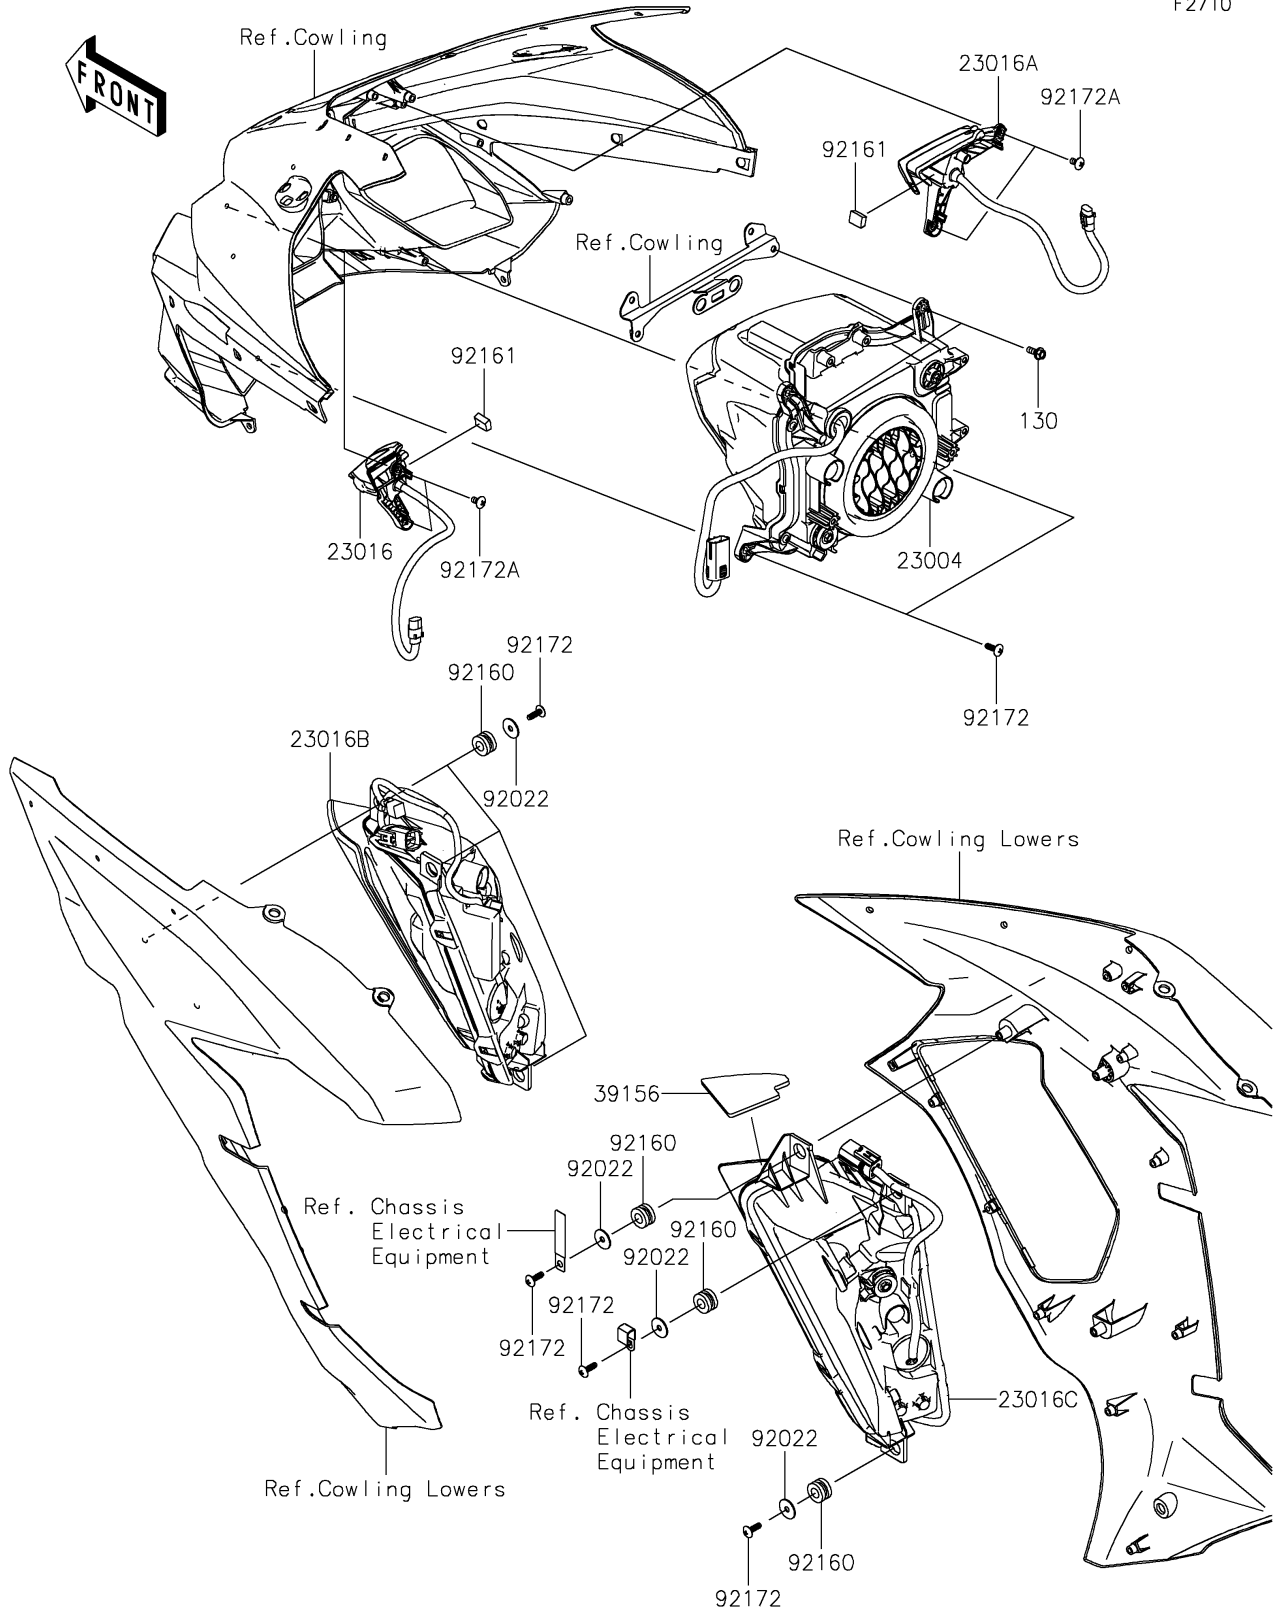

2021 Ninja H2 SX SE+ PARTS DIAGRAM

Headlight(s)

F2710

2021 Ninja H2 SX SE+ PARTS LIST

Headlight(s)

ITEM NAME	PART NUMBER	QUANTITY
LAMP-HEAD,LED (Ref # 23004)	23004-0409	1
LAMP-ASSY,POSITION,LH (Ref # 23016)	23016-0613	1
LAMP-ASSY,POSITION,RH (Ref # 23016A)	23016-0614	1
LAMP-ASSY,LED,CORNERING,LH (Ref # 23016B)	23016-0635	1
LAMP-ASSY,LED,CORNERING,RH (Ref # 23016C)	23016-0636	1
PAD,70X70X4 (Ref # 39156)	39156-2340	1
WASHER,5.5X20X1.2 (Ref # 92022)	92022-1405	6
DAMPER,10X20X12 (Ref # 92160)	92160-1167	6
DAMPER,10X15X6 (Ref # 92161)	92161-2120	2
SCREW,TAPPING,5X16 (Ref # 92172)	92172-0238	8
SCREW,TAPPING,5X10 (Ref # 92172A)	92172-0335	4
BOLT-FLANGED,5X14 (Ref # 130)	130BA0514	2