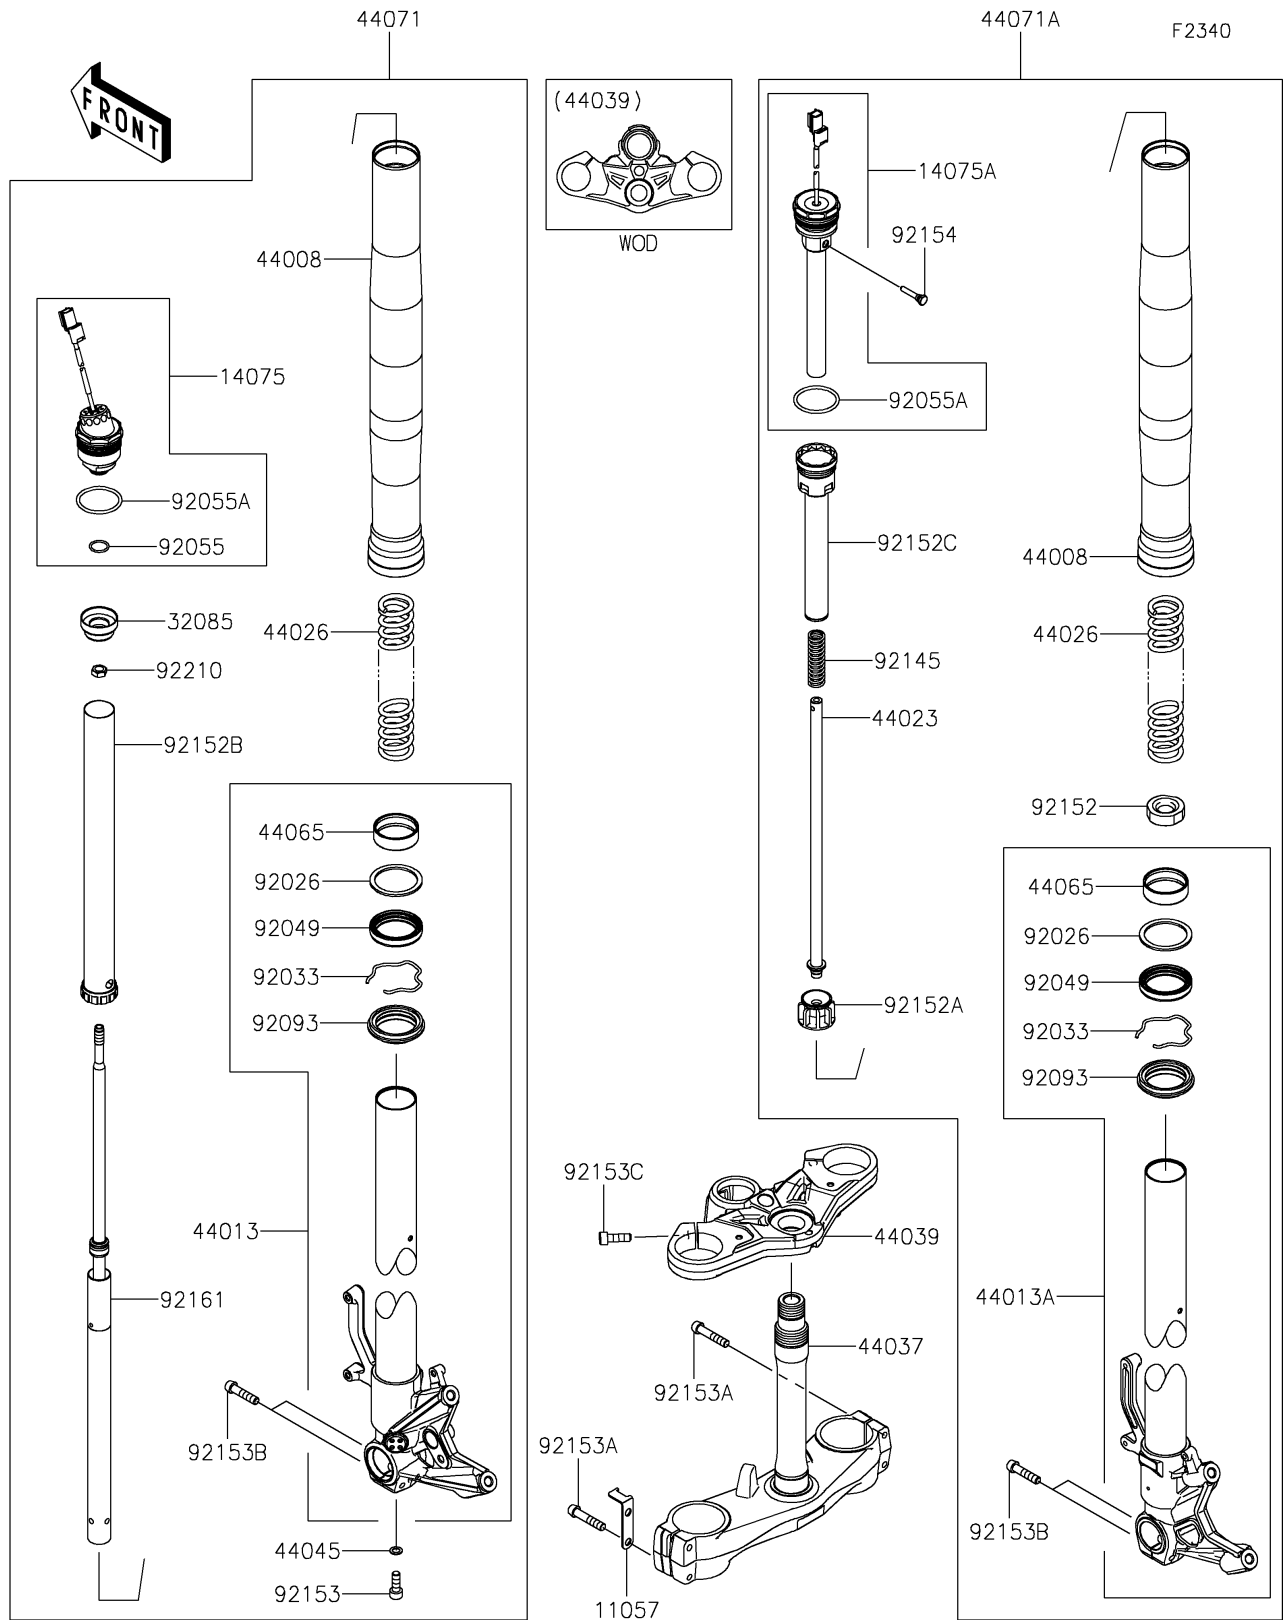

2021 Ninja H2 SX SE+ PARTS DIAGRAM

Front Fork

2021 Ninja H2 SX SE+ PARTS LIST

Front Fork

ITEM NAME	PART NUMBER	QUANTITY
BRACKET (Ref # 11057)	11057-2295	1
CAP-ASSY,FORK,LH (Ref # 14075)	14075-0709	1
CAP-ASSY,FORK,RH (Ref # 14075A)	14075-0711	1
STOPPER (Ref # 32085)	32085-0851	1
PIPE-FORK OUTER (Ref # 44008)	44008-0091	2
PIPE-FORK INNER,LH (Ref # 44013)	44013-0339	1
PIPE-FORK INNER,RH (Ref # 44013A)	44013-0340	1
CYLINDER-SET-FORK (Ref # 44023)	44023-0160	1
SPRING-FRONT FORK (Ref # 44026)	44026-0236	2
HOLDER-FORK UNDER (Ref # 44037)	44037-0185	1
HOLDER-FORK UPPER,M.F.S.BLACK (Ref # 44039)	44039-0179-46R	1
GASKET,FORK CYLINDER BOLT (Ref # 44045)	44045-051	1
BUSHING-FRONT FORK (Ref # 44065)	44065-0026	2
DAMPER-ASSY,LH (Ref # 44071)	44071-1349	1
DAMPER-ASSY,RH (Ref # 44071A)	44071-1350	1
SPACER (Ref # 92026)	92026-0165	2
RING-SNAP (Ref # 92033)	92033-1222	2
SEAL-OIL (Ref # 92049)	92049-0064	2
RING-O (Ref # 92055)	92055-0927	1
RING-O,FORK CAP (Ref # 92055A)	92055-1497	2
SEAL,DUST (Ref # 92093)	92093-0042	2
SPRING (Ref # 92145)	92145-1918	1
COLLAR (Ref # 92152)	92152-2564	1
COLLAR (Ref # 92152A)	92152-2565	1
COLLAR (Ref # 92152B)	92152-2623	1
COLLAR (Ref # 92152C)	92152-2658	1
BOLT,SOCKET,8X22 (Ref # 92153)	92153-0028	1
BOLT (Ref # 92153A)	92153-0533	4
BOLT,SOCKET,8X35 (Ref # 92153B)	92153-0854	4

2021 Ninja H2 SX SE+ PARTS LIST

Front Fork

ITEM NAME	PART NUMBER	QUANTITY
BOLT,SOCKET,8X25 (Ref # 92153C)	92153-1625	2
BOLT,TOP (Ref # 92154)	92154-3743	1
DAMPER (Ref # 92161)	92161-2247	1
NUT (Ref # 92210)	92210-1764	1