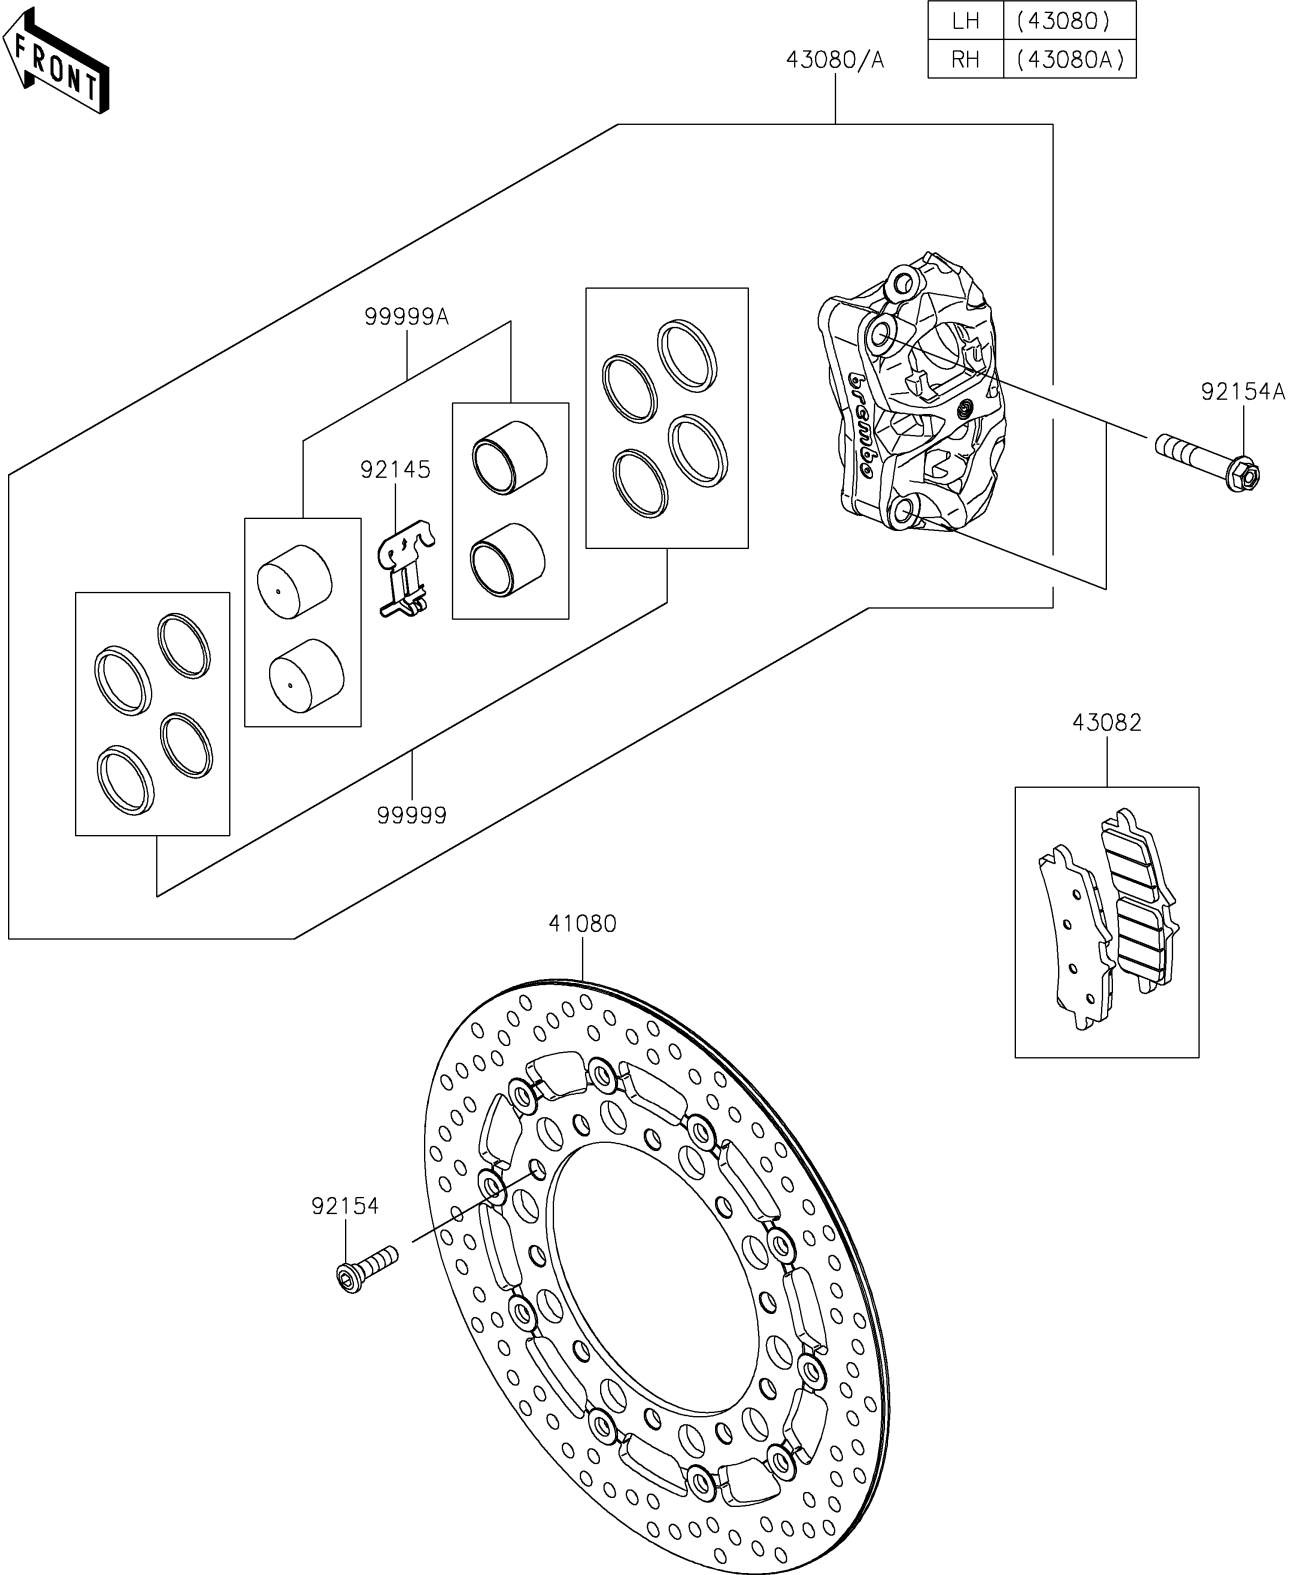

2021 Ninja H2 SX SE+ PARTS DIAGRAM

Front Brake

F2292

LH	(43080)
RH	(43080A)

2021 Ninja H2 SX SE+ PARTS LIST

Front Brake

ITEM NAME	PART NUMBER	QUANTITY
-----------	-------------	----------