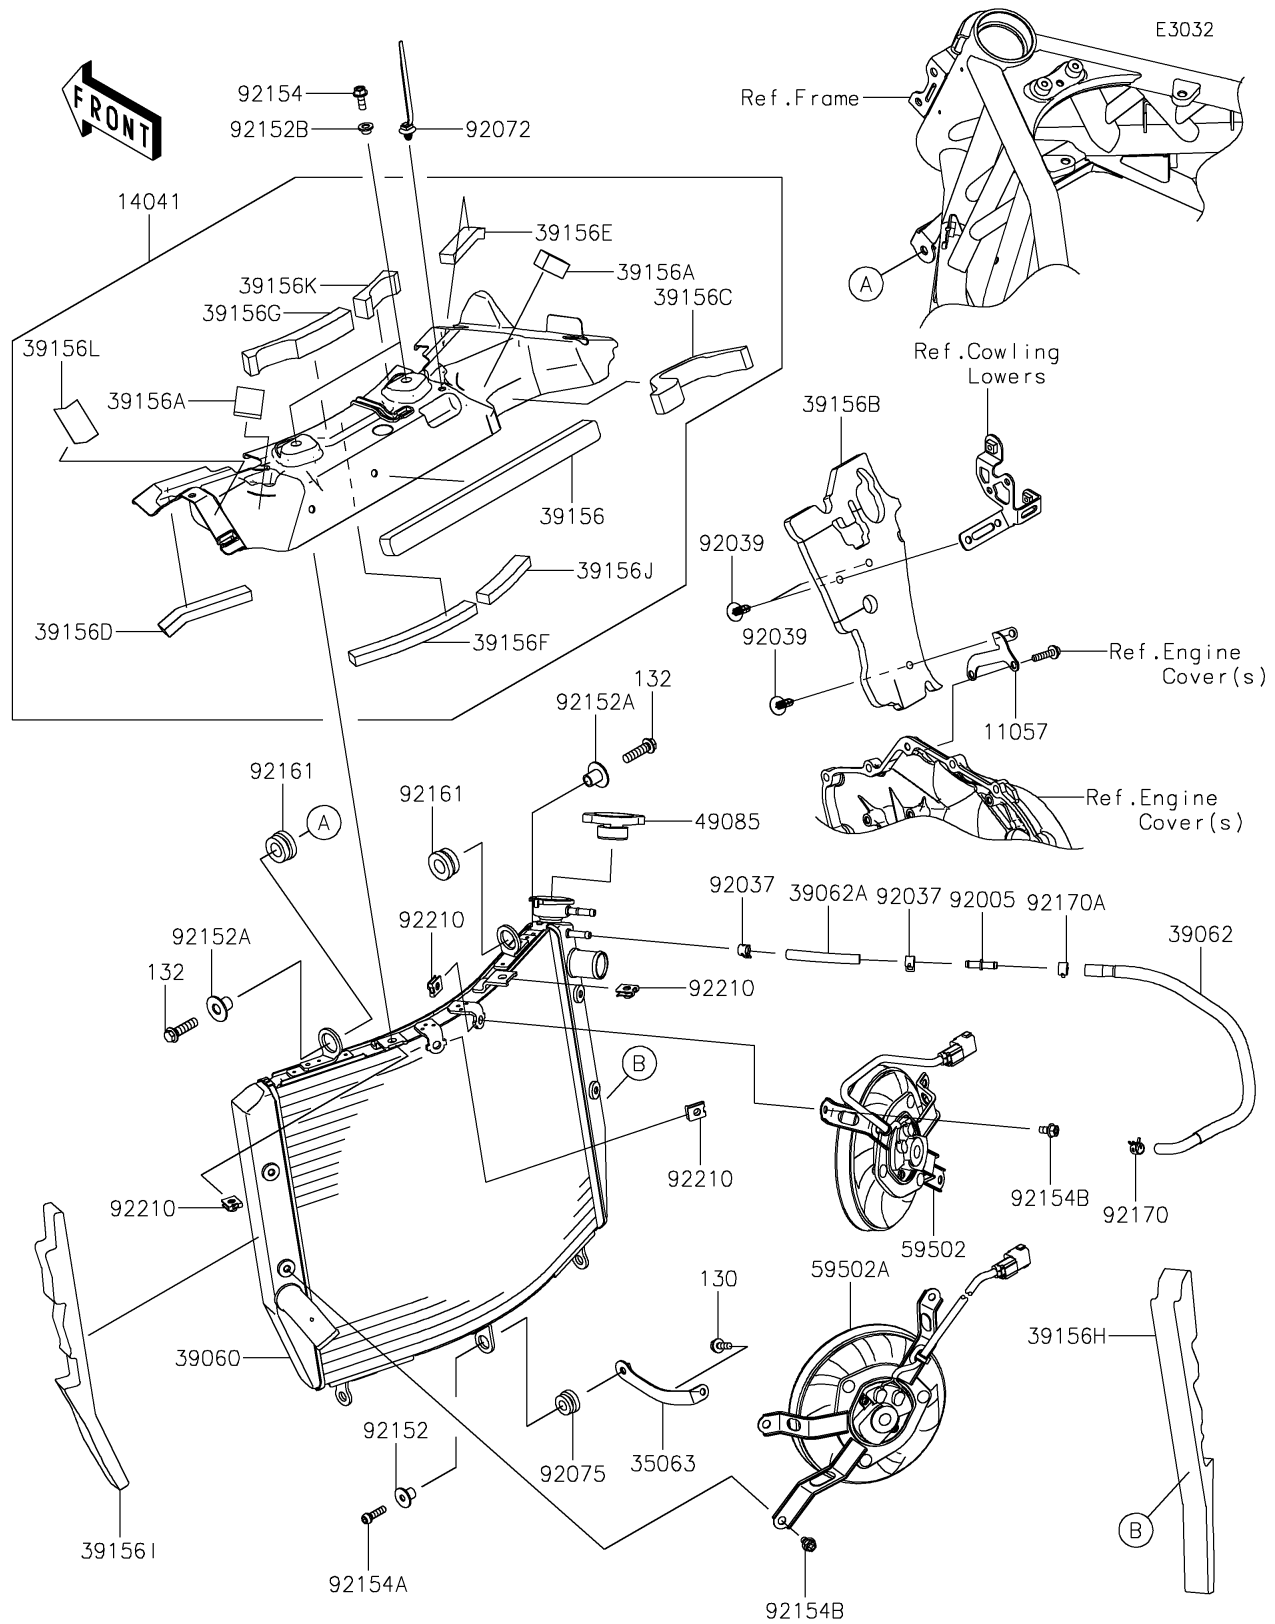

2021 Ninja H2 SX SE+ PARTS DIAGRAM

Radiator

2021 Ninja H2 SX SE+ PARTS LIST

Radiator

ITEM NAME	PART NUMBER	QUANTITY
BRACKET (Ref # 11057)	11057-1392	1
COVER-COMP,HEAT (Ref # 14041)	14041-0603	1
STAY (Ref # 35063)	35063-1416	1
RADIATOR (Ref # 39060)	39060-0734	1
HOSE-COOLING,CYLINDER-FITTING (Ref # 39062)	39062-0790	1
HOSE-COOLING,FITTING-RADIATOR (Ref # 39062A)	39062-0791	1
PAD,20X285X15 (Ref # 39156)	39156-1840	1
PAD,27X27X15 (Ref # 39156A)	39156-1841	2
PAD,HEAT GUARD,RH,ENGINE (Ref # 39156B)	39156-2222	1
PAD (Ref # 39156C)	39156-2240	1
PAD,94.4X15X10 (Ref # 39156D)	39156-2248	1
PAD,68X15X10 (Ref # 39156E)	39156-2249	1
PAD,141X15X10 (Ref # 39156F)	39156-2250	1
PAD (Ref # 39156G)	39156-2251	1
PAD,HEAT GUARD,RH,RADIATOR (Ref # 39156H)	39156-2259	1
PAD,HEAT GUARD,LH,RADIATOR (Ref # 39156I)	39156-2260	1
PAD,80X15X10 (Ref # 39156J)	39156-2327	1
PAD (Ref # 39156K)	39156-2328	1
PAD (Ref # 39156L)	39156-2401	1
CAP-ASSY-PRESSURE (Ref # 49085)	49085-0006	1
FAN-ASSY,RH (Ref # 59502)	59502-0619	1
FAN-ASSY,LH (Ref # 59502A)	59502-0620	1
FITTING (Ref # 92005)	92005-0721	1
CLAMP,TUBE (Ref # 92037)	92037-1461	2
RIVET (Ref # 92039)	92039-0090	3
BAND,OS170-FT7(BLACK) (Ref # 92072)	92072-1414	1
DAMPER,RUBBER (Ref # 92075)	92075-1123	1
COLLAR,6.5X10X13.1 (Ref # 92152)	92152-0332	1
COLLAR (Ref # 92152A)	92152-0439	2

2021 Ninja H2 SX SE+ PARTS LIST

Radiator

ITEM NAME	PART NUMBER	QUANTITY
COLLAR (Ref # 92152B)	92152-2111	2
BOLT,FLANGED,6X16 (Ref # 92154)	92154-0887	2
BOLT,SOCKET,6X22 (Ref # 92154A)	92154-1456	1
BOLT (Ref # 92154B)	92154-1648	6
DAMPER (Ref # 92161)	92161-0304	2
CLAMP (Ref # 92170)	92170-1493	1
CLAMP (Ref # 92170A)	92170-1872	1
NUT (Ref # 92210)	92210-1323	4
BOLT-FLANGED,6X16 (Ref # 130)	130CC0616	1
BOLT-FLANGED-SMALL,8X30 (Ref # 132)	132BC0830	2