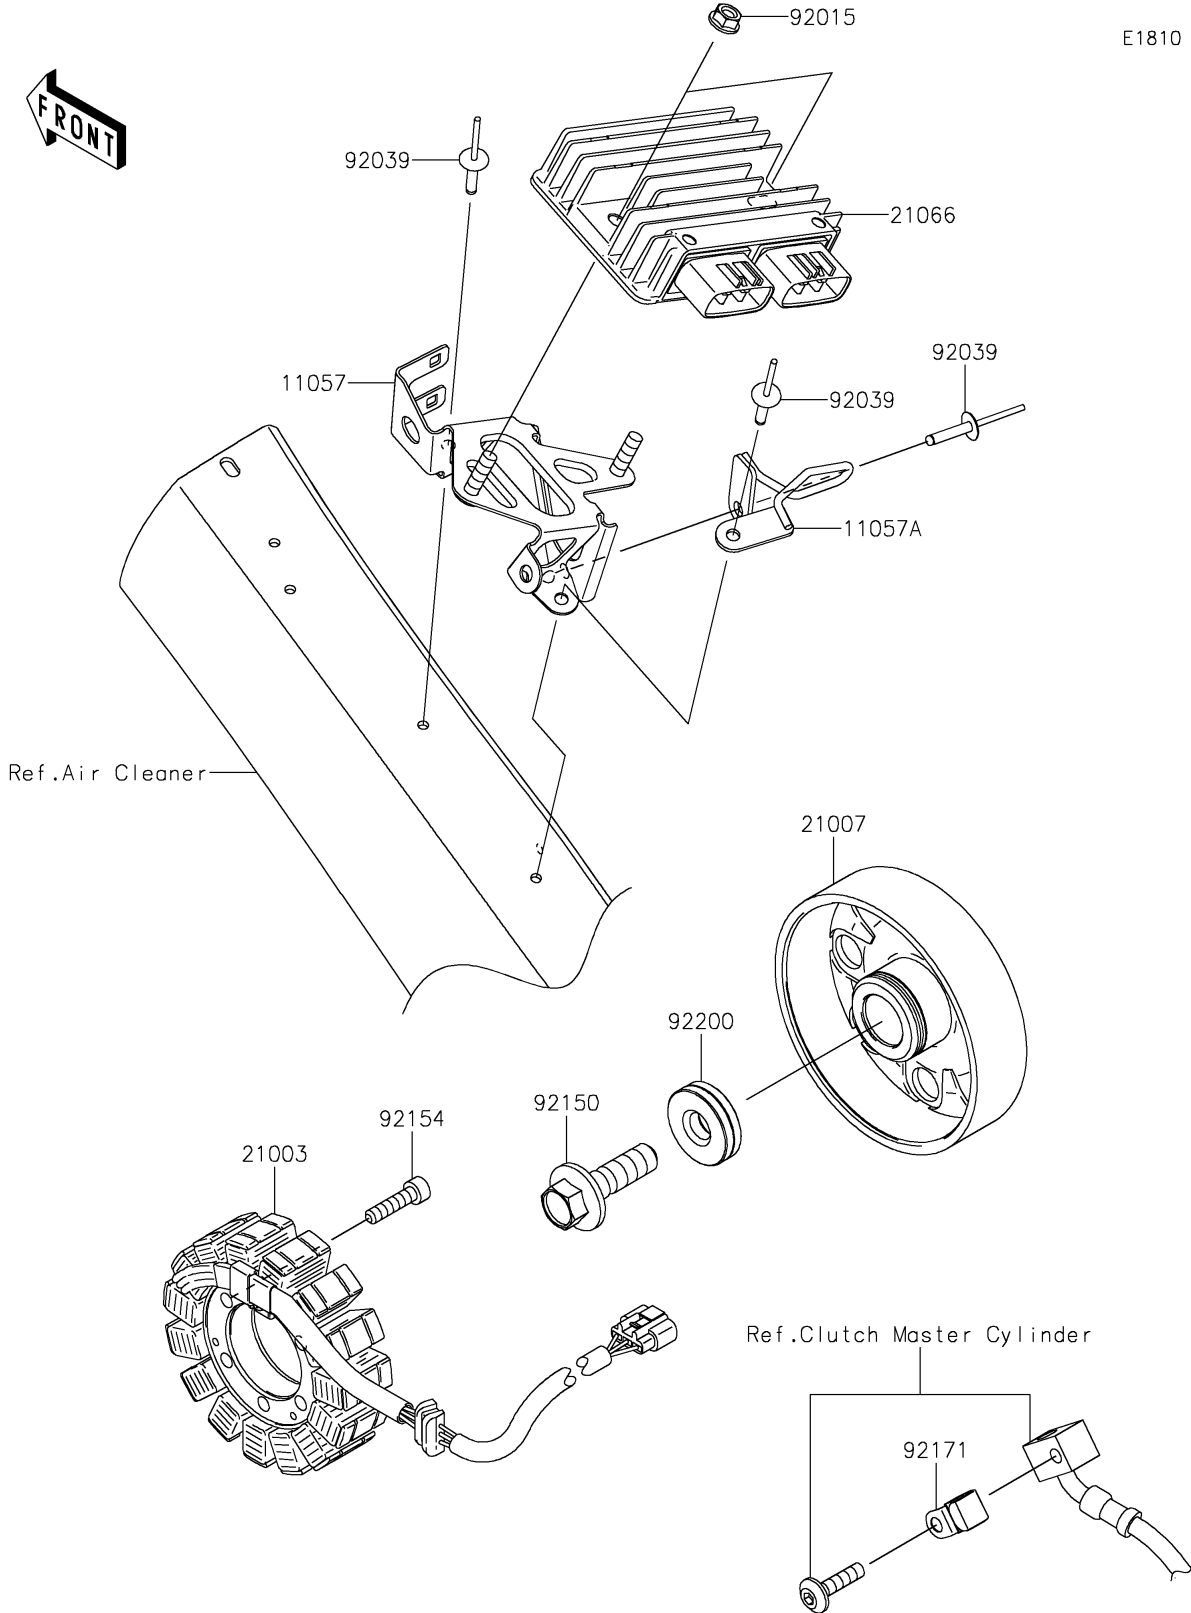

# 2021 Ninja H2 SX SE+ PARTS DIAGRAM

Generator

E1810

# 2021 Ninja H2 SX SE+ PARTS LIST

Generator

ITEM NAME	PART NUMBER	QUANTITY
-----------	-------------	----------