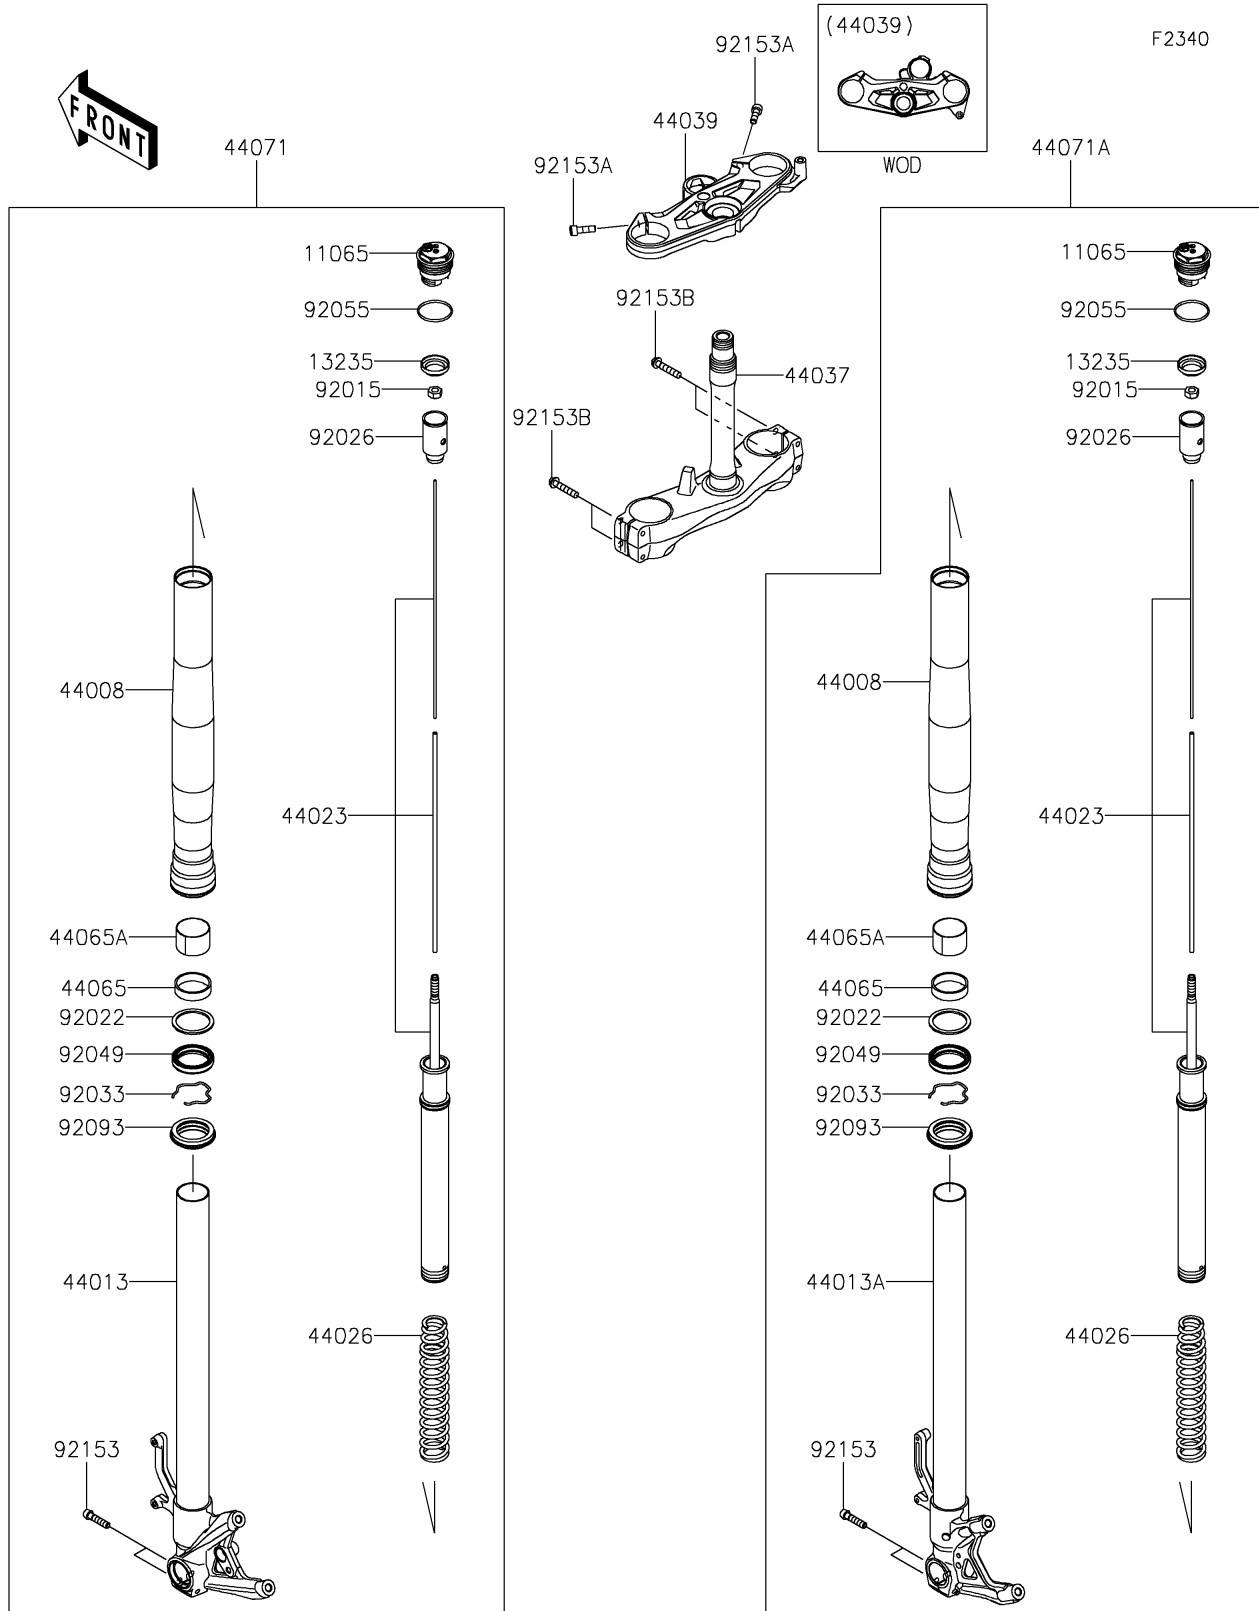

2020 NINJA H2™ CARBON PARTS DIAGRAM

Front Fork

2020 NINJA H2™ CARBON PARTS LIST

Front Fork

ITEM NAME	PART NUMBER	QUANTITY
CAP,G.B.GREEN (Ref # 11065)	11065-0924-50Y	2
GUIDE-COMP (Ref # 13235)	13235-0011	2
PIPE-FORK OUTER,GRAY (Ref # 44008)	44008-0079-11G	2
PIPE-FORK INNER,LH (Ref # 44013)	44013-0245	1
PIPE-FORK INNER,RH (Ref # 44013A)	44013-0246	1
CYLINDER-SET-FORK (Ref # 44023)	44023-0132	2
SPRING-FRONT FORK (Ref # 44026)	44026-0211	2
HOLDER-FORK UNDER (Ref # 44037)	44037-0153	1
HOLDER-FORK UPPER,M.F.S.BLACK (Ref # 44039)	44039-0149-46R	1
BUSHING-FRONT FORK,SLIDE (Ref # 44065)	44065-0056	2
BUSHING-FRONT FORK (Ref # 44065A)	44065-0064	2
DAMPER-ASSY,FORK,LH,GRAY (Ref # 44071)	44071-1261-50K	1
DAMPER-ASSY,FORK,RH,GRAY (Ref # 44071A)	44071-1262-50K	1
NUT (Ref # 92015)	92015-1795	2
WASHER (Ref # 92022)	92022-1299	2
SPACER (Ref # 92026)	92026-0805	2
RING-SNAP (Ref # 92033)	92033-1077	2
SEAL-OIL (Ref # 92049)	92049-0072	2
RING-O (Ref # 92055)	92055-0145	2
SEAL,DUST (Ref # 92093)	92093-0058	2
BOLT,SOCKET,8X35 (Ref # 92153)	92153-1472	4
BOLT,SOCKET,8X25 (Ref # 92153A)	92153-1625	2
BOLT,FLANGED,8X40 (Ref # 92153B)	92153-1884	4