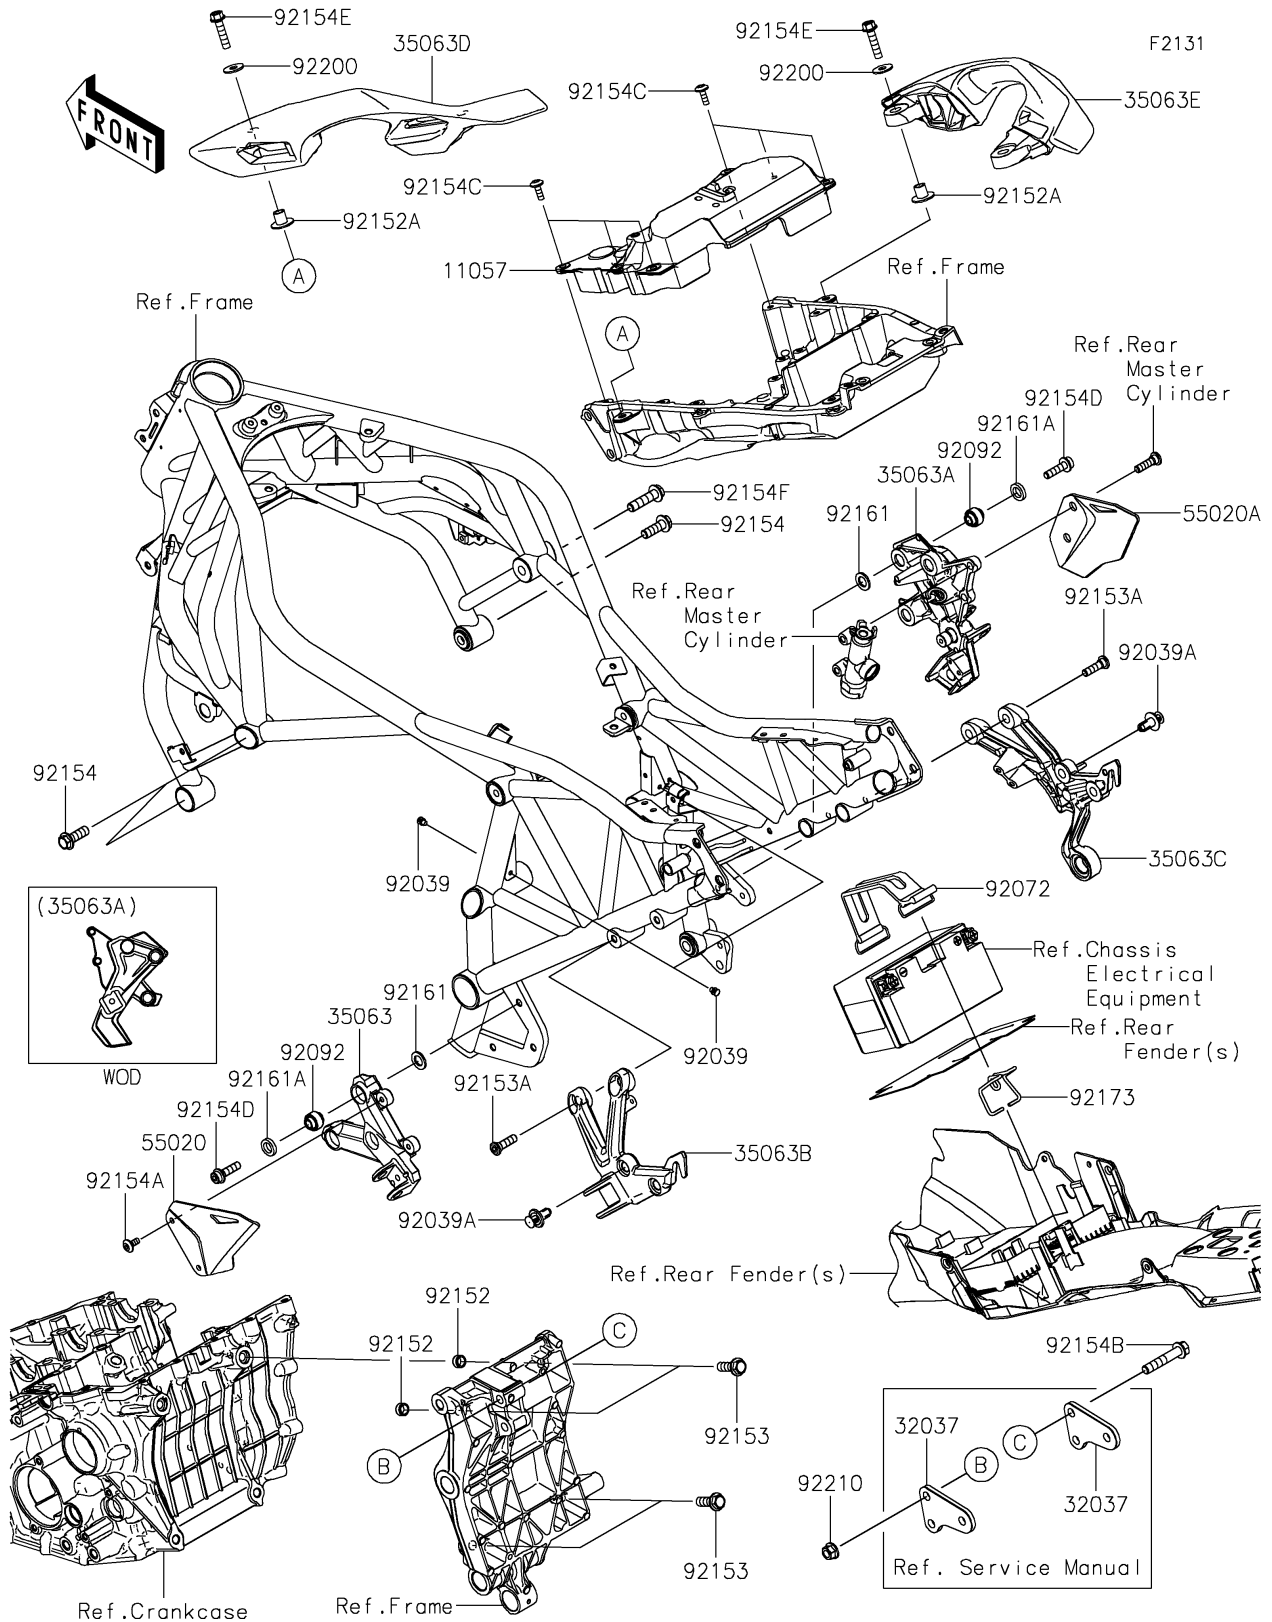

# 2020 NINJA H2® SX SE+ PARTS DIAGRAM

## Frame Fittings

### Frame Fittings

ITEM NAME	PART NUMBER	QUANTITY
BRACKET,RR FRAME,UPP (Ref # 11057)	11057-1298	1
BRACKET-SHOCKABSORBER (Ref # 32037)	32037-0427	2
STAY,STEP,LH,FR,M.F.S.BLACK (Ref # 35063)	35063-1418-46R	1
STAY,STEP,RH,FR,M.F.S.BLACK (Ref # 35063A)	35063-1419-46R	1
STAY,STEP,LH,RR,M.F.S.BLACK (Ref # 35063B)	35063-1420-46R	1
STAY,STEP,RH,RR,M.F.S.BLACK (Ref # 35063C)	35063-1421-46R	1
STAY,GRIP,LH (Ref # 35063D)	35063-1474	1
STAY,GRIP,RH (Ref # 35063E)	35063-1475	1
GUARD,FOOT,LH (Ref # 55020)	55020-2201	1
GUARD,FOOT,RH (Ref # 55020A)	55020-2202	1
RIVET,PLASTI (Ref # 92039)	92039-0773	3
RIVET (Ref # 92039A)	92039-0789	4
BAND,L=150 (Ref # 92072)	92072-1338	1
BUSHING-RUBBER,8.4X20X18 (Ref # 92092)	92092-0039	6
COLLAR,DOWEL PIN (Ref # 92152)	92152-0679	2
COLLAR,9.05X12.6X15.3 (Ref # 92152A)	92152-2412	4
BOLT,FLANGED,10X30 (Ref # 92153)	92153-0801	4
BOLT,SOCKET,8X30 (Ref # 92153A)	92153-1624	4
BOLT,FLANGED,10X30 (Ref # 92154)	92154-0543	3
BOLT,SOCKET,6X14 (Ref # 92154A)	92154-0745	2
BOLT,FLANGED,10X54 (Ref # 92154B)	92154-0903	3
BOLT,SOCKET,6X18 (Ref # 92154C)	92154-1694	6
BOLT,SOCKET,8X30 (Ref # 92154D)	92154-2912	6
BOLT,FLANGED,8X35 (Ref # 92154E)	92154-2915	4
BOLT,FLANGED,10X40 (Ref # 92154F)	92154-2924	1
DAMPER,12.5X21X2 (Ref # 92161)	92161-0943	6
DAMPER,12.5X20X4 (Ref # 92161A)	92161-0944	6
CLAMP (Ref # 92173)	92173-2093	1
WASHER,8.5X23X1.6 (Ref # 92200)	92200-1936	4

### Frame Fittings

ITEM NAME	PART NUMBER	QUANTITY
NUT,LOCK,FLANGED,10MM (Ref # 92210)	92210-1139	3