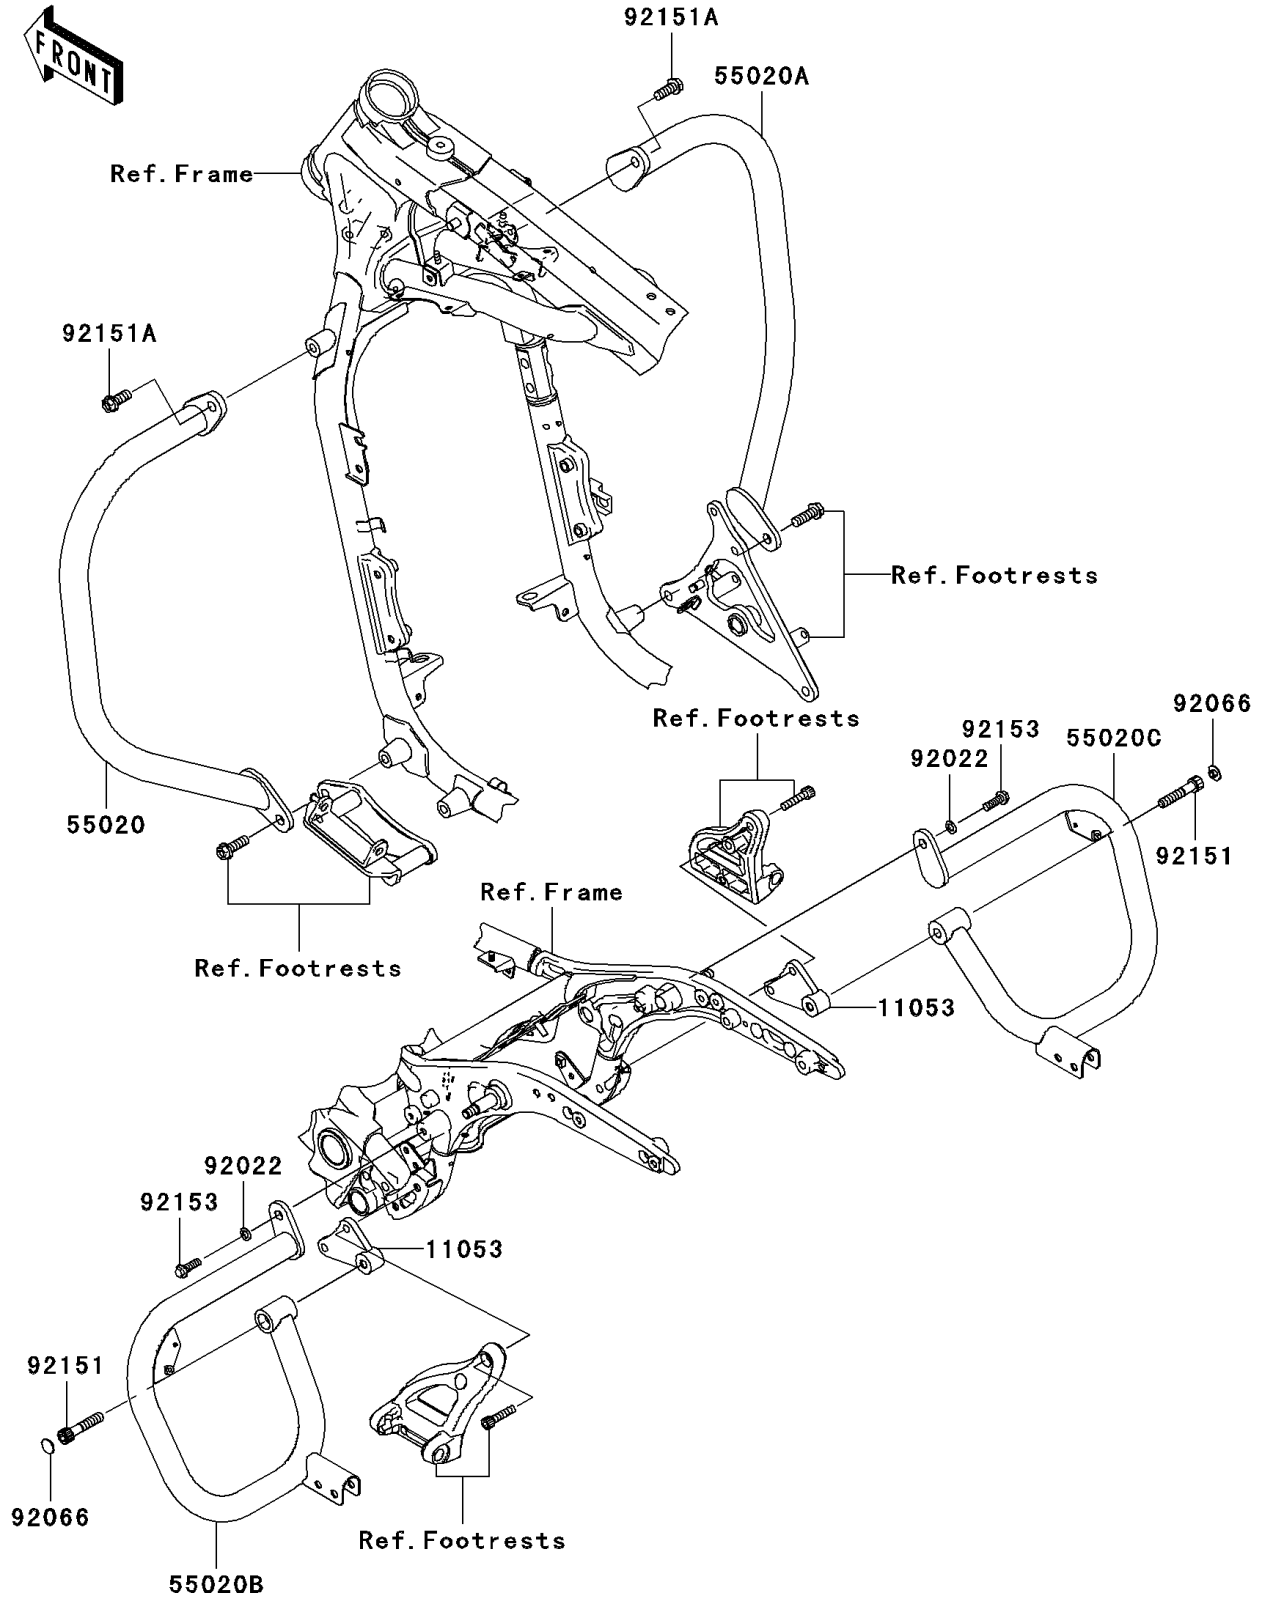

2008 Vulcan® 1600 Nomad™ PARTS DIAGRAM

Guard(s)

F2680

2008 Vulcan® 1600 Nomad™ PARTS LIST

Guard(s)

ITEM NAME	PART NUMBER	QUANTITY
BRACKET,REAR GUARD (Ref # 11053)	11053-1328	1
GUARD,FR,LH (Ref # 55020)	55020-0121	1
GUARD,FR,RH (Ref # 55020A)	55020-0122	1
GUARD,RR,LH (Ref # 55020B)	55020-0180	1
GUARD,RR,RH (Ref # 55020C)	55020-0181	1
WASHER,PLAIN,8MM (Ref # 92022)	92022-3043	1
PLUG (Ref # 92066)	92066-1285	1
BOLT,SOCKET,10X50 (Ref # 92151)	92151-1300	1
BOLT,FLANGED,10X25 (Ref # 92151A)	92151-1380	1
BOLT,8X25 (Ref # 92153)	92153-1268	1