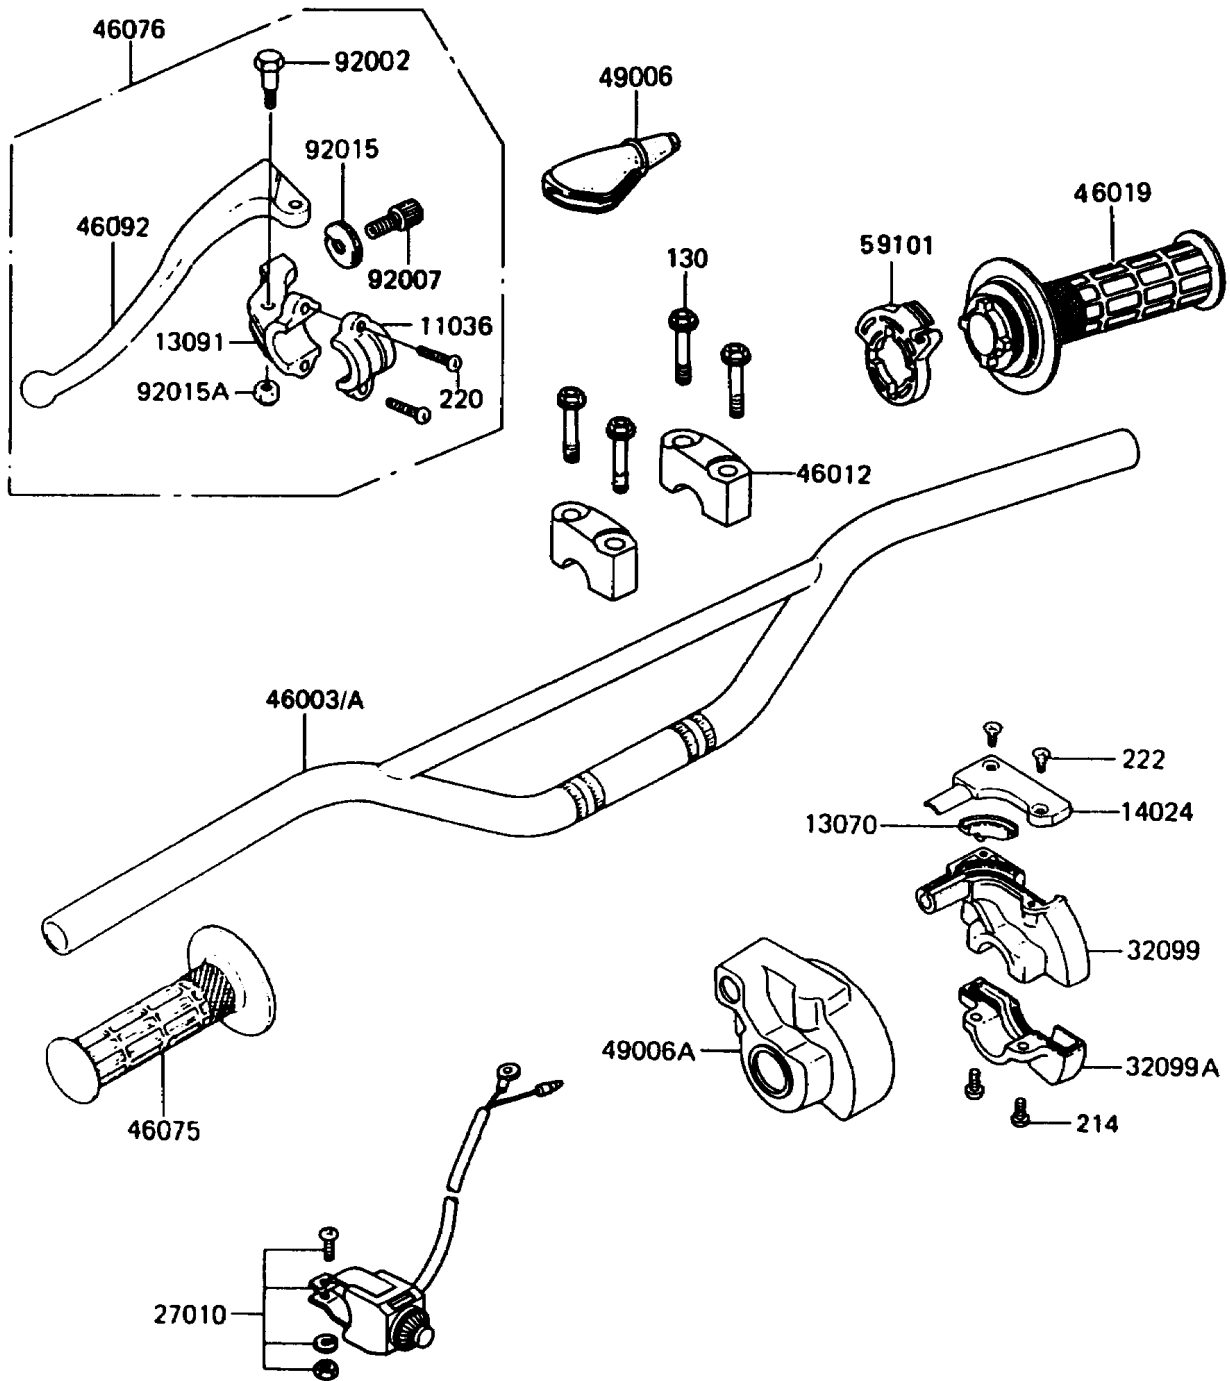

1989 KX80 PARTS DIAGRAM

Handlebar

F2310-0375

1989 KX80 PARTS LIST

Handlebar

ITEM NAME	PART NUMBER	QUANTITY
BRACKET-A,LEVER HOLDER (Ref # 11036)	11036-1297	1
GUIDE,THROTTLE (Ref # 13070)	13070-1074	1
HOLDER,CLUTCH LEVER (Ref # 13091)	13091-1131	1
COVER,THROTTLE CASE UPP (Ref # 14024)	14025-1646	1
SWITCH,ENGINE STOP (Ref # 27010)	27010-1161	1
CASE,THROTTLE UPP (Ref # 32099)	32099-1036	1
CASE,THROTTLE LWR (Ref # 32099A)	32099-1044	1
HANDLE (Ref # 46003)	46003-1256	1
HOLDER-HANDLE (Ref # 46012)	46012-1191	1
GRIP-ASSY,THROTTLE (Ref # 46019)	46019-1054	1
GRIP,LH (Ref # 46075)	46075-1024	1
LEVER-ASSY-GRIP,CLUTCH (Ref # 46076)	46076-1118	1
LEVER-GRIP,CLUTCH (Ref # 46092)	46092-1110	1
BOOT,LEVER HOLDER (Ref # 49006)	49006-1017	1
BOOT,THROTTLE CASE (Ref # 49006A)	49006-1097	1
REEL,THROTTLE (Ref # 59101)	59101-1110	1
BOLT,LEVER SET (Ref # 92002)	92002-1150	1
SCREW,CABLE ADJUST,7MM (Ref # 92007)	92007-1143	1
NUT,CABLE ADJUST (Ref # 92015)	46056-006	1
NUT,LOCK,6MM (Ref # 92015A)	92019-008	1
BOLT-FLANGED,8X30 (Ref # 130)	130G0830	1
SCREW-PAN+- (Ref # 214)	214C0518	1
SCREW-PAN-CROS (Ref # 220)	220C0514	1
SCREW-CSK-RD-CROS (Ref # 222)	222E0412	1