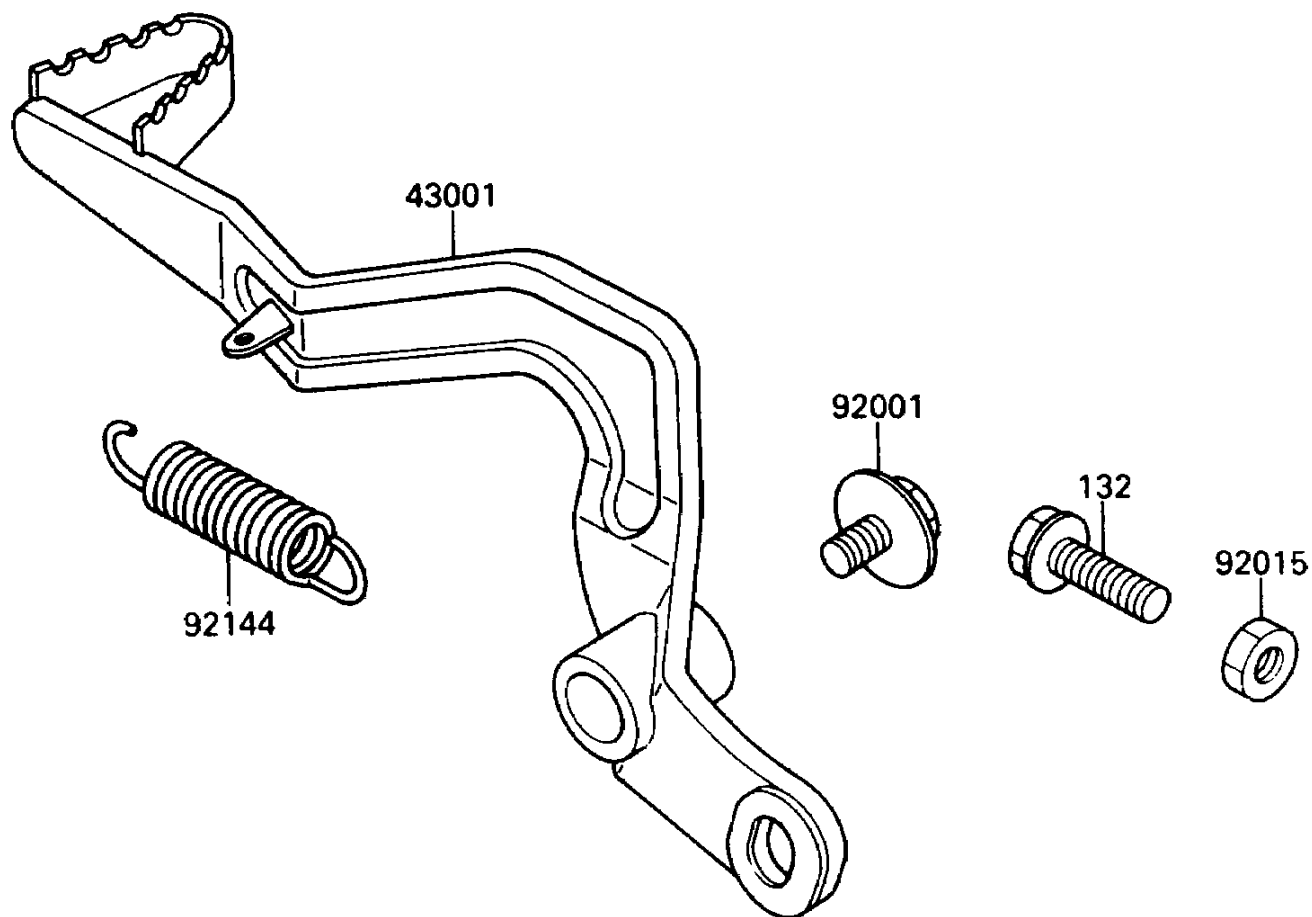

1989 KX80 PARTS DIAGRAM

Brake Pedal

F2260-0192

1989 KX80 PARTS LIST

Brake Pedal

ITEM NAME	PART NUMBER	QUANTITY
LEVER-BRAKE,PEDAL (Ref # 43001)	43001-1232	1
BOLT,FLANGED,6X10 (Ref # 92001)	92001-1034	1
NUT,6MM (Ref # 92015)	92015-1391	1
SPRING,BRAKE PEDAL RETURN (Ref # 92144)	92144-1047	1
BOLT-FLANGED-SMALL (Ref # 132)	132G0620	1