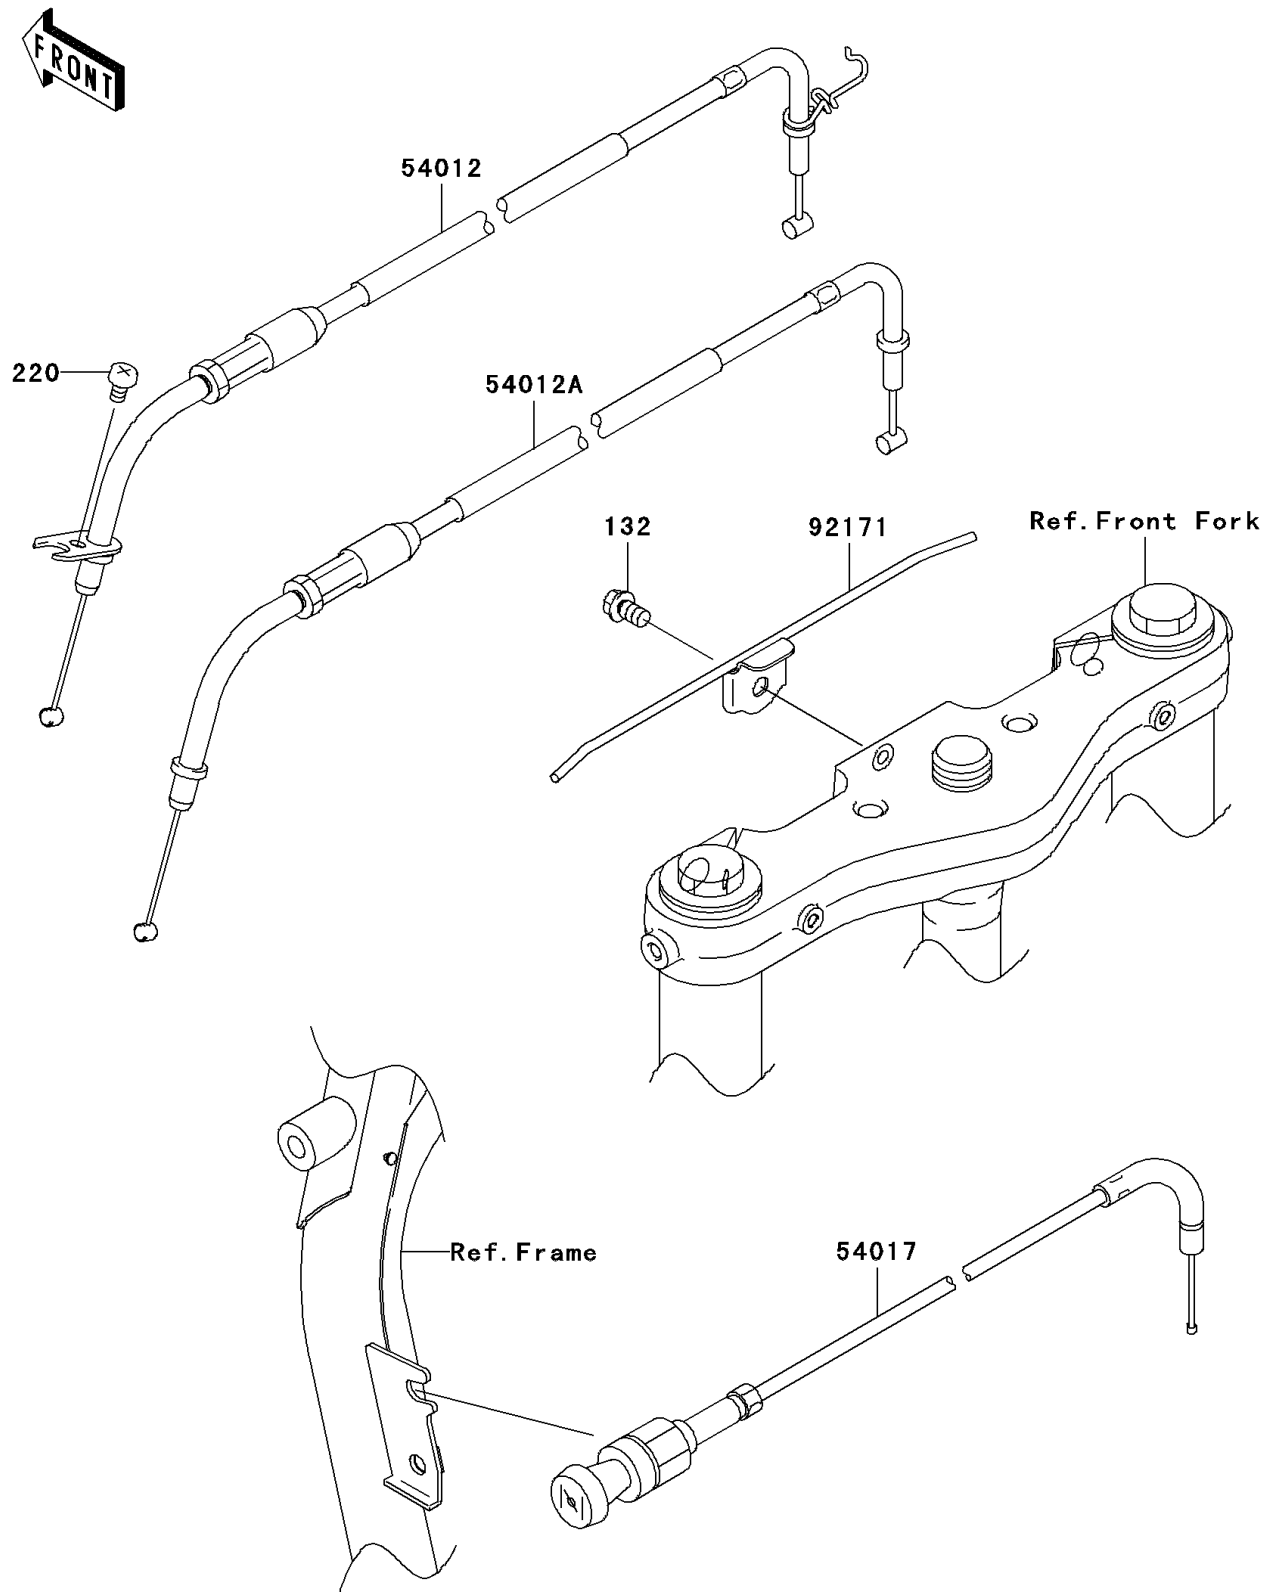

2008 Vulcan® 1600 Nomad™ PARTS DIAGRAM

Cables

F2540

2008 Vulcan® 1600 Nomad™ PARTS LIST

Cables

ITEM NAME	PART NUMBER	QUANTITY
BOLT-FLANGED-SMALL,6X10 (Ref # 132)	132L0610	1
SCREW-PAN-CROSS,5X14 (Ref # 220)	220F0514	1
CABLE-THROTTLE,OPENING (Ref # 54012)	54012-0069	1
CABLE-THROTTLE,CLOSING (Ref # 54012A)	54012-0070	1
CABLE-STARTER (Ref # 54017)	54017-1202	1
CLAMP,CABLE&HOSE (Ref # 92171)	92171-0057	1