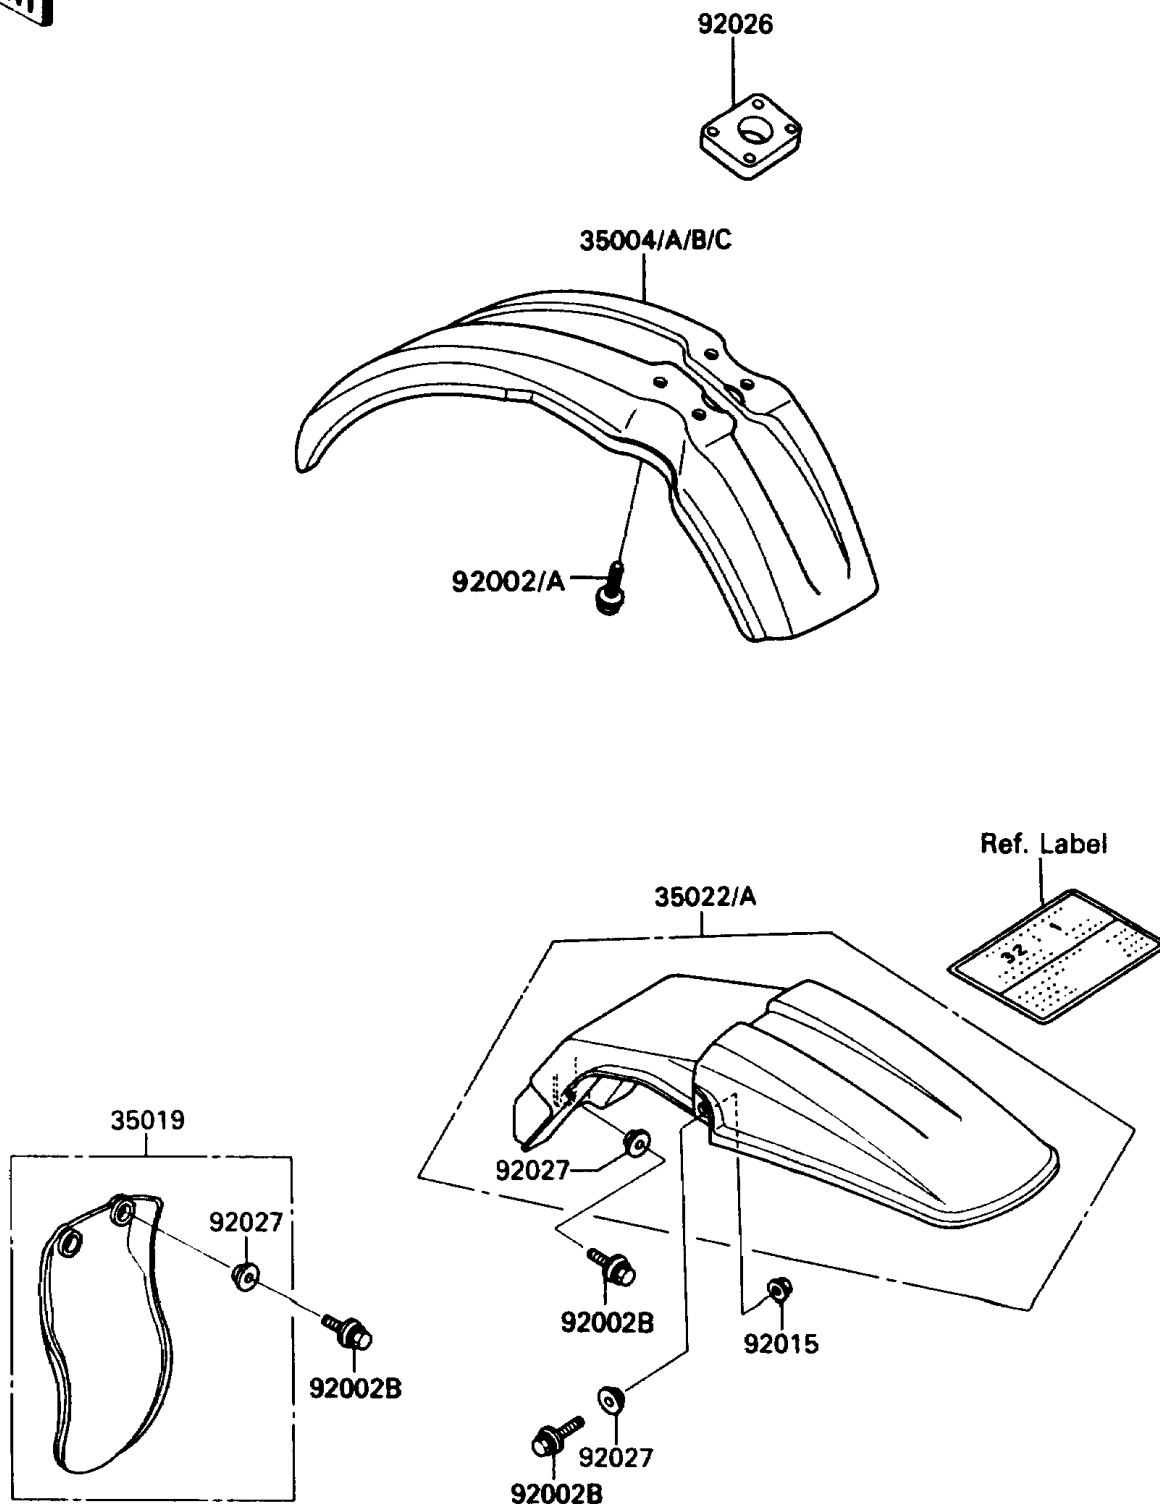

1989 KX80 PARTS DIAGRAM

Fenders

F2170-0365

1989 KX80 PARTS LIST

Fenders

ITEM NAME	PART NUMBER	QUANTITY
FENDER-FRONT,L.GREEN (Ref # 35004)	35004-1236-6W	1
FLAP,REAR FENDER (Ref # 35019)	35019-1212	1
FENDER-COMP-REAR,L.GREEN (Ref # 35022)	35022-1250-6W	1
BOLT,6X30 (Ref # 92002A)	92002-1590	1
BOLT,6X18 (Ref # 92002B)	92002-1952	1
NUT,FLANGED,6MM (Ref # 92015)	92015-1699	1
SPACER,FRONT FENDER (Ref # 92026)	92026-1259	1
COLLAR (Ref # 92027)	92027-1757	1