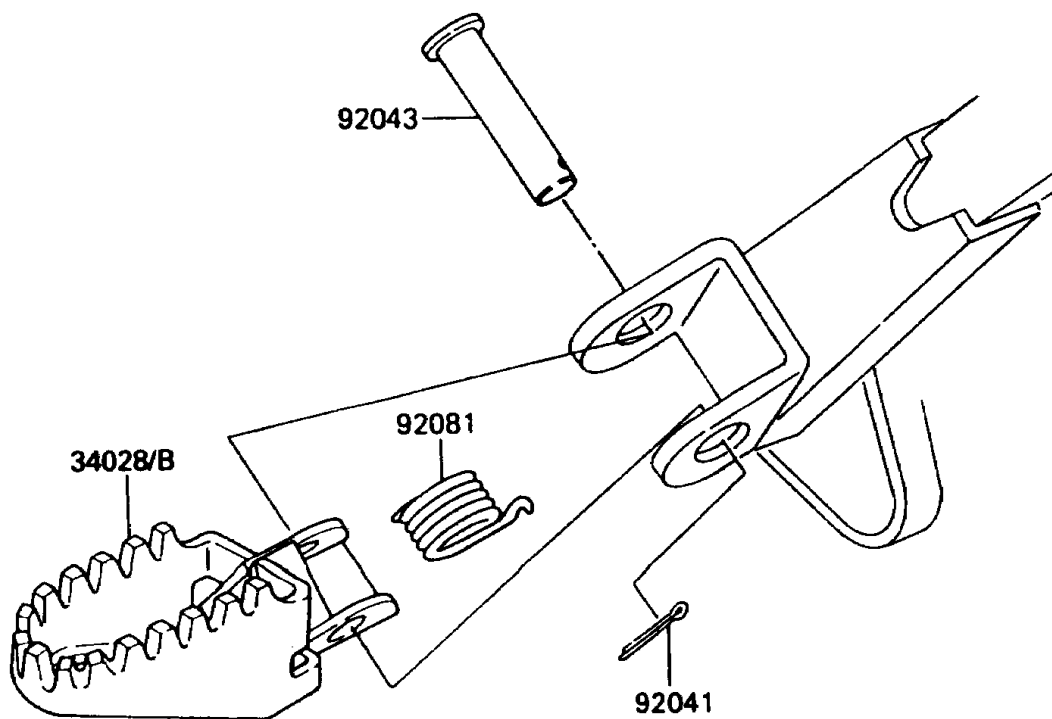

## 1989 KX80 PARTS DIAGRAM

Footrests

F2160-0141

## 1989 KX80 PARTS LIST

### Footrests

ITEM NAME	PART NUMBER	QUANTITY
STEP,LH (Ref # 34028)	34028-1266	1
STEP,RH (Ref # 34028A)	34028-1267	1
COTTER,2.5X15 (Ref # 92041)	92041-1051	1
PIN,8X32 (Ref # 92043)	92043-1143	1
SPRING,FOOTREST,LH (Ref # 92081)	92081-1491	1
SPRING,FOOTREST,RH (Ref # 92081A)	92081-1543	1