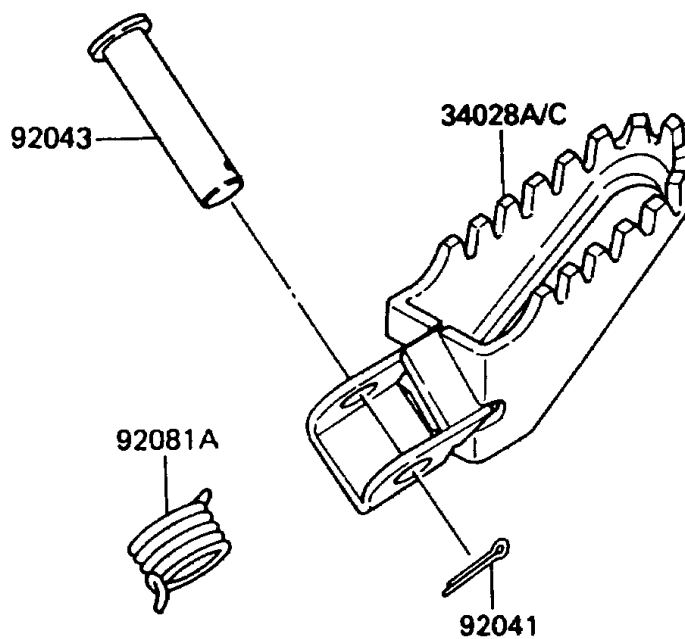

## 1989 KX80 PARTS DIAGRAM

Footrests

F2160-0141

## 1989 KX80 PARTS LIST

### Footrests

ITEM NAME	PART NUMBER	QUANTITY
STEP,LH (Ref # 34028)	34028-1266	1
STEP,RH (Ref # 34028A)	34028-1267	1
COTTER,2.5X15 (Ref # 92041)	92041-1051	1
PIN,8X32 (Ref # 92043)	92043-1143	1
SPRING,FOOTREST,LH (Ref # 92081)	92081-1491	1
SPRING,FOOTREST,RH (Ref # 92081A)	92081-1543	1