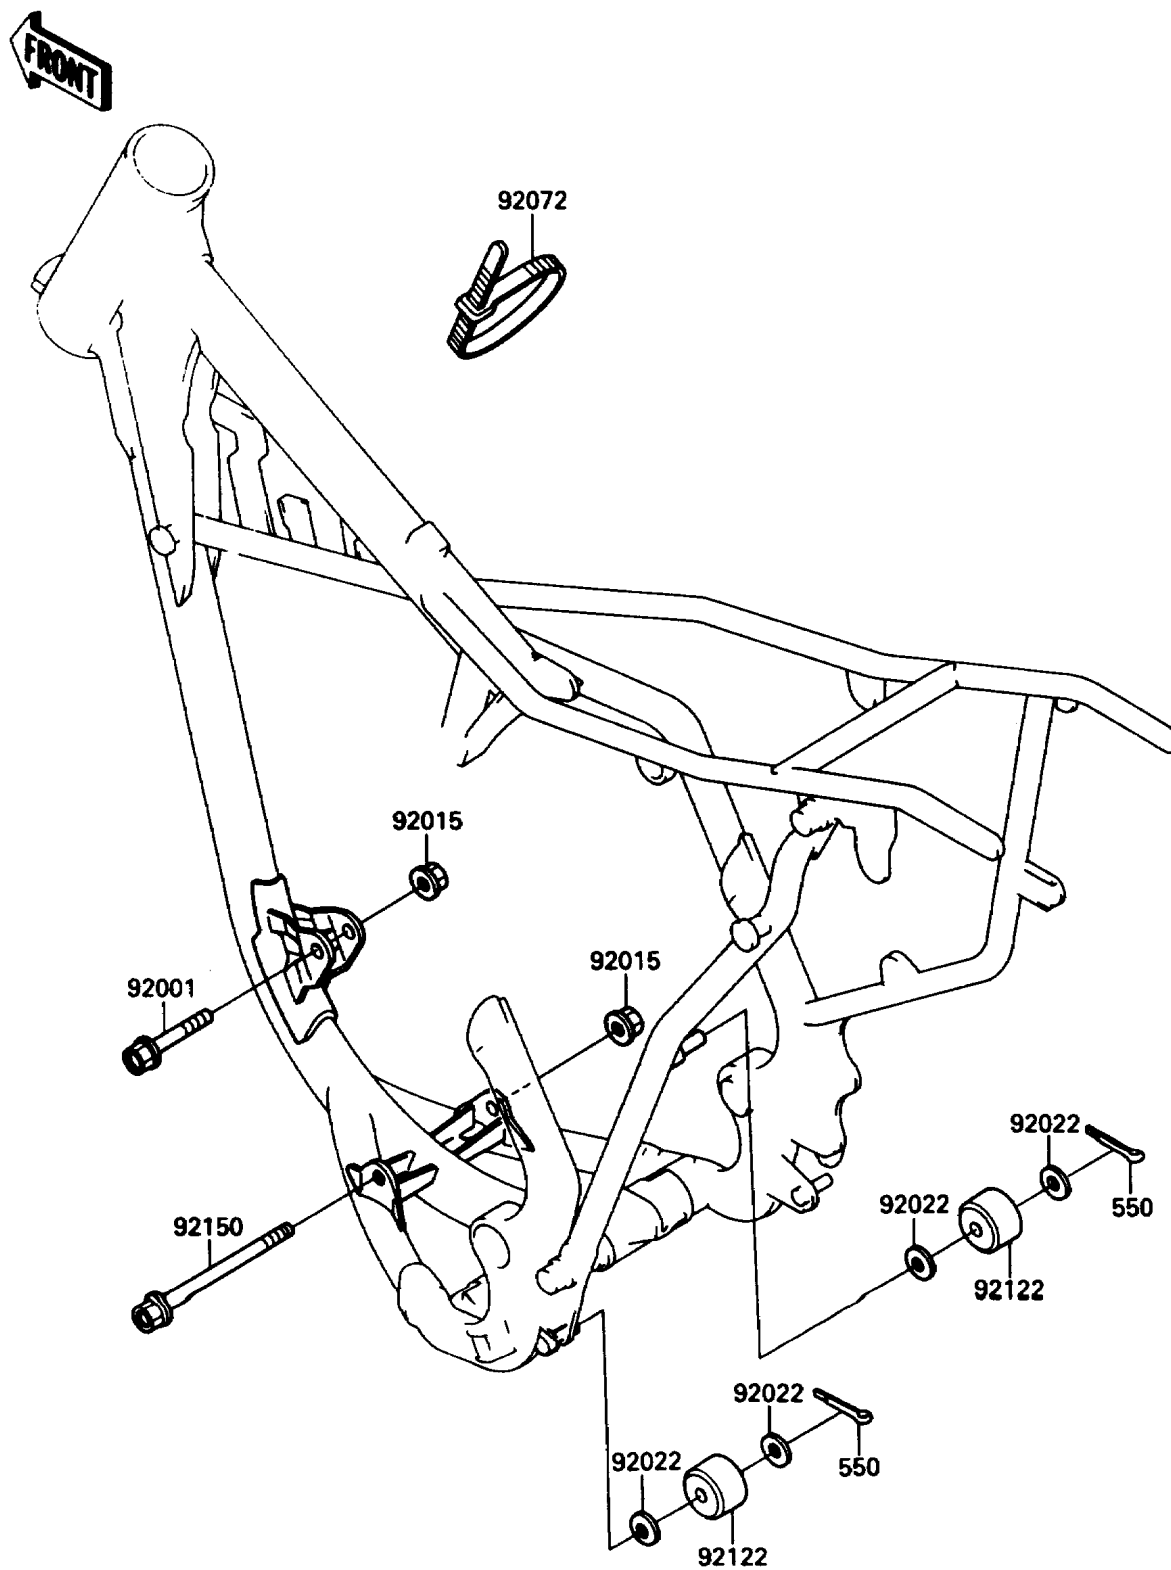

1989 KX80 PARTS DIAGRAM

Frame Fittings

F2131-0257

1989 KX80 PARTS LIST

Frame Fittings

ITEM NAME	PART NUMBER	QUANTITY
BOLT,FLANGED,8X63 (Ref # 92001)	92001-1006	1
NUT,FLANGED,LOCK,8MM (Ref # 92015)	92015-1668	1
WASHER,10.5X20X1 (Ref # 92022)	92022-239	1
BAND,L=123 (Ref # 92072)	92072-030	1
ROLLER,CHAIN GUIDE (Ref # 92122)	92122-1155	1
BOLT,FLANGED,8X105 (Ref # 92150)	92001-1649	1
PIN-COTTER,2.5X15 (Ref # 550)	550D2515	1