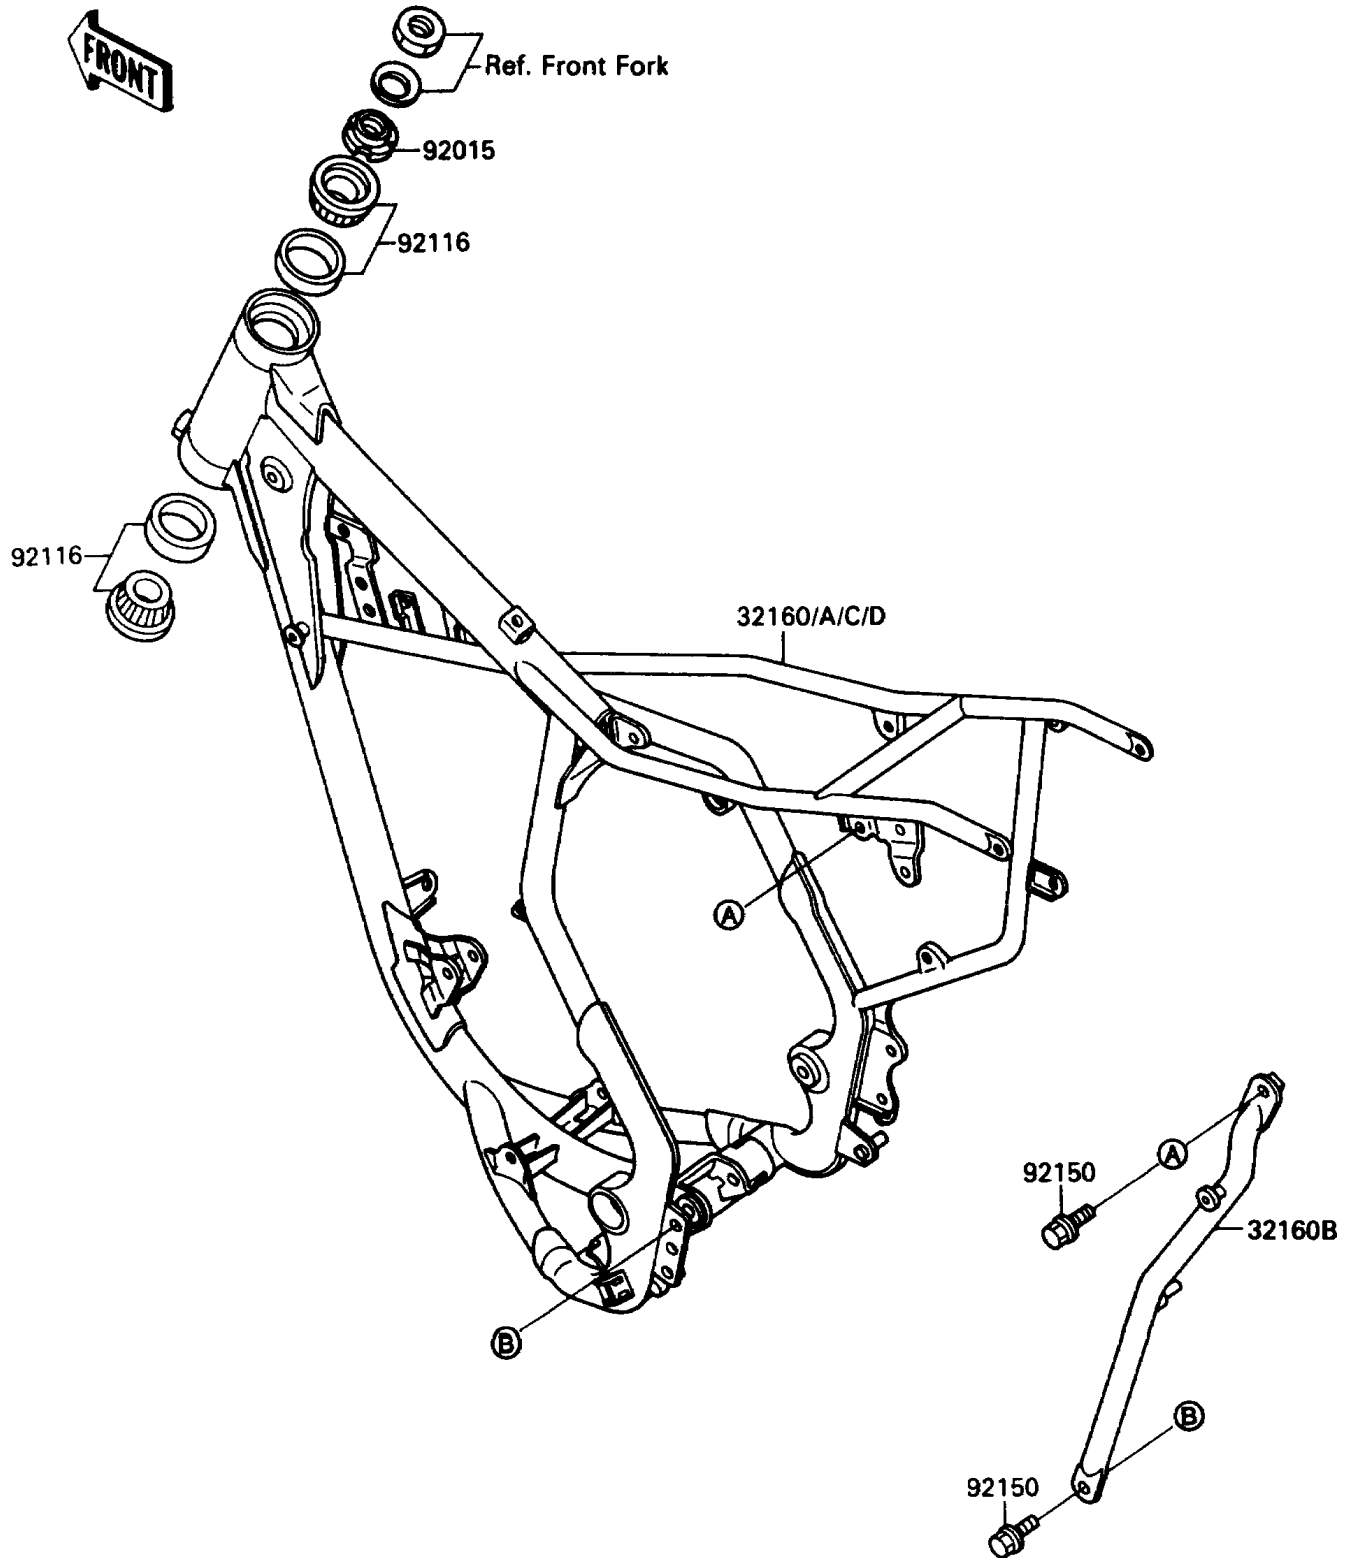

## 1989 KX80 PARTS DIAGRAM

Frame

F2120-0316

## 1989 KX80 PARTS LIST

Frame

ITEM NAME	PART NUMBER	QUANTITY
FRAME-COMP,FR (Ref # 32160)	32160-1012	1
FRAME-COMP,RR (Ref # 32160B)	32160-1035	1
NUT,25MM (Ref # 92015)	92090-024	1
BEARING-ROLLER,H1-CAP32005JRRS (Ref # 92116)	92116-1065	1
BOLT,SOCKET,10X16 (Ref # 92150)	92150-1111	1