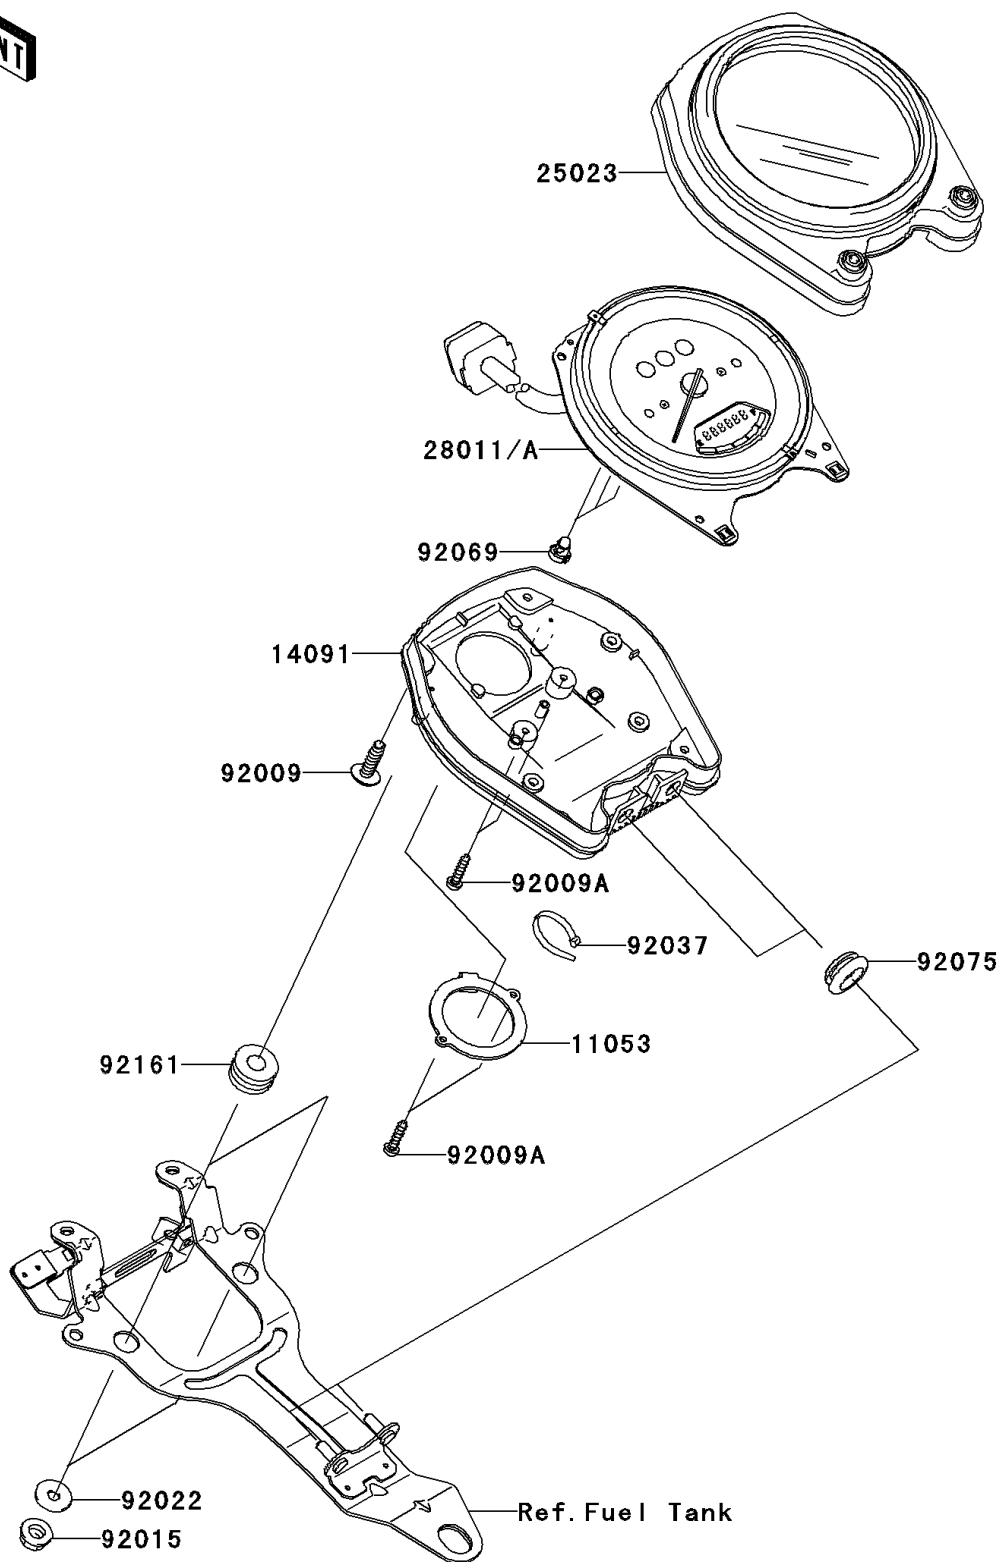

2008 Vulcan® 1600 Nomad™ PARTS DIAGRAM

Meter(s)

F2530

2008 Vulcan® 1600 Nomad™ PARTS LIST

Meter(s)

ITEM NAME	PART NUMBER	QUANTITY
BRACKET,METER (Ref # 11053)	11053-0022	1
COVER,METER,LWR (Ref # 14091)	14091-0009	1
COVER-METER CASE,UPP (Ref # 25023)	25023-0002	1
SCREW,TAPPING,4X16 (Ref # 92009)	92009-1163	1
SCREW,TAPPING,3X12 (Ref # 92009A)	92009-1255	1
NUT,6MM (Ref # 92015)	92015-1386	1
WASHER,6.5X20X1.6,BLACK (Ref # 92022)	92022-1346	1
CLAMP (Ref # 92037)	92037-1173	1
BULB,T3.4,12V1.1W (Ref # 92069)	92069-1110	1
DAMPER (Ref # 92075)	92075-1011	1
DAMPER (Ref # 92161)	92161-0054	1
METER,SPEED,MPH (Ref # 28011)	28011-0003	1
METER,SPEED,KPH (Ref # 28011A)	28011-0004	1