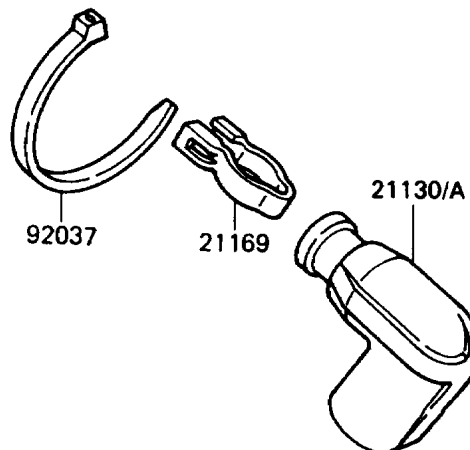

## 1989 KX80 PARTS DIAGRAM

Ignition System

E1830-0234

## 1989 KX80 PARTS LIST

Ignition System

ITEM NAME	PART NUMBER	QUANTITY
COIL-IGNITION (Ref # 21121)	21121-1057	1
CAP-SPARK PLUG (Ref # 21130)	21130-1006	1
CAP-ASSY-PLUG (Ref # 21160)	21160-005	1
TERMINAL,PLUG CAP (Ref # 21169)	21169-001	1
CLAMP (Ref # 92037)	92037-1173	1
PLUG-SPARK,B9EG(NGK) (Ref # 92070)	92070-1058	1
PLUG-SPARK,B9EG(NGK) (Ref # 92070A)	92070-1061	1
BOLT-FLANGED-SMALL (Ref # 132)	132G0616	1