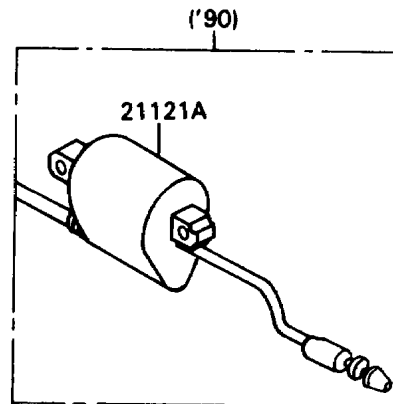

## 1989 KX80 PARTS DIAGRAM

Ignition System

E1830-0234

## 1989 KX80 PARTS LIST

Ignition System

ITEM NAME	PART NUMBER	QUANTITY
COIL-IGNITION (Ref # 21121)	21121-1057	1
CAP-SPARK PLUG (Ref # 21130)	21130-1006	1
CAP-ASSY-PLUG (Ref # 21160)	21160-005	1
TERMINAL,PLUG CAP (Ref # 21169)	21169-001	1
CLAMP (Ref # 92037)	92037-1173	1
PLUG-SPARK,B9EG(NGK) (Ref # 92070)	92070-1058	1
PLUG-SPARK,B9EG(NGK) (Ref # 92070A)	92070-1061	1
BOLT-FLANGED-SMALL (Ref # 132)	132G0616	1