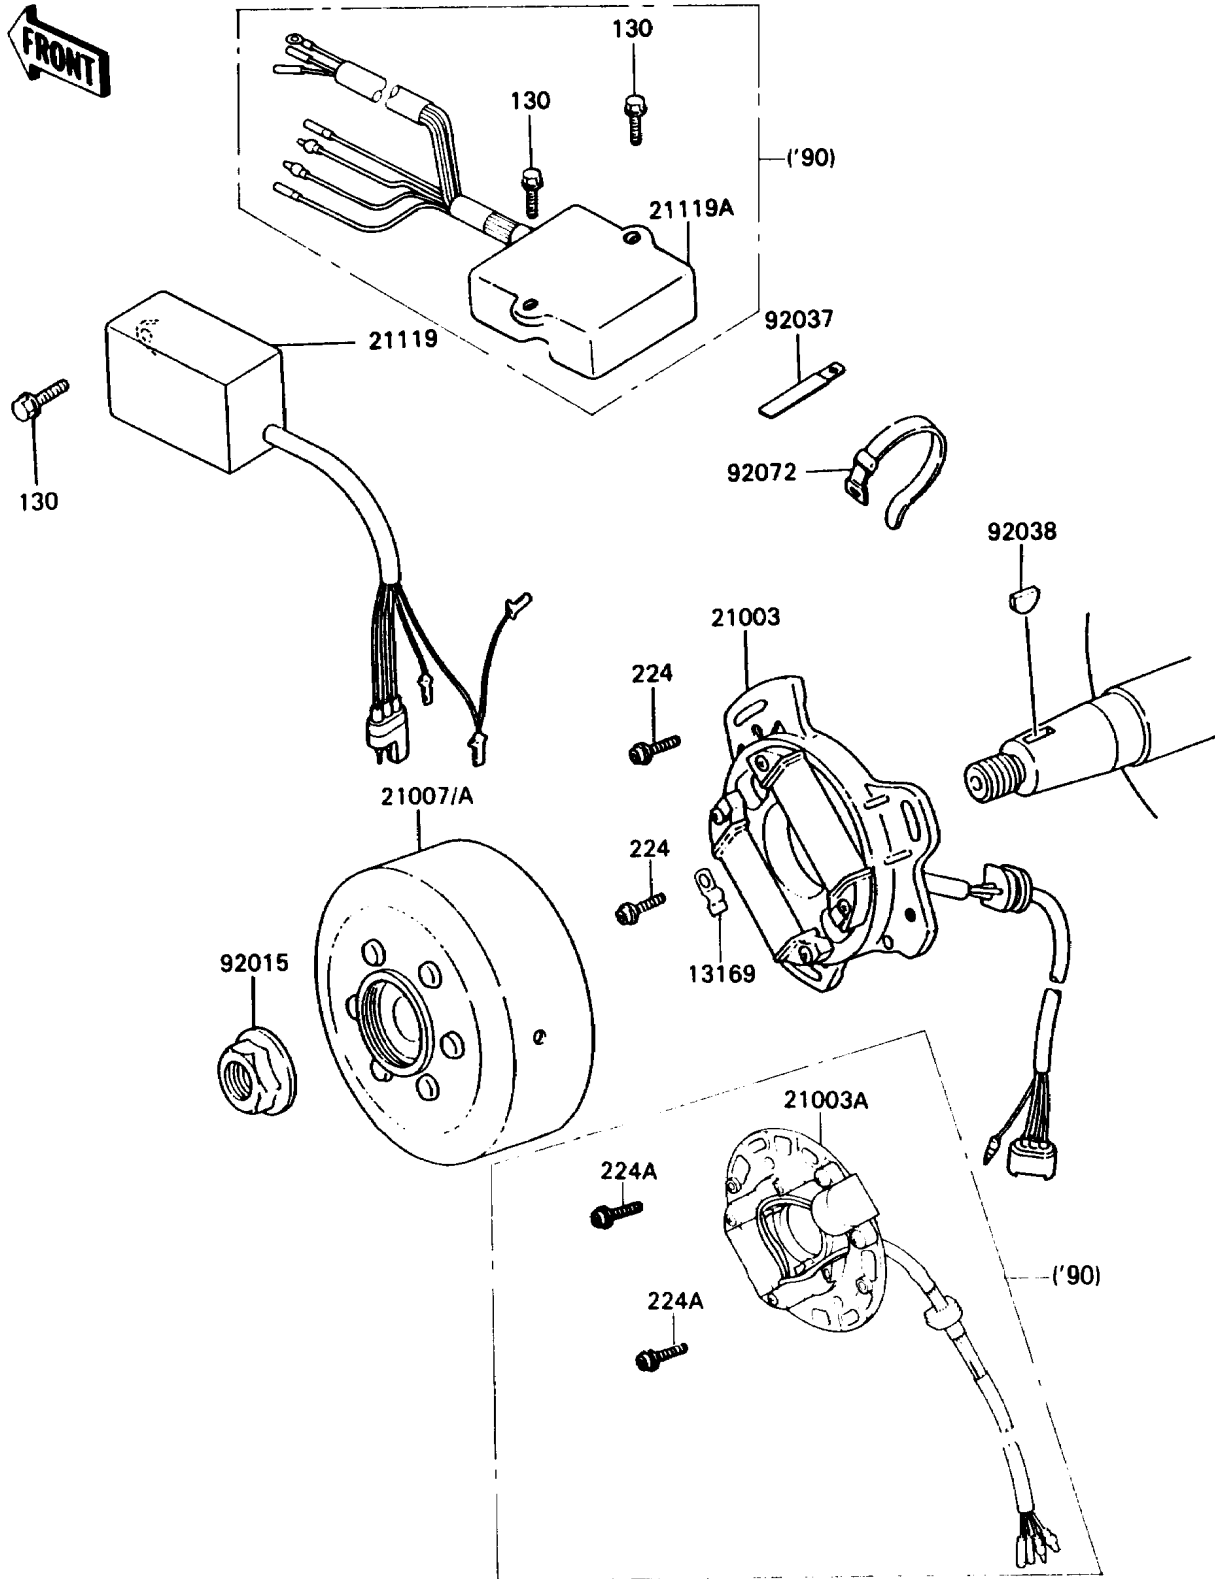

1990 KX80 PARTS DIAGRAM

Generator

E1810-0139

1990 KX80 PARTS LIST

Generator

ITEM NAME	PART NUMBER	QUANTITY
STATOR (Ref # 21003A)	21003-1202	1
ROTOR,MAGNETO (Ref # 21007A)	21007-1191	1
IGNITER (Ref # 21119A)	21119-1274	1
NUT,FLANGED,10MM (Ref # 92015)	92015-077	1
CLAMP,WIRING HARNESS (Ref # 92037)	92037-1069	1
KEY,WOODRUFF (Ref # 92038)	92038-001	1
BAND,L=218 (Ref # 92072)	92072-032	1
BOLT-FLANGED,6X12 (Ref # 130)	130G0612	2
SCREW-PAN-WP-CROS (Ref # 224A)	224B0614	2