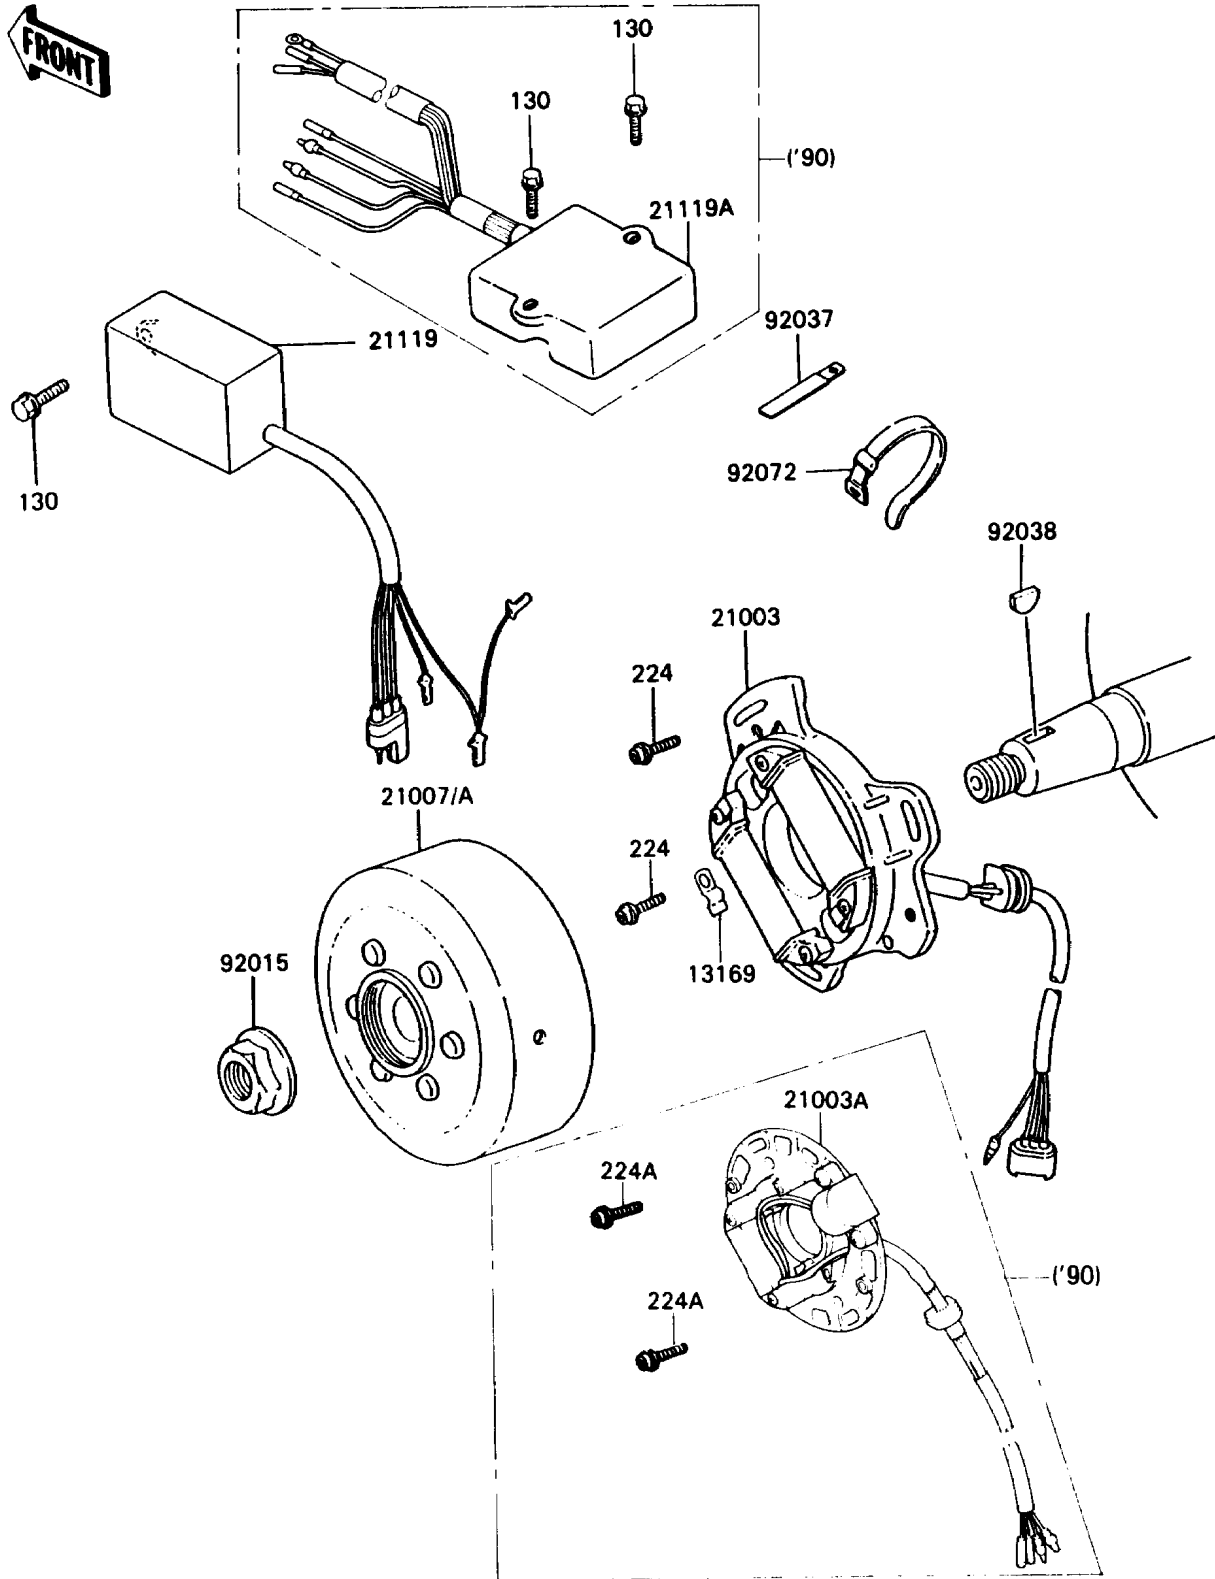

## 1989 KX80 PARTS DIAGRAM

Generator

E1810-0139

## 1989 KX80 PARTS LIST

Generator

ITEM NAME	PART NUMBER	QUANTITY
PLATE,GRIP (Ref # 13169)	13169-1760	1
STATOR (Ref # 21003)	21003-1196	1
ROTOR,MAGNETO (Ref # 21007)	21007-1181	1
IGNITER (Ref # 21119)	21119-1260	1
NUT,FLANGED,10MM (Ref # 92015)	92015-077	1
CLAMP,WIRING HARNESS (Ref # 92037)	92037-1069	1
KEY,WOODRUFF (Ref # 92038)	92038-001	1
BAND,L=218 (Ref # 92072)	92072-032	1
BOLT-FLANGED,6X12 (Ref # 130)	130G0612	1
SCREW-PAN-WP-CROS (Ref # 224)	224B0514	1