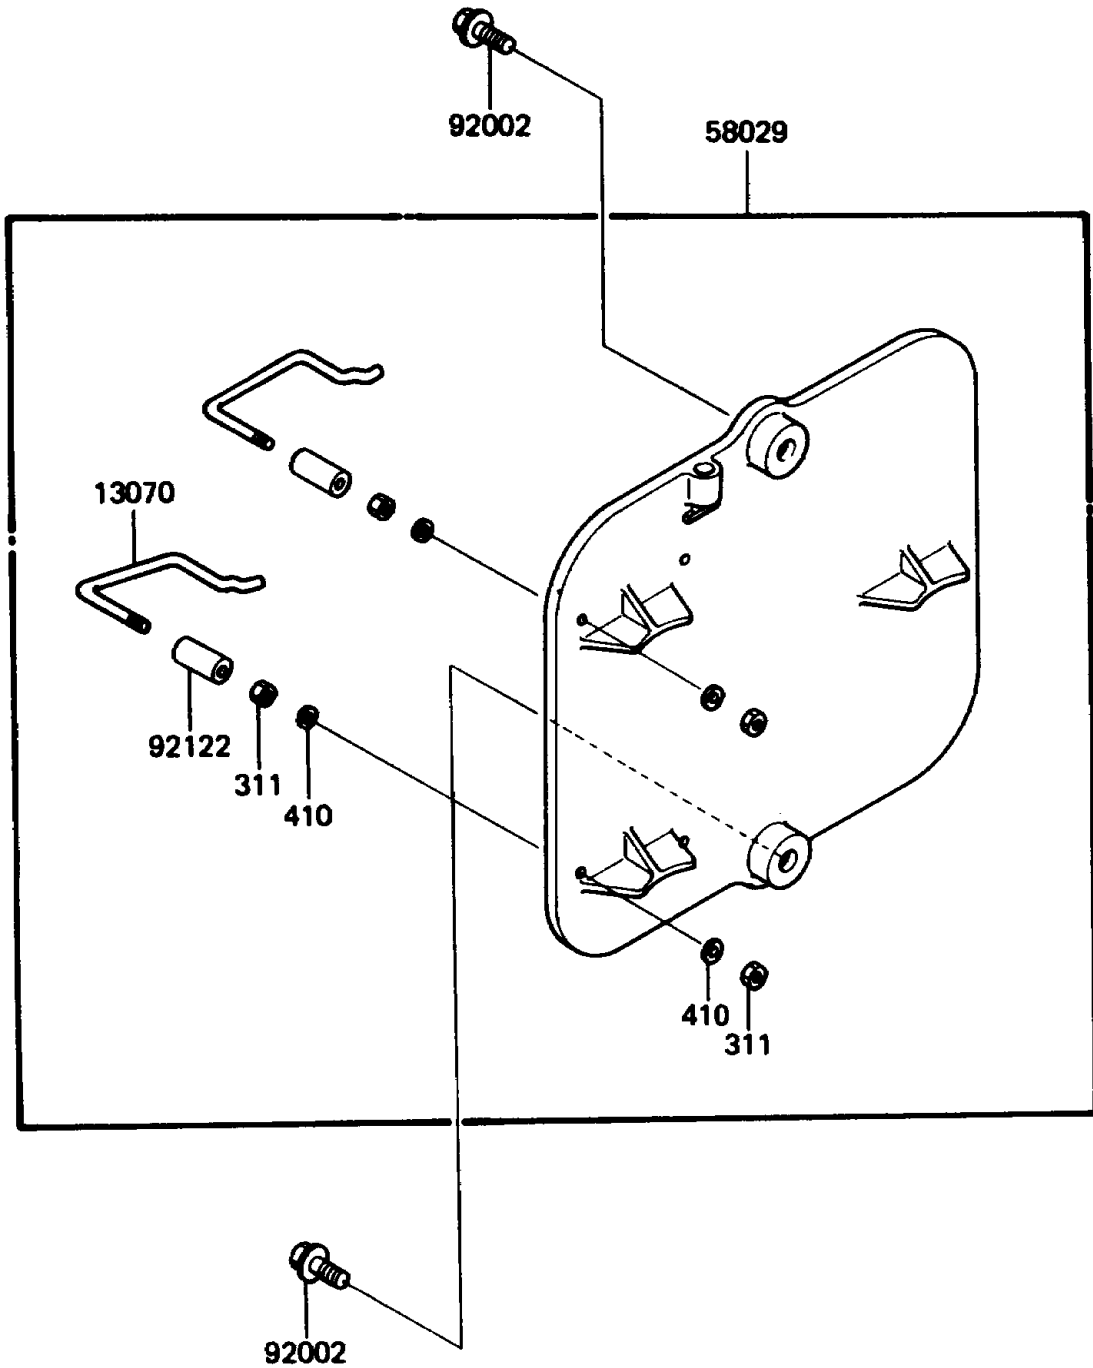

# 1988 KX80 PARTS DIAGRAM

Accessory

F2910-0039

# 1988 KX80 PARTS LIST

## Accessory

<b>ITEM NAME</b>	<b>PART NUMBER</b>	<b>QUANTITY</b>
GUIDE,CABLE (Ref # 13070)	13070-1031	2
PLATE-NUMBER,L.GREEN (Ref # 58029)	58029-5014-6W	1
BOLT,6X14 (Ref # 92002)	92002-1460	2
ROLLER,CABLE GUIDE (Ref # 92122)	92122-1011	2
NUT-HEX (Ref # 311)	311B0300	4
WASHER-PLAIN-SMALL,3MM (Ref # 410)	410B0300	4