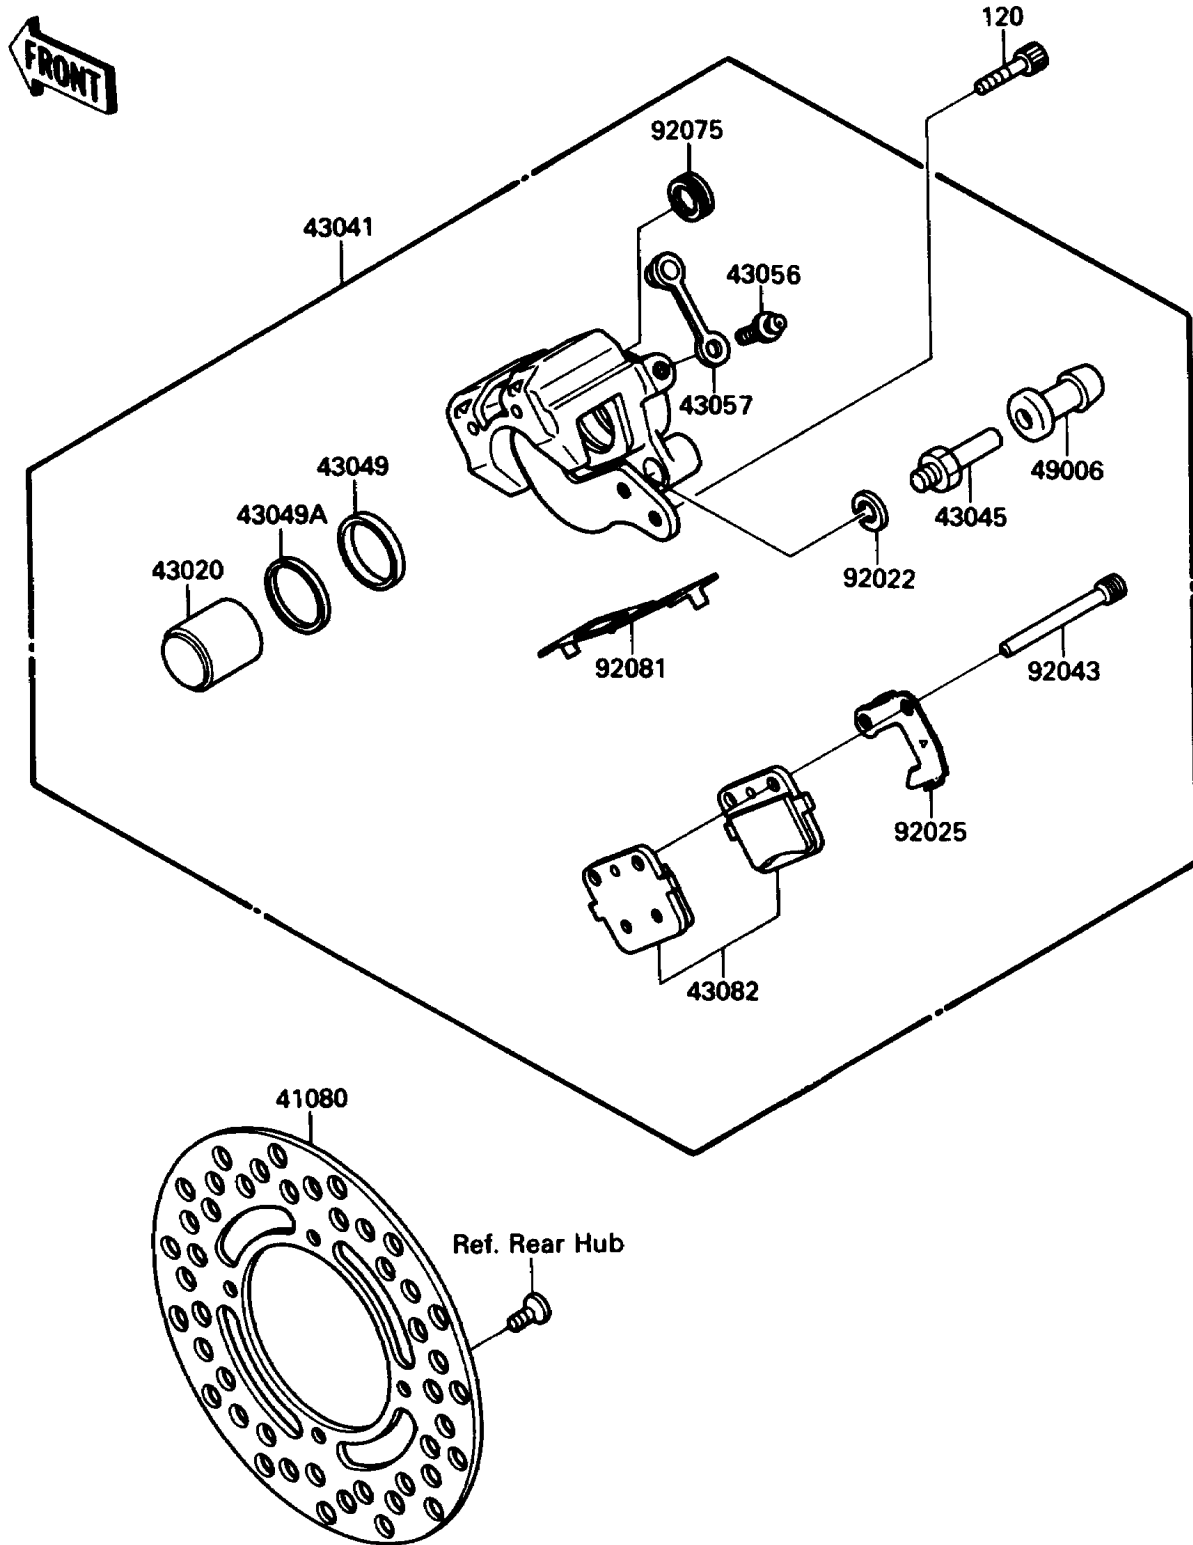

1988 KX80 PARTS DIAGRAM

Rear Brake

F2294-0046

1988 KX80 PARTS LIST

Rear Brake

ITEM NAME	PART NUMBER	QUANTITY
DISC,RR (Ref # 41080)	41080-1196	1
PISTON-COMP-BRAKE (Ref # 43020)	43020-1075	1
CALIPER-ASSY,RR (Ref # 43041)	43041-1240	1
SHAFT-CALIPER (Ref # 43045)	43045-1010	1
PACKING,PISTON SEAL (Ref # 43049)	43049-1060	1
PACKING,PISTON SEAL (Ref # 43049A)	43049-1061	1
BREATHER-BRAKE (Ref # 43056)	43056-1052	1
CAP-BREATHER (Ref # 43057)	43057-1001	1
PAD-ASSY-BRAKE (Ref # 43082)	43082-1082	1
BOOT,CALIPER (Ref # 49006)	49006-1088	1
WASHER,WAVE (Ref # 92022)	92022-1373	1
SHIM,PAD (Ref # 92025)	92025-1817	1
PIN,PAD HOLDER (Ref # 92043)	92043-1366	2
DAMPER (Ref # 92075)	92075-1414	1
SPRING,PAD (Ref # 92081)	92081-1502	1
BOLT-SOCKET (Ref # 120)	120P0816	2