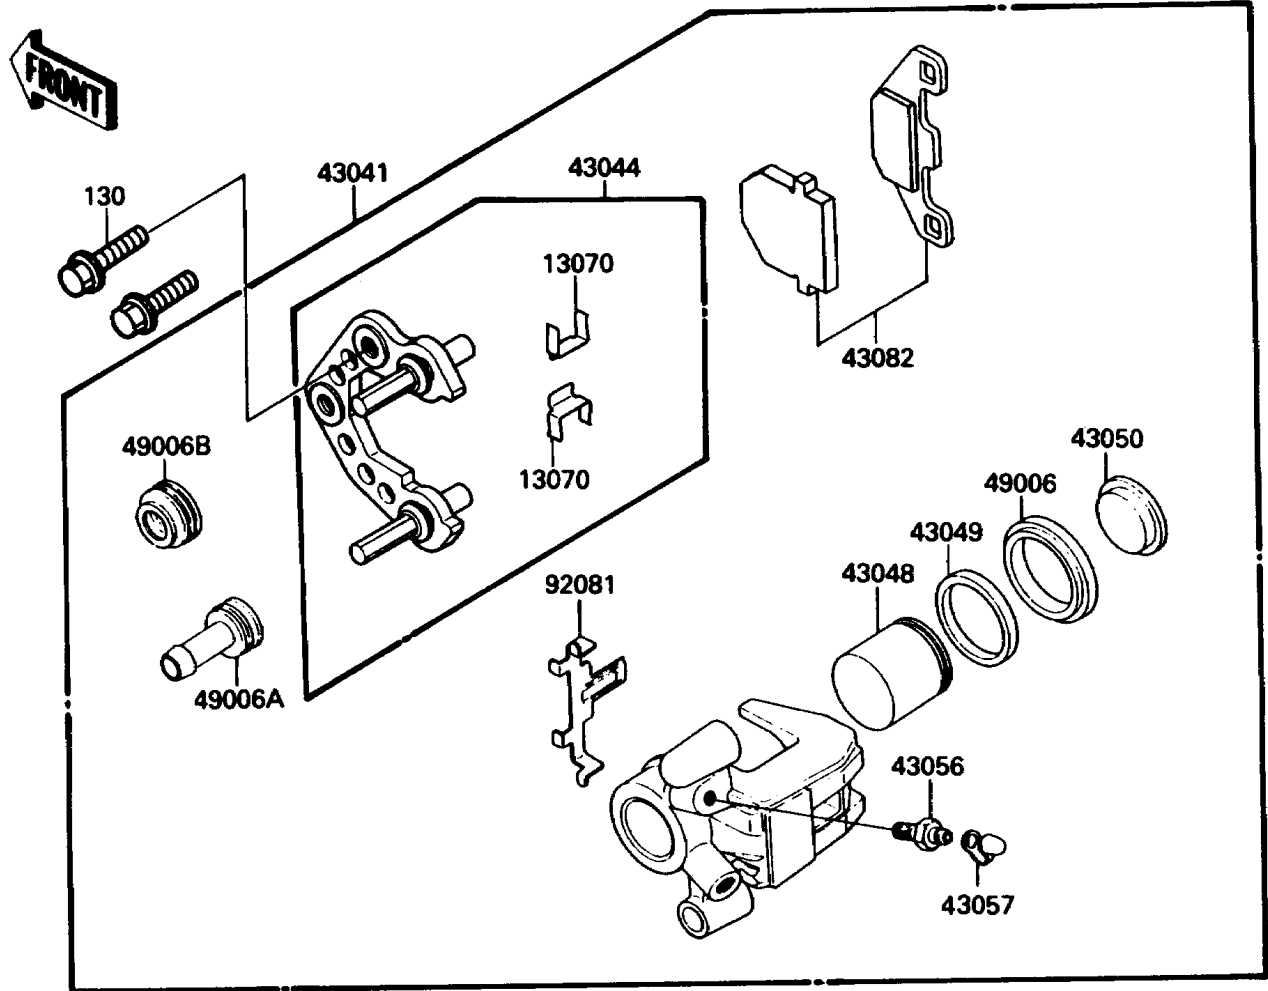

1988 KX80 PARTS DIAGRAM

Front Brake

F2292-0108

1988 KX80 PARTS LIST

Front Brake

ITEM NAME	PART NUMBER	QUANTITY
GUIDE,PAD STOPPER (Ref # 13070)	13070-1183	2
DISC,FR (Ref # 41080)	41080-1202	1
CALIPER-ASSY,FR (Ref # 43041)	43041-1241	1
HOLDER-COMP-CALIPER,FR (Ref # 43044)	43044-1051	1
PISTON-CALIPER (Ref # 43048)	43048-1008	1
PACKING (Ref # 43049)	43049-1016	1
PAD-BRAKE (Ref # 43050)	43050-1040	1
BREATHER (Ref # 43056)	43056-003	1
CAP-BREATHER (Ref # 43057)	43057-003	1
PAD-ASSY-BRAKE (Ref # 43082)	43082-1083	1
BOOT,PISTON SEAL (Ref # 49006)	49006-1053	1
BOOT,CALIPER (Ref # 49006A)	49006-1054	1
BOOT,CALIPER (Ref # 49006B)	49006-1055	1
SPRING (Ref # 92081)	92081-1341	1
BOLT-FLANGED (Ref # 130)	130P0840	2