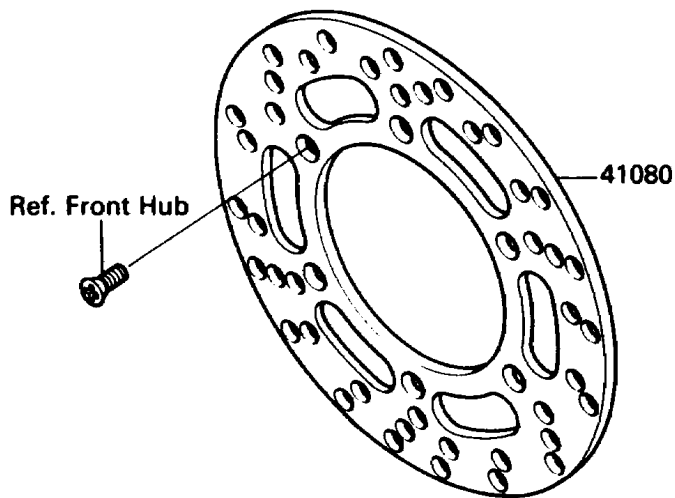

1988 KX80 PARTS DIAGRAM

Front Brake

F2292-0108

1988 KX80 PARTS LIST

Front Brake

ITEM NAME	PART NUMBER	QUANTITY
GUIDE,PAD STOPPER (Ref # 13070)	13070-1183	2
DISC,FR (Ref # 41080)	41080-1202	1
CALIPER-ASSY,FR (Ref # 43041)	43041-1241	1
HOLDER-COMP-CALIPER,FR (Ref # 43044)	43044-1051	1
PISTON-CALIPER (Ref # 43048)	43048-1008	1
PACKING (Ref # 43049)	43049-1016	1
PAD-BRAKE (Ref # 43050)	43050-1040	1
BREATHER (Ref # 43056)	43056-003	1
CAP-BREATHER (Ref # 43057)	43057-003	1
PAD-ASSY-BRAKE (Ref # 43082)	43082-1083	1
BOOT,PISTON SEAL (Ref # 49006)	49006-1053	1
BOOT,CALIPER (Ref # 49006A)	49006-1054	1
BOOT,CALIPER (Ref # 49006B)	49006-1055	1
SPRING (Ref # 92081)	92081-1341	1
BOLT-FLANGED (Ref # 130)	130P0840	2