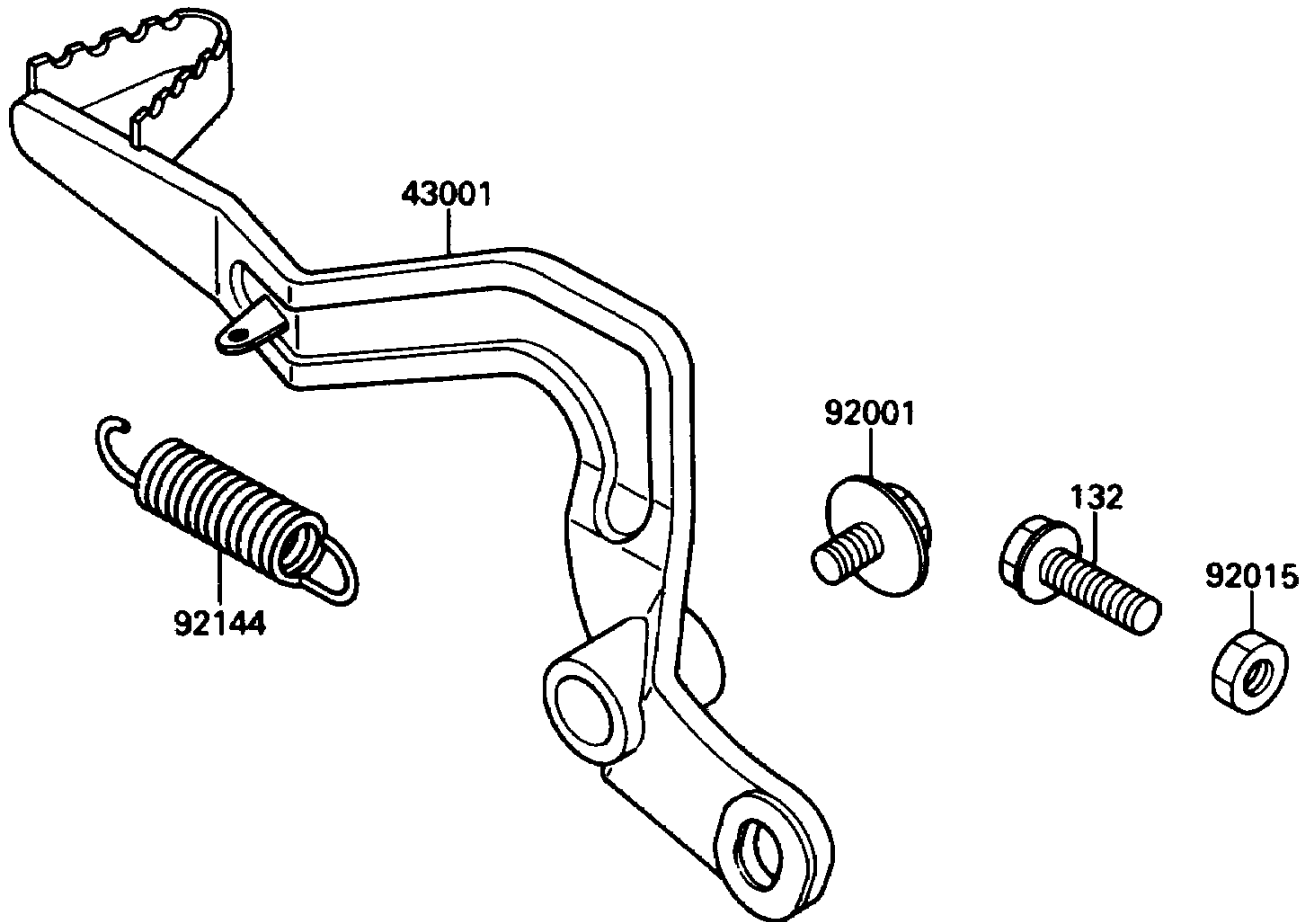

# 1988 KX80 PARTS DIAGRAM

Brake Pedal

F2260-0192

# 1988 KX80 PARTS LIST

## Brake Pedal

ITEM NAME	PART NUMBER	QUANTITY
LEVER-BRAKE,PEDAL (Ref # 43001)	43001-1232	1
BOLT,FLANGED,6X10 (Ref # 92001)	92001-1034	1
NUT,6MM (Ref # 92015)	92015-1391	1
SPRING,BRAKE PEDAL RETURN (Ref # 92144)	92144-1047	1
BOLT-FLANGED-SMALL (Ref # 132)	132G0620	1