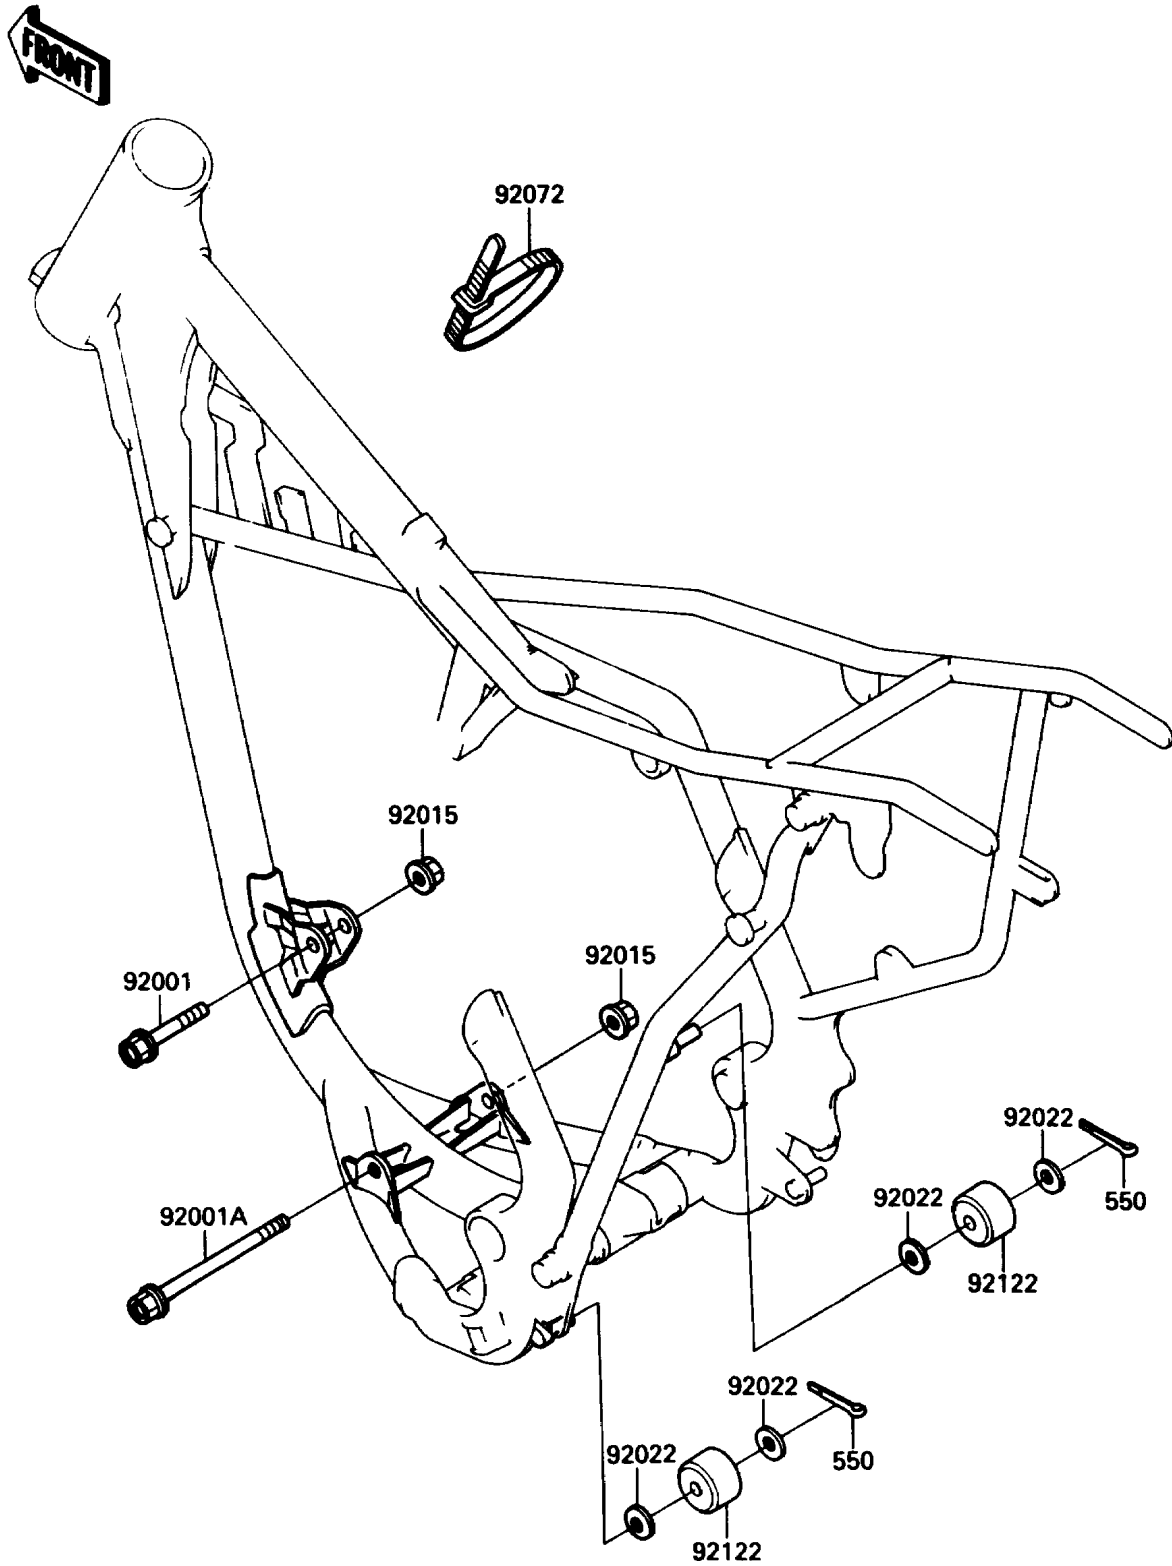

1988 KX80 PARTS DIAGRAM

Frame Fittings

F2131-0257

1988 KX80 PARTS LIST

Frame Fittings

ITEM NAME	PART NUMBER	QUANTITY
BOLT,FLANGED,8X63 (Ref # 92001)	92001-1006	1
BOLT,8X105 (Ref # 92001A)	92001-1367	1
NUT,8MM (Ref # 92015)	92015-1143	2
WASHER,10.5X20X1 (Ref # 92022)	92022-239	4
BAND,L=123 (Ref # 92072)	92072-030	1
ROLLER,CHAIN GUIDE (Ref # 92122)	92122-1155	2
PIN-COTTER,2.5X15 (Ref # 550)	550D2515	2