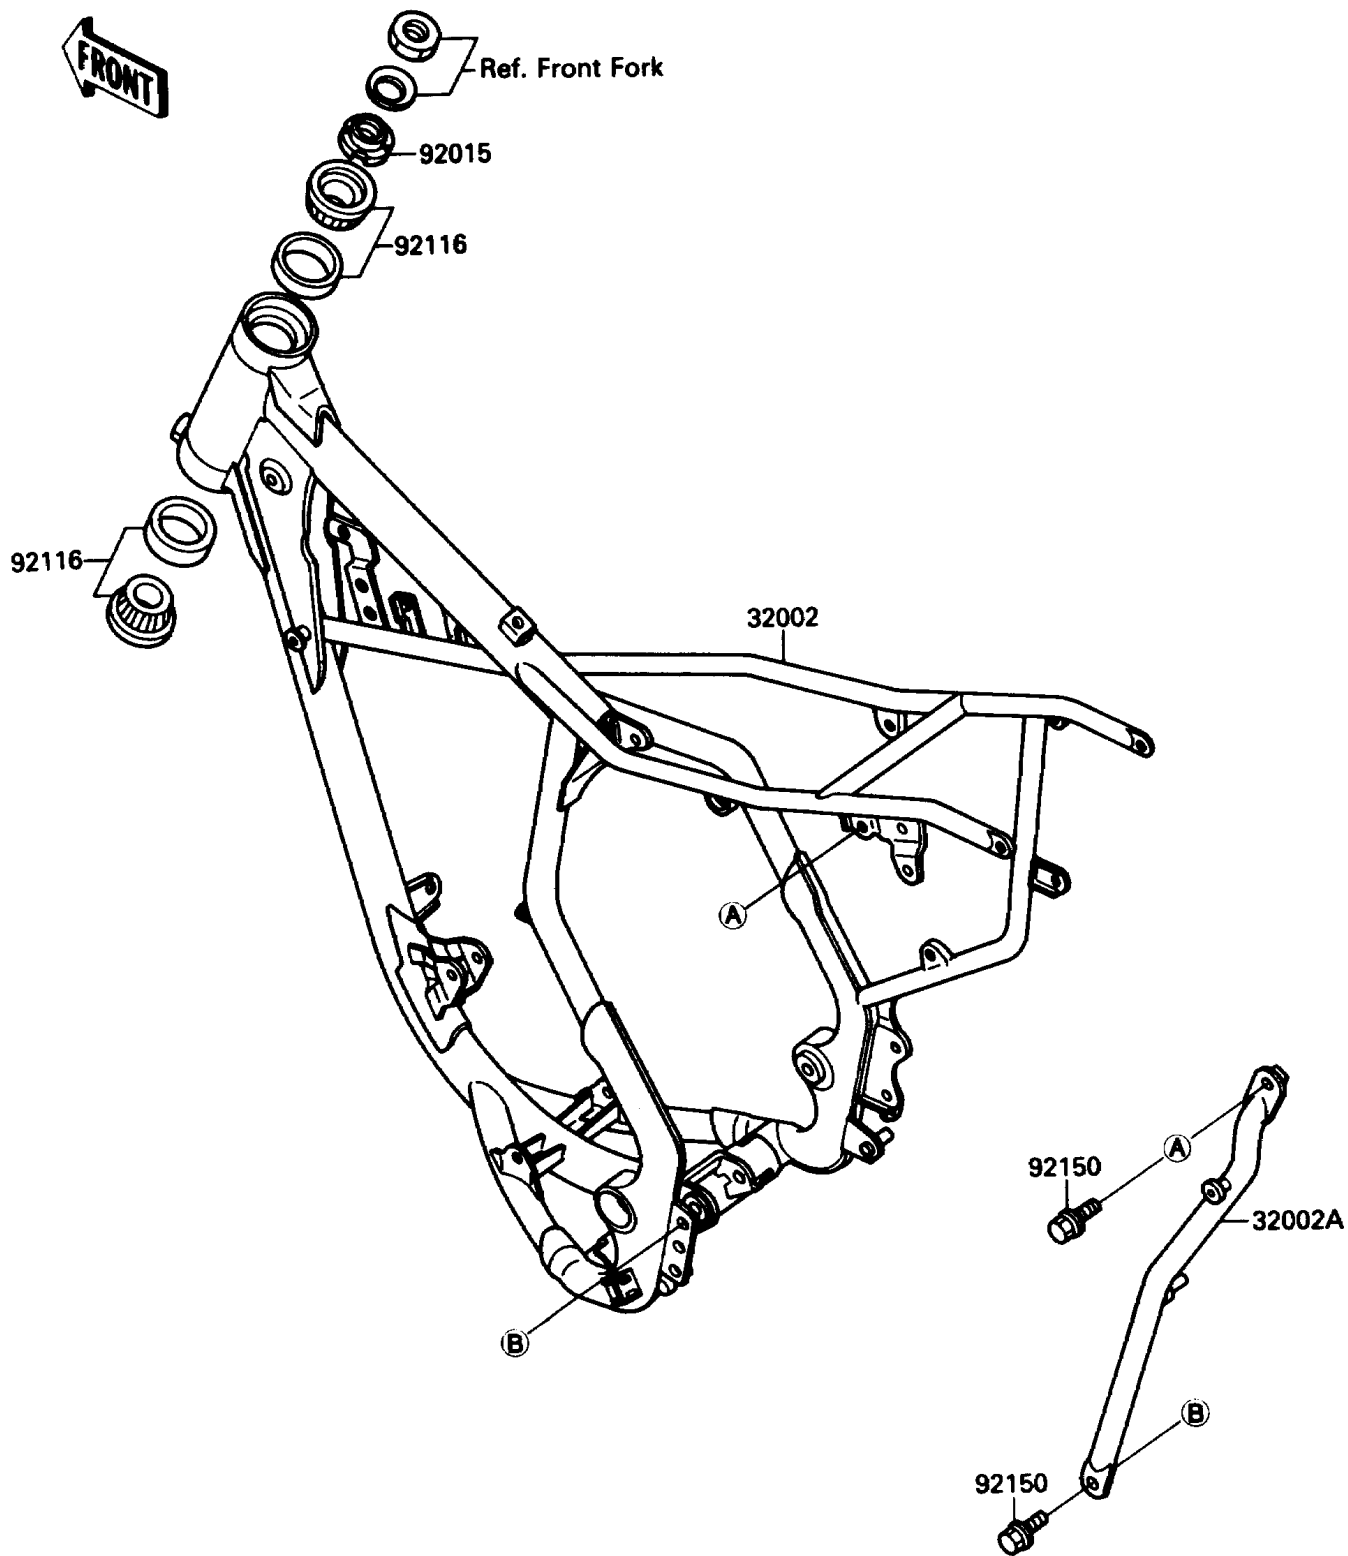

1988 KX80 PARTS DIAGRAM

Frame

F2120-0316

1988 KX80 PARTS LIST

Frame

ITEM NAME	PART NUMBER	QUANTITY
FRAME-COMP,FR (Ref # 32002)	32002-1949	1
FRAME-COMP,RR (Ref # 32002A)	32002-1950	1
NUT,25MM (Ref # 92015)	92090-024	1
BEARING-ROLLER,H1-CAP32005JRRS (Ref # 92116)	92116-1065	1
BOLT,FLANGED,8X14 (Ref # 92150)	92150-1120	1