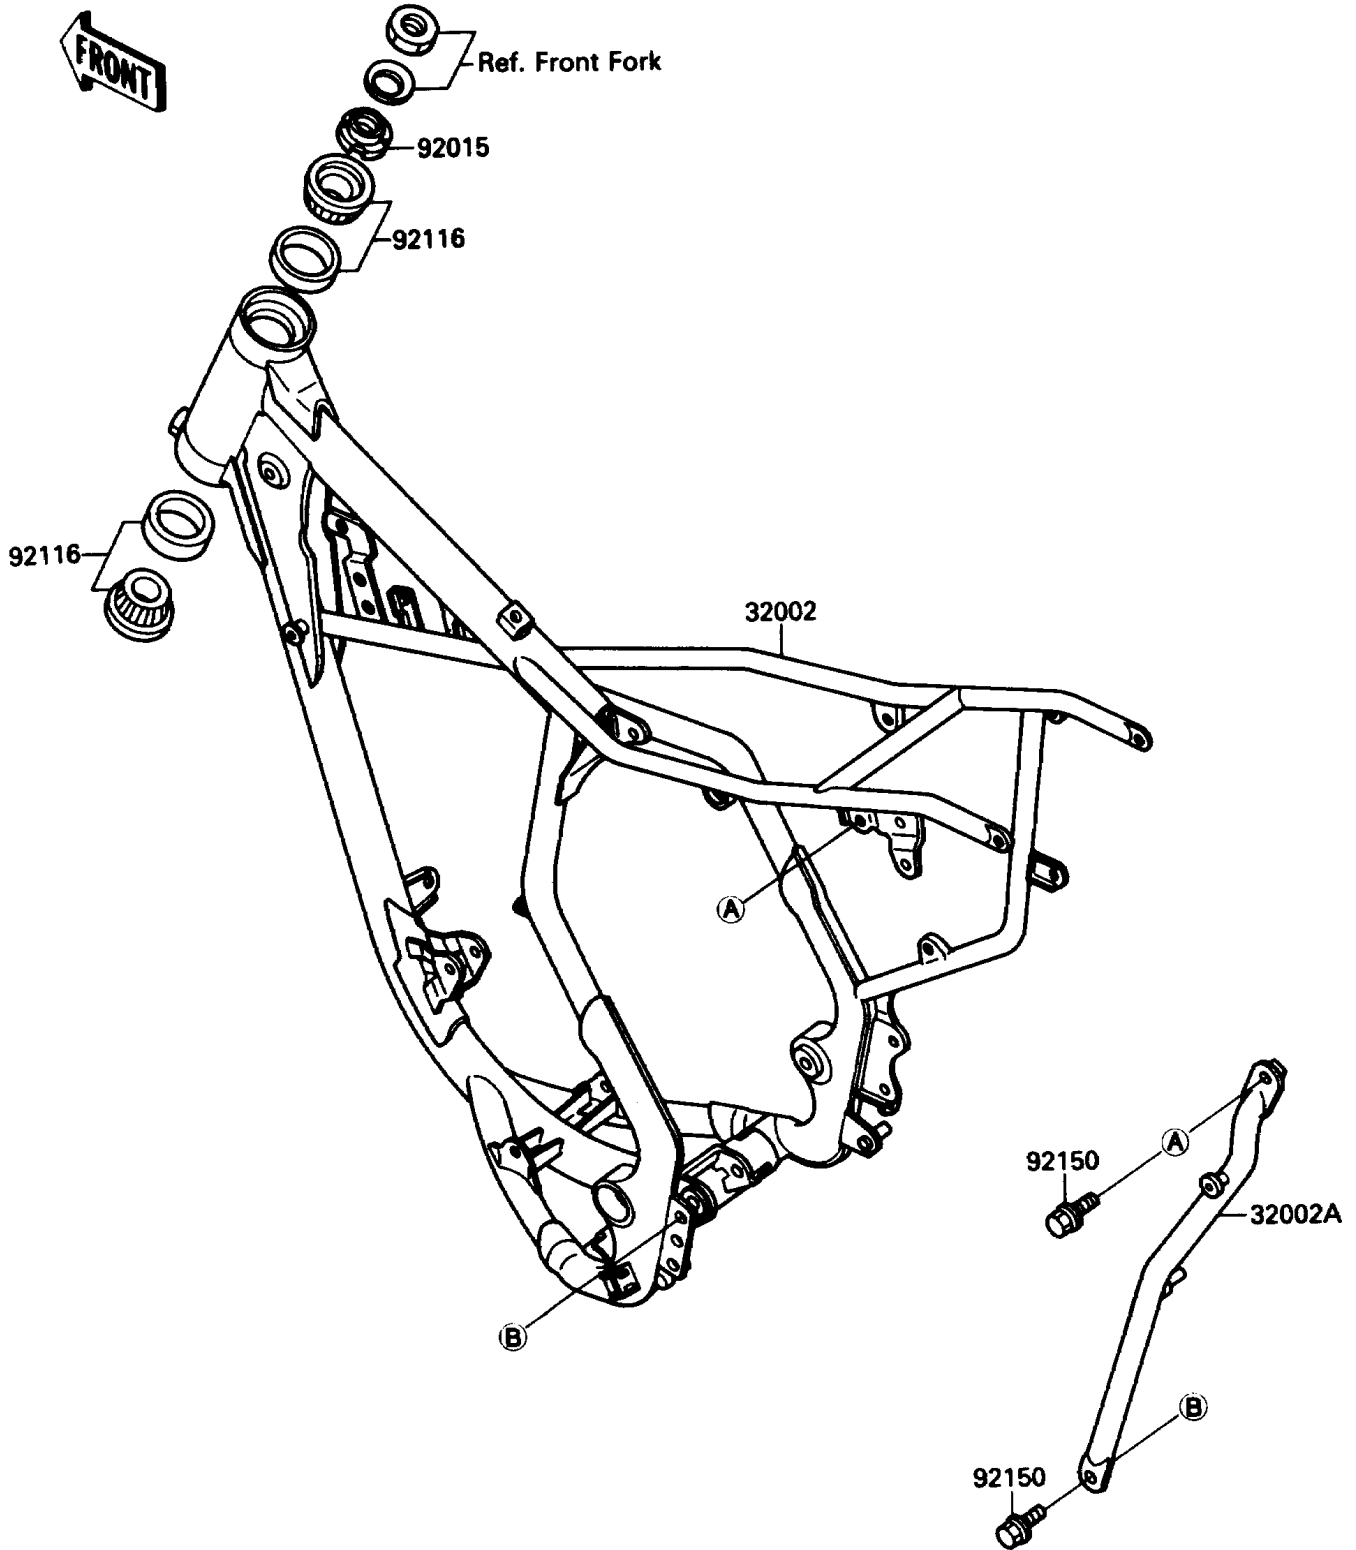

1988 KX80 PARTS DIAGRAM

Frame

F2120-0316

1988 KX80 PARTS LIST

Frame

ITEM NAME	PART NUMBER	QUANTITY
FRAME-COMP,FR (Ref # 32002)	32002-1949	1
FRAME-COMP,RR (Ref # 32002A)	32002-1950	1
NUT,25MM (Ref # 92015)	92090-024	1
BEARING-ROLLER,H1-CAP32005JRRS (Ref # 92116)	92116-1065	2
BOLT,FLANGED,8X14 (Ref # 92150)	92150-1120	2