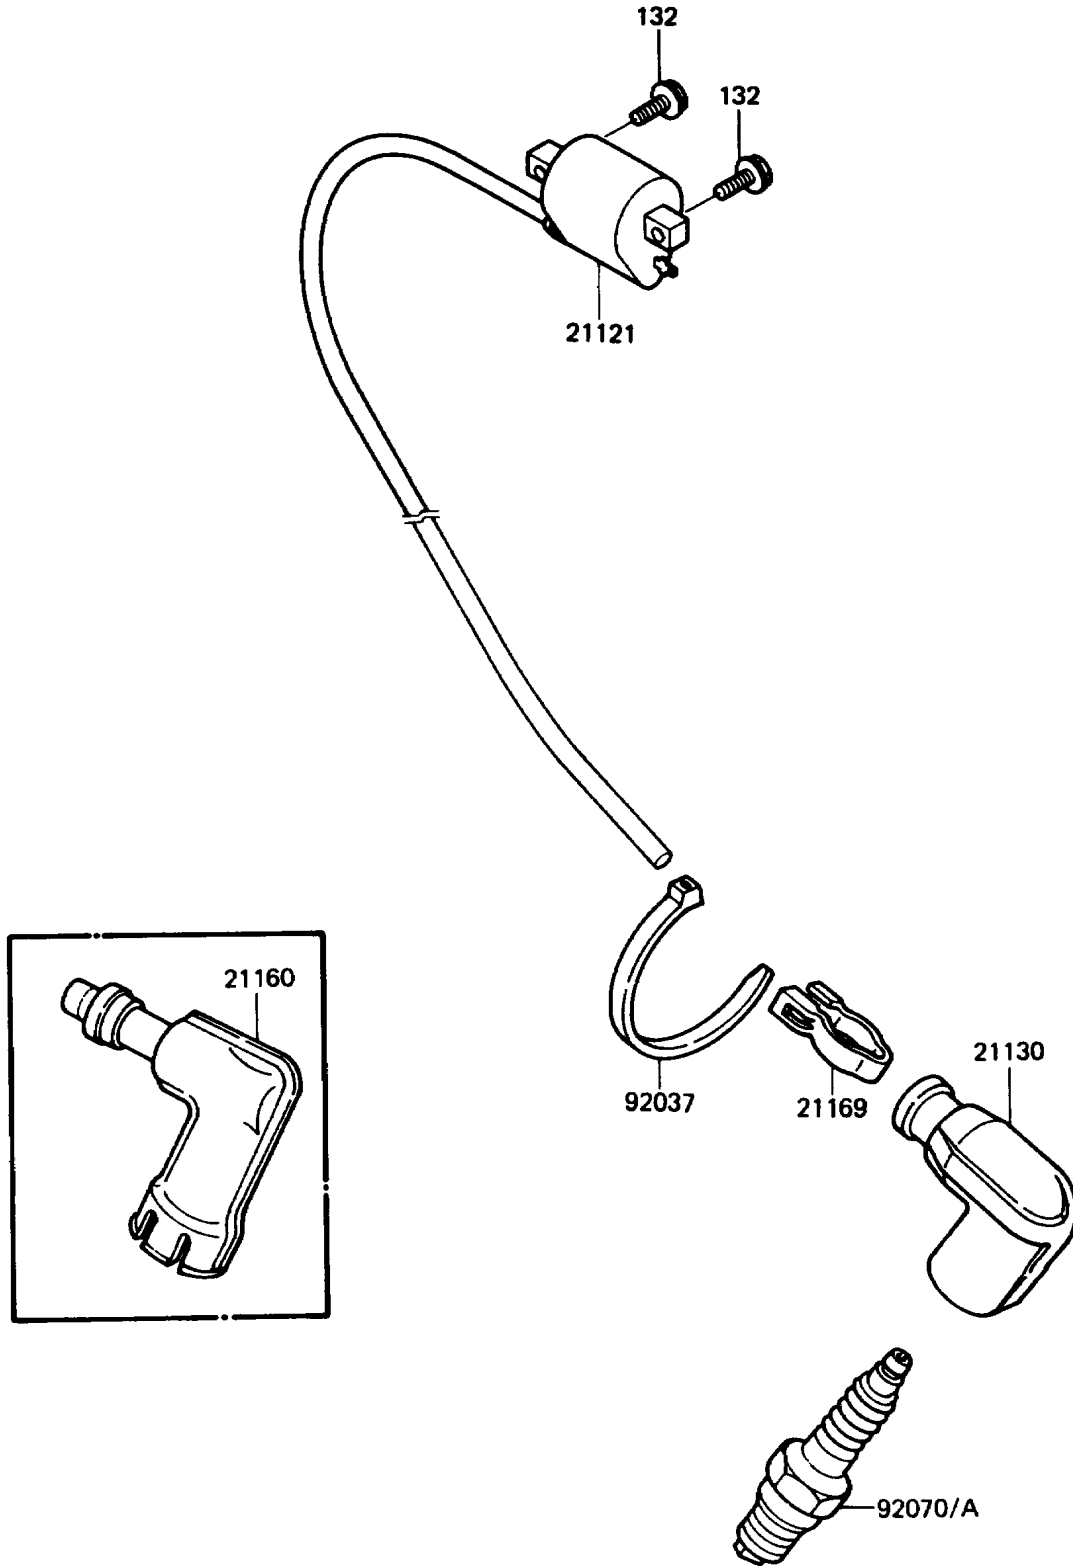

# 1988 KX80 PARTS DIAGRAM

Ignition System

E1830-0234

# 1988 KX80 PARTS LIST

## Ignition System

ITEM NAME	PART NUMBER	QUANTITY
COIL-IGNITION (Ref # 21121)	21121-1057	1
CAP-SPARK PLUG (Ref # 21130)	21130-1006	1
CAP-ASSY-PLUG (Ref # 21160)	21160-005	1
TERMINAL,PLUG CAP (Ref # 21169)	21169-001	1
CLAMP (Ref # 92037)	92037-1173	1
PLUG-SPARK,B9EG(NGK) (Ref # 92070)	92070-1058	1
PLUG-SPARK,B9EG(NGK) (Ref # 92070A)	92070-1061	1
BOLT-FLANGED-SMALL (Ref # 132)	132G0616	2