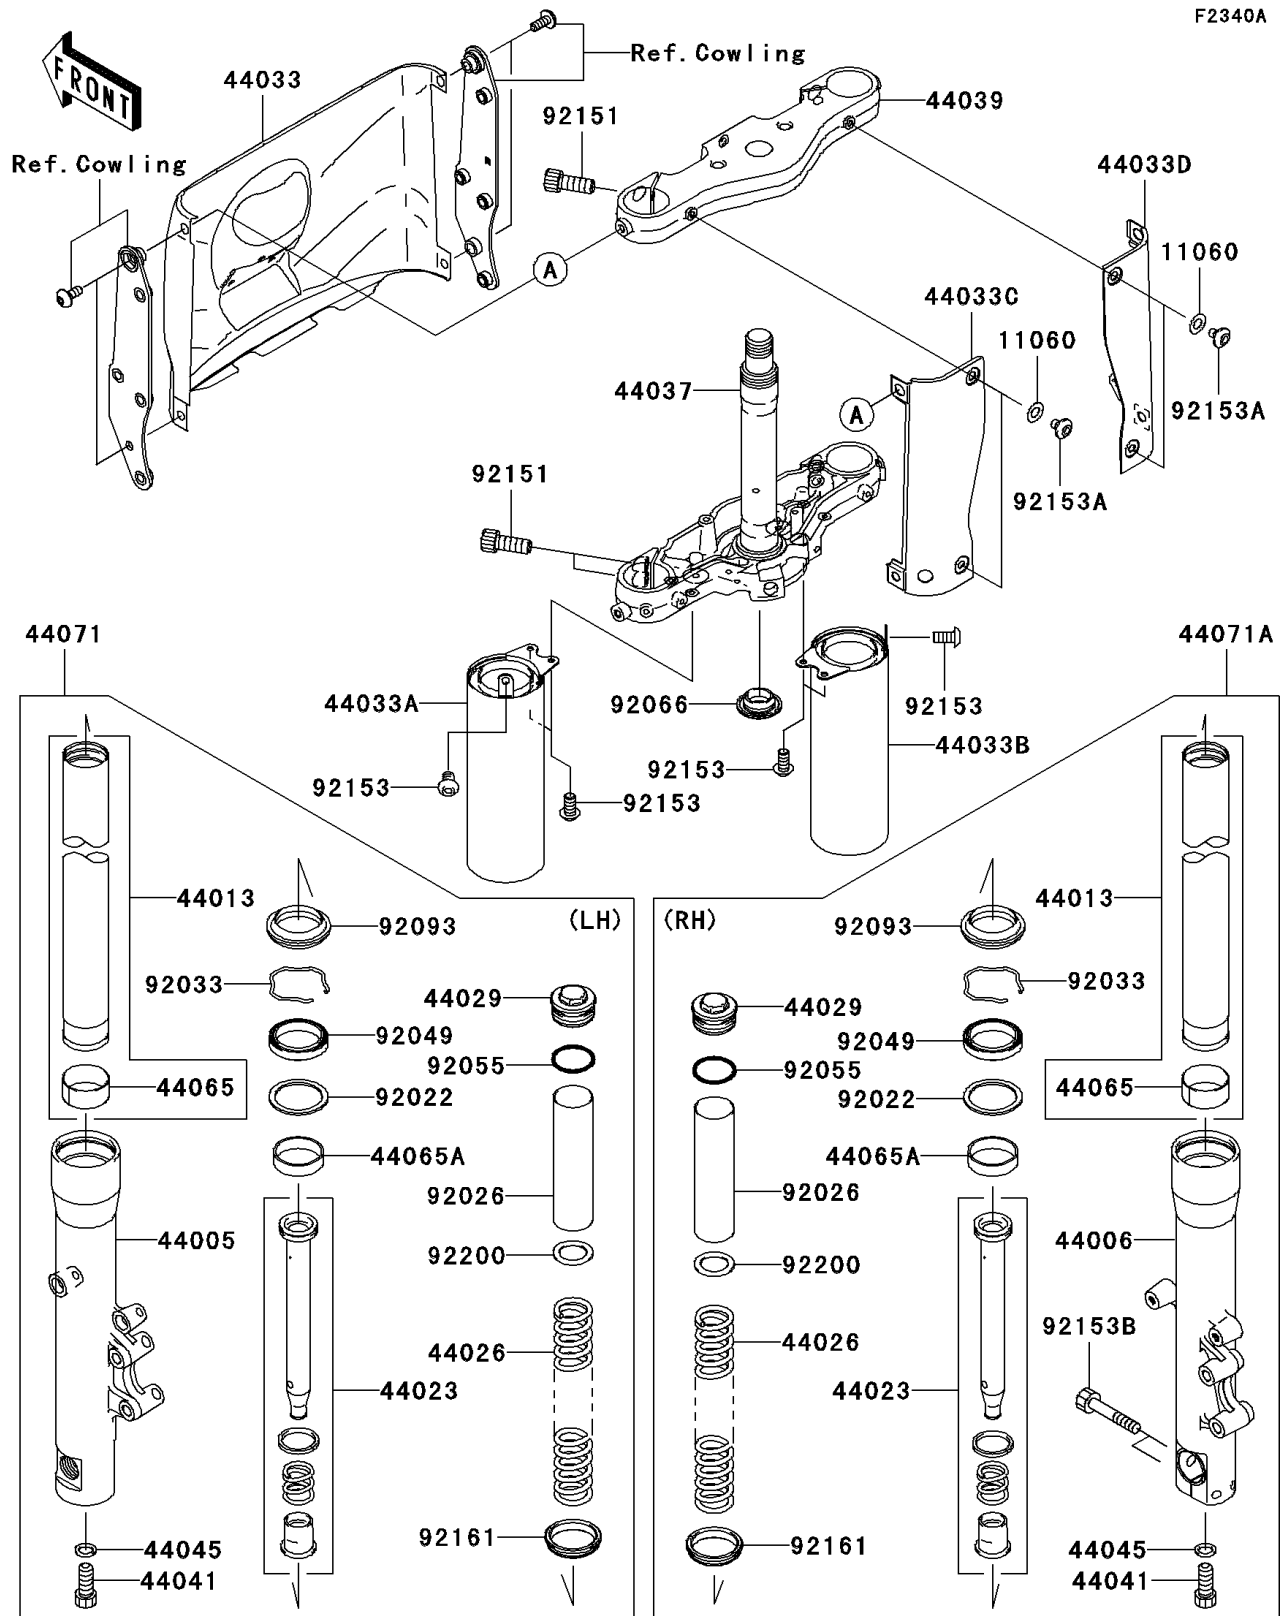

## 2008 Vulcan® 1600 Nomad™ PARTS DIAGRAM

Front Fork(D7F/D7FA/D8F/D8FA)

## 2008 Vulcan® 1600 Nomad™ PARTS LIST

Front Fork(D7F/D7FA/D8F/D8FA)

ITEM NAME	PART NUMBER	QUANTITY
GASKET,6.2X12X0.3 (Ref # 11060)	11060-1994	1
PIPE-LEFT FORK OUTER (Ref # 44005)	44005-1436	1
PIPE-RIGHT FORK OUTER (Ref # 44006)	44006-0006	1
PIPE-FORK INNER (Ref # 44013)	44013-0024	1
CYLINDER-SET-FORK (Ref # 44023)	44023-0004	1
SPRING-FRONT FORK (Ref # 44026)	44026-0050	1
SEAT-FORK SPRING (Ref # 44029)	44029-1154	1
COVER-FORK,CNT (Ref # 44033)	44033-0013	1
COVER-FORK,INNER,LH (Ref # 44033A)	44033-0027	1
COVER-FORK,INNER,RH (Ref # 44033B)	44033-0028	1
COVER-FORK,RR,LH (Ref # 44033C)	44033-0029	1
COVER-FORK,RR,RH (Ref # 44033D)	44033-0031	1
HOLDER-FORK UNDER (Ref # 44037)	44037-0021	1
HOLDER-FORK UPPER (Ref # 44039)	44039-0019	1
BOLT,SOCKET,FORK CYLINDER (Ref # 44041)	44041-040	1
GASKET (Ref # 44045)	44045-057	1
BUSHING-FRONT FORK (Ref # 44065)	44065-0003	1
BUSHING-FRONT FORK (Ref # 44065A)	44065-1143	1
DAMPER-ASSY,FORK,LH (Ref # 44071)	44071-0156	1
DAMPER-ASSY,FORK,RH (Ref # 44071A)	44071-0157	1
WASHER (Ref # 92022)	92022-1299	1
SPACER,FORK,L=141.5 (Ref # 92026)	92026-0062	1
RING-SNAP (Ref # 92033)	92033-1077	1
SEAL-OIL (Ref # 92049)	92049-0007	1
RING-O (Ref # 92055)	92055-1123	1
PLUG (Ref # 92066)	92066-0032	1
SEAL,FORK OUTER TUBE (Ref # 92093)	92093-1480	1
BOLT,SOCKET,10X25 (Ref # 92151)	92151-1358	1
BOLT (Ref # 92153)	92153-0300	1

## 2008 Vulcan® 1600 Nomad™ PARTS LIST

Front Fork(D7F/D7FA/D8F/D8FA)

ITEM NAME	PART NUMBER	QUANTITY
BOLT,SOCKET,6X10 (Ref # 92153A)	92153-0411	1
BOLT (Ref # 92153B)	92153-0425	1
DAMPER (Ref # 92161)	92161-1343	1
WASHER (Ref # 92200)	92200-1253	1