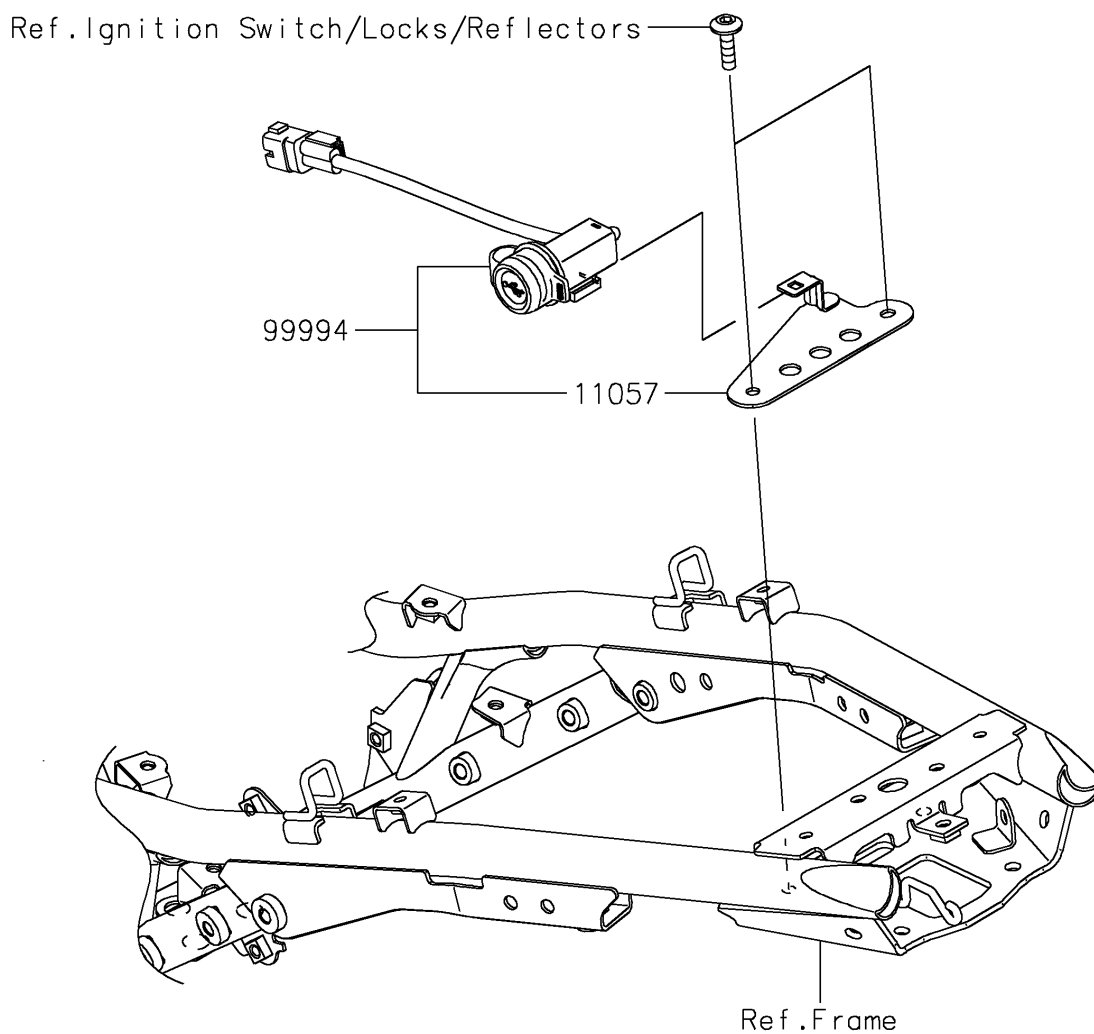

2022 Z650RS ABS

PARTS DIAGRAM

Accessory(USB)

F2910F

2022 Z650RS ABS

PARTS LIST

Accessory(USB)

ITEM NAME	PART NUMBER	QUANTITY
BRACKET,USB (Ref # 11057)	11057-7161	1
USB (Ref # 99994)	99994-1552	1