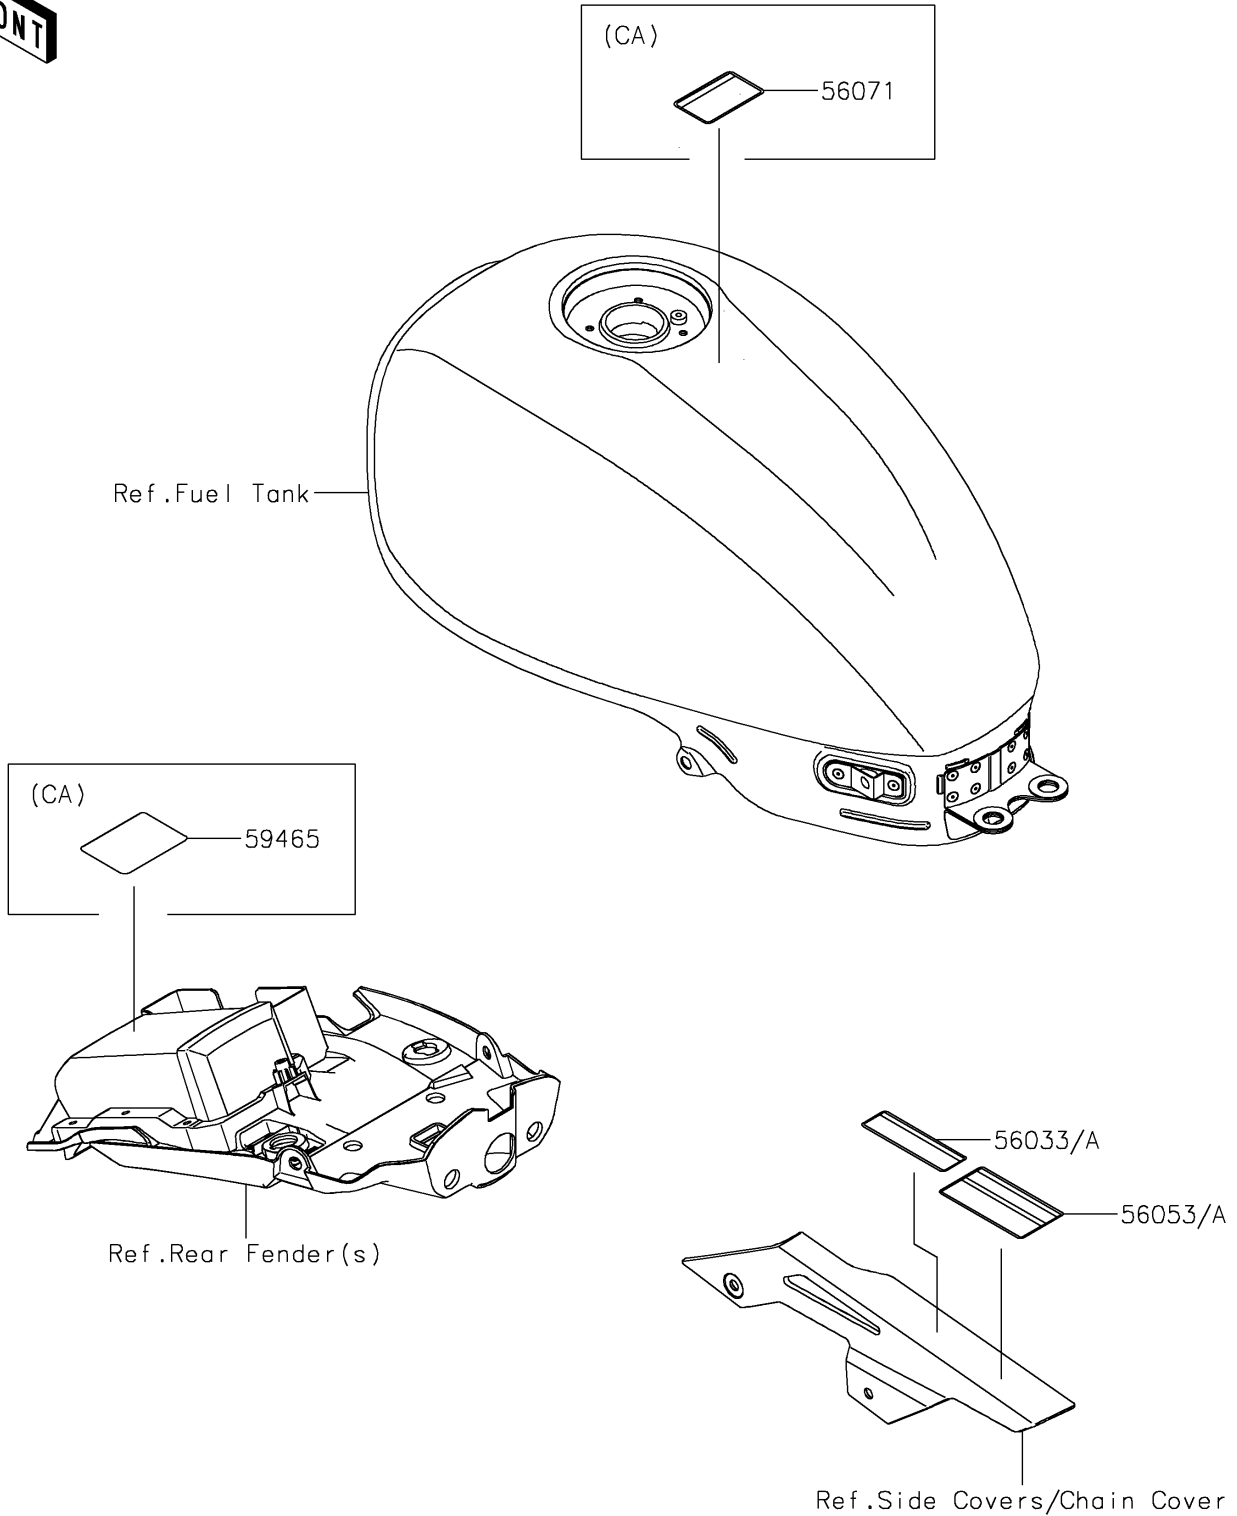

2022 Z650RS ABS

PARTS DIAGRAM

Labels

F2860

2022 Z650RS ABS

PARTS LIST

Labels

ITEM NAME	PART NUMBER	QUANTITY
LABEL-MANUAL,CHAIN (Ref # 56033)	56033-0850	1
LABEL-MANUAL,CHAIN (Ref # 56033A)	56033-0853	1
LABEL-SPECIFICATION,TIRE&LOAD (Ref # 56053)	56053-1862	1
LABEL-SPECIFICATION,TIRE&LOAD (Ref # 56053A)	56053-1863	1
LABEL-WARNING,EVAPO (Ref # 56071)	56071-0158	1
LABEL-CERTIFICATION (Ref # 59465)	59465-1871	1