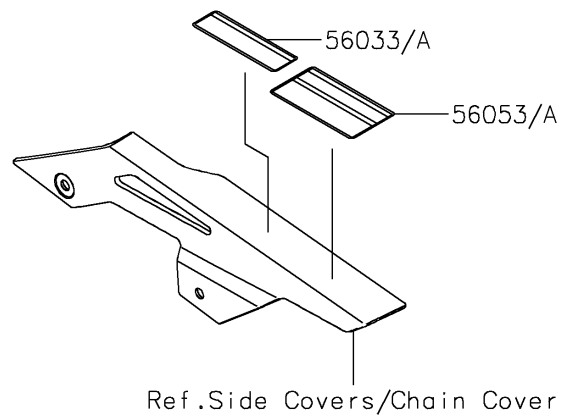

2022 Z650RS ABS PARTS DIAGRAM

Labels

F2860

2022 Z650RS ABS PARTS LIST

Labels

ITEM NAME	PART NUMBER	QUANTITY
LABEL-MANUAL,CHAIN (Ref # 56033)	56033-0850	1
LABEL-MANUAL,CHAIN (Ref # 56033A)	56033-0853	1
LABEL-SPECIFICATION,TIRE&LOAD (Ref # 56053)	56053-1862	1
LABEL-SPECIFICATION,TIRE&LOAD (Ref # 56053A)	56053-1863	1
LABEL-WARNING,EVAPO (Ref # 56071)	56071-0158	1
LABEL-CERTIFICATION (Ref # 59465)	59465-1871	1