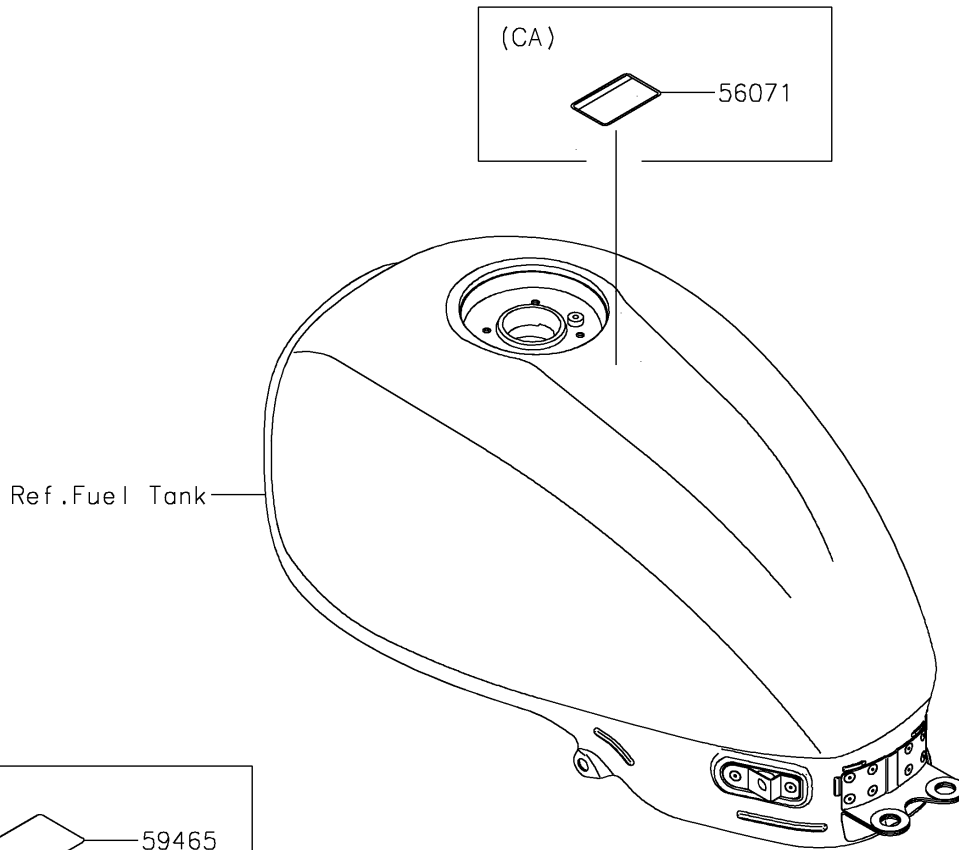

2022 Z650RS ABS PARTS DIAGRAM

Labels

F2860

2022 Z650RS ABS PARTS LIST

Labels

ITEM NAME	PART NUMBER	QUANTITY
LABEL-MANUAL,CHAIN (Ref # 56033)	56033-0850	1
LABEL-MANUAL,CHAIN (Ref # 56033A)	56033-0853	1
LABEL-SPECIFICATION,TIRE&LOAD (Ref # 56053)	56053-1862	1
LABEL-SPECIFICATION,TIRE&LOAD (Ref # 56053A)	56053-1863	1
LABEL-WARNING,EVAPO (Ref # 56071)	56071-0158	1
LABEL-CERTIFICATION (Ref # 59465)	59465-1871	1