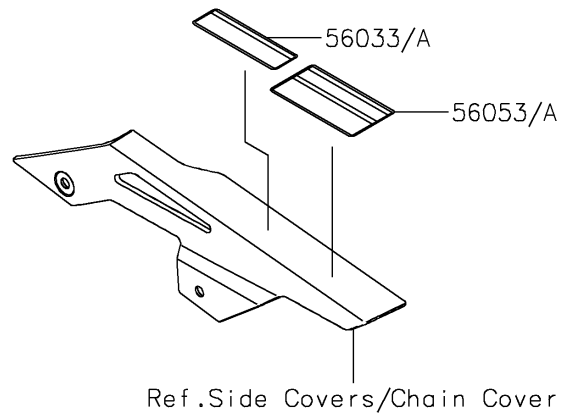

2022 Z650RS PARTS DIAGRAM

Labels

F2860

2022 Z650RS PARTS LIST

Labels

ITEM NAME	PART NUMBER	QUANTITY
LABEL-MANUAL,CHAIN (Ref # 56033)	56033-0850	1
LABEL-MANUAL,CHAIN (Ref # 56033A)	56033-0853	1
LABEL-SPECIFICATION,TIRE&LOAD (Ref # 56053)	56053-1862	1
LABEL-SPECIFICATION,TIRE&LOAD (Ref # 56053A)	56053-1863	1
LABEL-WARNING,EVAPO (Ref # 56071)	56071-0158	1
LABEL-CERTIFICATION (Ref # 59465)	59465-1871	1