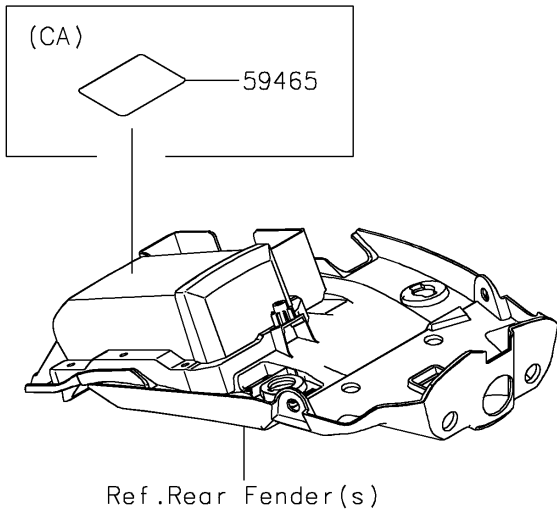

2022 Z650RS PARTS DIAGRAM

Labels

F2860

2022 Z650RS PARTS LIST

Labels

ITEM NAME	PART NUMBER	QUANTITY
LABEL-MANUAL,CHAIN (Ref # 56033)	56033-0850	1
LABEL-MANUAL,CHAIN (Ref # 56033A)	56033-0853	1
LABEL-SPECIFICATION,TIRE&LOAD (Ref # 56053)	56053-1862	1
LABEL-SPECIFICATION,TIRE&LOAD (Ref # 56053A)	56053-1863	1
LABEL-WARNING,EVAPO (Ref # 56071)	56071-0158	1
LABEL-CERTIFICATION (Ref # 59465)	59465-1871	1