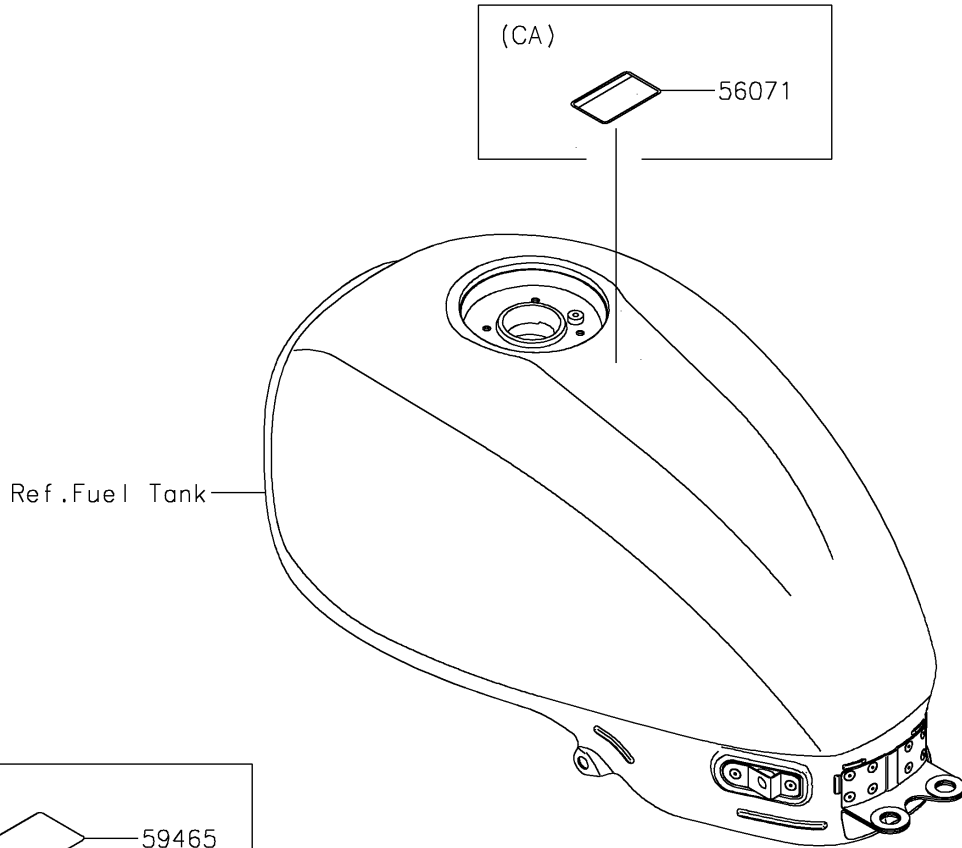

2022 Z650RS PARTS DIAGRAM

Labels

F2860

2022 Z650RS PARTS LIST

Labels

ITEM NAME	PART NUMBER	QUANTITY
LABEL-MANUAL,CHAIN (Ref # 56033)	56033-0850	1
LABEL-MANUAL,CHAIN (Ref # 56033A)	56033-0853	1
LABEL-SPECIFICATION,TIRE&LOAD (Ref # 56053)	56053-1862	1
LABEL-SPECIFICATION,TIRE&LOAD (Ref # 56053A)	56053-1863	1
LABEL-WARNING,EVAPO (Ref # 56071)	56071-0158	1
LABEL-CERTIFICATION (Ref # 59465)	59465-1871	1